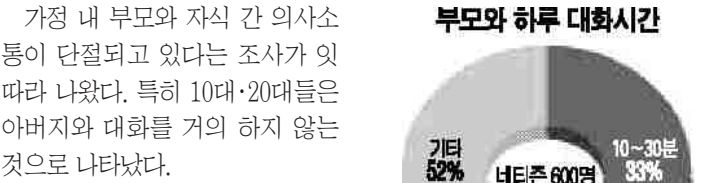

학생들 입장에서는 본인에게 유리한 전형형을 집중적으로 준비할 수 있어 이른바 '학생부, 논술, 수능' 3중고 논란이 완화될 것으로 교육당국은 기대하고 있다. 그러나 대학들이 그동안 고교 성적 부풀리기와 학교 간 격차 등을 이유로 학생부 위주의 2008대입제도에 대해 부정적인 입장을 보인 만큼 학생부 실질반영율을 높이는 수준까지 기대하는 것은 현 시점에서 무리로 보인다.

2007학년도 정시모집에서 서울지역 주요 대학의 학생부 실질반영율을 보면 연세대 11.7%, 고려대 7.4%, 국민대 7.1%, 성균관대 5%, 경희대 4.8%, 홍익대 4.6%, 단국대 4.5%, 한양대 4%, 건국대 4%, 한국외대 3.5%, 중앙대 2.5%, 서울대 2.28%에 그쳤다.

학생부 반영비율이 확대될 경우 무엇보다 고교에서의 '내신 점수따기 경쟁'이 과열될 것이라는 지적도 만만치 않다. 교육당국이 목표로 하는 고교 교육 정상화보다 오히려 학교에서 내신을 높이기 위한 학생들 사이의 경쟁이 치열해지고 내신을 잘 받기 위한 학원이나 과외 등 사교육 시장도 극성을 부릴 것으로 예상된다. 또 학생부가 기본적으로 학교 간 학력차를 반영하지 않기 때문에 특수목적고나 자립형 사립고에 다니는 학생들이 상대적으로 불이익을 받을 수밖에 없는 점도 학생부 반영비율 확대에 따른 문제점으로 제기되고 있다.

광주서석고 진학실장인 김오자 교사는 "2008학년도 대학 입시부터 수능 등급제가 도입돼 중하위권 대학의 경우 학생부 성적이 주요 변별 요인이 될 것"이라며 "중하위권 학생에게 학교 공부가 중요해지고 이에 따라 공교육도 살아날 것"이라고 밝혔다.

광주인성고 진학실장인 기세관 교사는 "학생부 반영 비율이 높아짐에 따라 학생들이 학교 공부에 열중하는 등 공교육 내실화에 크게 기여하겠지만 학교 성적을 끌어올리기 위한 재학생들의 학원 수강이 크게 늘어나는 등 부작용 또한 우려된다"고 밝혔다.

네티즌 절반 "하루 10분도 부모와 대화 안해"

31% "부모 보다 인터넷 '일촌'이 더 친근"  
대학생 32% "아버지와 대화 거의 안한다"

가정 내 부모와 자식 간 의사소통이 단절되고 있다는 조사가 잇따라 나왔다. 특히 10대·20대들은 아버지와 대화를 거의 하지 않는 것으로 나타났다. 네티즌, 부모와 대화 없어=네티즌 다수가 부모와 하루 10분 이하의 일상적인 대화만 나누고 있다. 커뮤니티 사이트 '아우닷컴'(http://aawoo.com)이 '가정의 달'을 맞아 회원들을 상대로 부모와의 하루 대화 시간을 조사한 결과 응답자 600명 중 52%가 '10분 이내'라고 답했다. 이의 '10분~30분'이 33%, '30분~1시간'이 9%였으며 '1시간 이상'은 6%에 그쳤다.