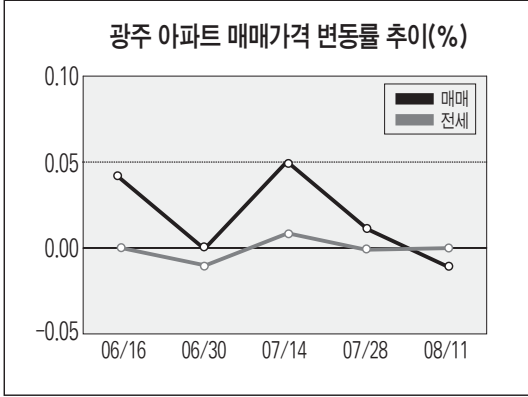

광주 아파트시세

Table with columns: 지역, 아파트명, 평형, 매매가, 전세가, 문의처. Contains data for various districts like 광주 (062), 남구, 동구, 북구, 서구, 북구.

Table with columns: 지역, 아파트명, 평형, 매매가, 전세가, 문의처. Contains data for various districts like 남구, 동구, 북구, 서구, 북구.

거래부진 서구·북구 소폭 하락

최근 광주지역 아파트시장은 무더위로 인해 거래가 감소하면서 서구와 북구를 중심으로 소폭 하락했다. 13일 부동산정보제공업체 부동산114에 따르면 최근 2주간 광주 아파트 매매시장은 기 출회된 매물을 중심으로 가격이 소폭 떨어지면서 0.01% 하락했다.

반면 서구 치평동 현대 32평형은 500만원 가량 하락하면서 1억3천만~1억4천만원에 시세가 형성됐다. 중흥파크맨션 39평형도 750만원 가량 하락하면서 1억9천만~2억원에 거래되고 있다.

전세시장도 폭염과 휴가기간이 맞물리면서 거래 소강상태가 이어지고 있다. 전반적인 가격 약세 속에 대부분의 지역이 거래 정체를 빠져 있는 모습이다. 다만 지난주에는 서구지역이 0.01%의 변동률을 보였다.

Table with columns: 지역, 아파트명, 평형, 매매가, 전세가, 문의처. Contains data for districts like 남구, 동구, 북구, 서구, 북구.