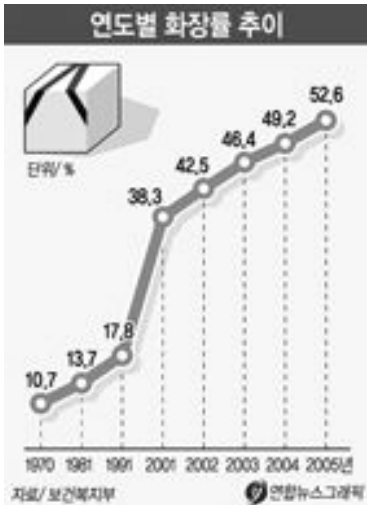

종합

화장률, 광주(42%)·전남(27%) 최하위권

전국적으로 화장이 매장보다 앞서 2010년 70% 전망... 시설 늘리기로

연도별 화장률 추이

화장률이 지난 해 처음으로 매장을 앞지르는 등 장묘 문화에 대한 인식이 점차 바뀌고 있는 것은 가운데 광주·전남지역의 화장률은 여전히 전국 최하위권으로 나타났다.

체 중 가장 낮은 화장률(27.2%)을 보였으며, 광주시도 광역시 중 화장률(41.5%)이 가장 낮은 것으로 분석됐다.

화장률은 부산시(74.8%)가 전국 시·도 중 가장 높았으며, 인천(69%)·서울(64.9%)·울산(61.7%) 등의 순으로 대도시의 화장률이 대체적으로 높았다.

반면 화장률이 낮은 곳은 전남(27.2%), 충북(29.7%), 충남(31.6%) 등 농촌지역으로, 이들 지역은 묘지 확

보가 쉬울 뿐만 아니라 노령 인구가 많아 매장에 대한 선호도가 높은 것으로 조사됐다.

올 쌀 생산량 634만석

광주·전남지역 3% 감소

올해 광주·전남지역 쌀 생산량이 지난해보다 크게 줄었다.

국립농산물품질관리원 전남지원(지원장 신동하)이 지난달 15일 기준 광주·전남 1천618개 표본지점을 조사한 결과 올해 쌀 생산량은 92만2천6천(634만석)으로 나타났다. 지난해 생산량 95만5천(663만석)에 비해 3.0%(2만9천) 감소했다. 생산량이 감소한 것은 재배면적이 지난해 20만6천985ha→20만2천104ha로 2.4%(4천881ha) 줄어들었기 때문이다. 올해 전국 생산량은 지난해 476만8천368만t→464만3천881t(-2.6%), 재배면적은 97만9천717ha→95만5천229ha, 10a당 수확량 490kg→489kg으로 각각 감소했다. /이종태기자 jilee@kwangju.co.kr