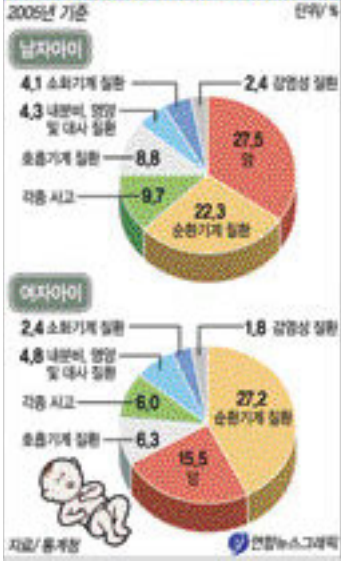

[ 종합 ]

LG전자·팬택 등 4개 기업 수도권 공장 증설 허용

수도권 규제완화 신호탄?

비수도권 자치단체 “참여정부 균형발전 포기” 강력 반발

정부가 LG전자·팬택·한미약품·일동제약 등 4개 대기업의 수도권 내 공장 증설을 허용하자, 비수도권 지방자치단체들이 사실상 수도권 규제 완화라며 강력 반발하고 있다.

해 내년 2월까지 산업집적활성화 및 공장설립에 관한 법률(산집법) 시행령 개정 작업을 추진하기로 했다.

에 따라 국민 경제적 요인, 시급성 등의 기준에 따라 선별적으로 허용 여부를 결정했다고 밝혔다.

며 반발하고 있다. 공장증설이 허용된 4개 기업은 내년 말까지 3천500억원을 투자, 공장을 증설할 경우 1천650명의 고용이 창출되고 수출 7억7천만달러, 생산유발 1조8천500억원의 효과를 거둘 것으로 예상된다.

출생아 사인별 사망학률

연도별 신생아 기대수명

한국 남자 4명당 1명꼴 癌으로 사망한다

통계청 '2005년 생명표 작성'

우리나라 남자와 여자는 각각 암과 순환기계통 질병으로 사망할 확률이 가장 높은 것으로 분석됐다.

(1.4%p), 자살(1.2%p) 등으로 사망할 가능성은 커졌지만 뇌혈관 질환(-3.7%), 고혈압성 질환(-1.6%p), 운수사고(-1.3%p) 등은 줄었다.

남성과 여성 가릴 것 없이 사망 확률이 가장 빠르게 높아진 사인은 '자살'인 것으로 나타났다. 2005년 태어난 남자가 자살로 죽을 확률은 3.5%로 95년의 1.3%에 비해 171% 급증했고, 여성 역시 이 확률은 0.6%에서 1.8%로 191% 뛰었다.

◇여자 평균수명 81.89세-“남자보다 6.75년 길어”-지난해 출생한 아이의 평균수명(기대수명)은 남자가 75.14세로 1년 전보다 0.63년, 95년보다는 5.56년 늘었다. 여성의 경우 81.89세로 1년 전보다 0.54년, 10년 전보다 4.47년 길어졌다.

북구청, '수의계약' 특정업체 특혜 의혹

광주시 북구청이 한 공사를 여러 개의 공사로 분리해 수의계약을 하는 방법 등으로 특정업체에 특혜를 주고 있다는 의혹이 제기됐다.