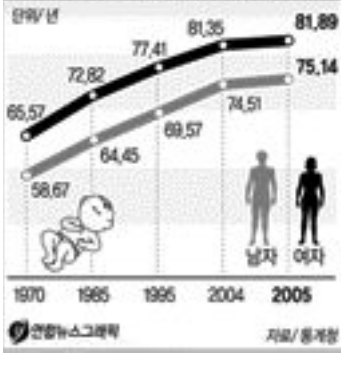

에 따라 국민 경제적 요인, 시급성 등의 기준에 따라 선별적으로 허용 여부를 결정했다고 밝혔다.

며 반발하고 있다. 공장증설이 허용된 4개 기업은 내년 말까지 3천500억원을 투자, 공장을 증설할 경우 1천650명의 고용이 창출되고 수출 7억7천만달러, 생산유발 1조8천500억원의 효과를 거둘 것으로 예상된다.

출생아 사인별 사망학률

연도별 신생아 기대수명

한국 남자 4명당 1명꼴 癌으로 사망한다

통계청 '2005년 생명표 작성'

우리나라 남자와 여자는 각각 암과 순환기계통 질병으로 사망할 확률이 가장 높은 것으로 분석됐다.

(1.4%p), 자살(1.2%p) 등으로 사망할 가능성은 커졌지만 뇌혈관 질환(-3.7%), 고혈압성 질환(-1.6%p), 운수사고(-1.3%p) 등은 줄었다.

남성과 여성 가릴 것 없이 사망 확률이 가장 빠르게 높아진 사인은 '자살'인 것으로 나타났다. 2005년 태어난 남자가 자살로 죽을 확률은 3.5%로 95년의 1.3%에 비해 171% 급증했고, 여성 역시 이 확률은 0.6%에서 1.8%로 191% 뛰었다.

◇여자 평균수명 81.89세-“남자보다 6.75년 길어”-지난해 출생한 아이의 평균수명(기대수명)은 남자가 75.14세로 1년 전보다 0.63년, 95년보다는 5.56년 늘었다. 여성의 경우 81.89세로 1년 전보다 0.54년, 10년 전보다 4.47년 길어졌다.

북구청, '수의계약' 특정업체 특혜 의혹

광주시 북구청이 한 공사를 여러 개의 공사로 분리해 수의계약을 하는 방법 등으로 특정업체에 특혜를 주고 있다는 의혹이 제기됐다.