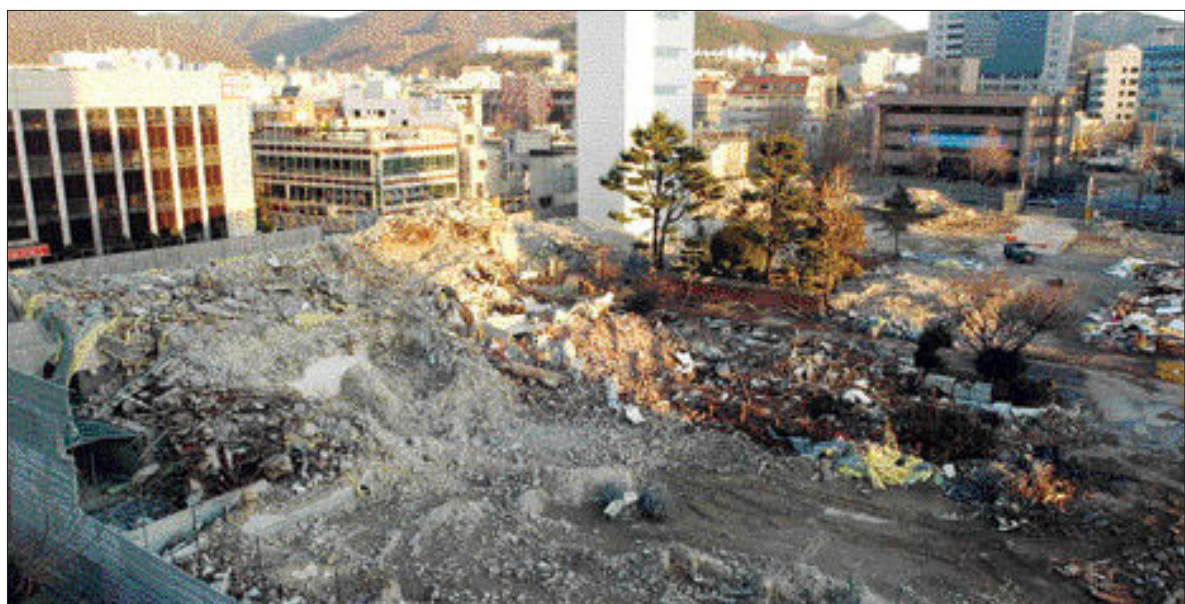

복지국장·여성정책과장
9명 공모 접수

광주시의 복지여성공공과 여성정책과장 공모에 모두 9명이 접수했다. 광주시는 8일 "응시원서를 마감한 결과, 3급 부이사관 복지여성공과장에 4명, 4급 서기관 여성정책과장에 5명이 각각 응모했다"고 밝혔다. 이번 응모에는 광주시청 공무원들도 상당수 접수한 것으로 알려지고 있다. 시는 후보선발위원회 심사를 거쳐 각각 2명의 후보를 박광태 시장에게 추천, 월내에 임용토록 한다는 방침이다. 이들은 최근 바뀐 직제에 따라 복지여성공과장은 사회복지국장, 여성정책과장은 여성청소년정책관을 각각 맡게 된다. /최희중기자 chae@

서구청, 저소득 노인층 건보료 지원

일부 기초자치단체들이 65세 이상 차상위계층의 국민건강보험료를 대납해주는 조례를 제정, 눈길을 끌고 있다. 하지만 다른 한편에선 1만원 미만인 건강 보험료를 체납하고 있는 세대가 극히 소수라는 점 등을 들어 실효성에 의문을 표시하고 있다. 광주시 서구는 지난해 말 월 보험료 1만원 미만인 65세 이상 차상위계층에 대해 보험료를 지원하는 '차상위계층 국민건강보험료 지원 조례' 제정, 올해부터 시행에 들어갔다. 이 조례는 '차상위계층'인 65세 이상 노인세대 중 '국민건강보험공단'에 가입돼 있으나 '국민기초생활보장법'이나 '의료급여법'에서 지원을 받지 못하는 세대가 보험료를 지자체로부터 보조받을 수 있도록 규정하고

조례 제정...올 예산 2,400만원 480세대에 대납 타 자치구선 "고의 체납 늘 수 있다" 부작용 우려

고 있다. 현재 병원이나 보건소에서 환자의 보험료 체납 여부를 알지도 못할 뿐더러, 의료인이 진료를 거부할 경우 1년 이하 징역·300만원 벌금을 부과(의료법 16조 1항)하도록 하고 있기 때문이다. 또 국민건강보험법(72조 1항)에 따르면 공단은 ▲소멸시효가 지난 경우 ▲징수할 가능성이 없다고 인정되는 경우에 재정운영위원회의 의결을 얻어 보험료 등을 결손 처분할 수 있도록 돼있다. 동구청 관계자는 "국민건강보험료에 대한 강제성도 없는 상태에서 국

민건강보험공단의 체납금을 지방비로 납부해주는 격이 되는 셈"이라며 "재정상태가 열악한 일선 구청에선 서구청의 조례가 부럽기도 하고 걱정스러운 측면도 있다"고 말했다. 서구청 관계자는 "보험료 납부에 대한 강제성이 있는 것은 아니지만 65세 이상 노인들은 보험료 체납 독촉장이 오면 불안해하고, 의료기관에서 거부당할지도 모른다는 생각에 병원에 가지 못하는 경우도 있다"며 고 말했다. 한편 차상위계층은 국민기초수급권자가 아닌 가구로서 소득인정액이 최저 생계비(4인 가구 기준 117만 4000원)의 120% 이하(140만 4000원) 가구를 말한다. /서민정기자 viola@kwangju.co.kr

옛 농협전남본부 철거 국립아시아문화전당 부지 내 옛 '농협중앙회 전남지역본부'가 8일 완전히 철거됐다. 옛 전남도청 주변 3만5천여평 부지에서 진행되는 아시아문화전당 지장을 철거공사는 오는 5월까지 완료된다. /나명주기자 mjna@kwangju.co.kr

광주 수출 올 100억弗시대 연다

광주시의 올 수출액이 사상 처음으로 100억 달러를 돌파할 것으로 전망된다. 환율불안·고유가 속에서도 자동차와 가전·반도체 등 주력업종이 쾌속 향진을 계속할 것으로 전망되기 때문이다. 광주시는 8일 "올 지역 수출입 전망을 분석한 결과, 수출은 지난해(92억 달러 추정) 대비 30% 증가한 120억 달러, 수입은 지난해보다 20% 증

광주 1만3천세대 늘어 2005년보다 2.7% 증가

지난해말 현재 광주지역 주민등록 인구가 전년보다 0.4% 증가하는데 그쳤으나, 세대는 2.7%나 늘었다. 기아자동차 생산라인 확대·삼성전자 가전산업 이전 등이 겹치면서 수도권 등지에서 '나 홀로 세대'가 크게 유입한 때문이다. 광주시는 8일 "지난해 말 현재 광주시의 주민등록 인구는 140만7천798명으로 전년보다 0.4% 증가한 것으로 나타났다"고 밝혔다. 남자는 69만8천664명, 여자는 70만9천134명이었다. 특히 세대는 49만5천65세대로 전년보다 1만3천130세대(2.7%) 증가한 것으로 나타났다. <표> 자치구별로는 북구가 46만985명으로 전년보다 6천744명, 광산구는 31만1천621명으로 4천632명 증가했다. 하지만 남구는 21만1천744명으로 2천780명, 서구는 30만9천362명으로 2천149명, 동구는 11만4천86명으로 394명이 각각 감소했다. /김주정기자 jjnews@kwangju.co.kr

광주시 주민등록 인구

구별	인구			세대수
	계	남	여	
계	1,407,798	698,664	709,134	495,065
동구(13동)	114,086	56,735	57,351	47,393
서구(17동)	309,362	152,615	156,747	105,446
남구(16동)	211,744	103,566	108,188	74,859
북구(26동)	460,985	228,959	232,026	162,988
광산구(19동)	311,621	156,799	154,822	164,379

구청장 새해 청사진

상무·풍암 등 5개권역 특화 광주 中心區로 발돋움할 것

전 주언 서구청장

"서구는 광주는 물론 전남에서도 중심 지역으로 발돋움했습니다. '찾아가는 감동행정, 살기 좋은 행복 서구'라는 슬로건으로 새해 살림을 하겠습니다." 전주언 <사진>광주시 서구청장은 "지자체의 재정 여건이 열악한 만큼 '돈이 안 드는' 방법으로 주민들을 감동시킬 것"이라고 강조했다. 공무원들을 독려해 한발 더 뛰고, 좀 더 친절한 행정을 펼치도록 하겠다는 것이다. 지난해부터 시작한 '1시간 빠른 민원서비스'와 '인터넷 수능방송'을 확대하고, '전화민원 콜백서비스' '고객평가제' '구청장과 민원인과의 만남의 1시간 빠른 민원 서비스' 등을 운영할 계획이다. 전 청장은 "올해 서구의 예산은 1천600억원, 이중 사회복지비와 공무원 인건비를 제외하면 300억원만이 구정에 사용할 수 있다"면서 "이 정도 예산으로 구청장이 대형 사업을 진행하는 것은 무리"라고 말했다. 전 청장은 또 서구를 5개 권역으로 나눠 특성에 맞게 발전시켜겠다고 밝혔다. 신도심인 상무구는 '비즈니스 허브'로, 금호·풍암지구구는 '웰빙 주거타운'으로, 화정·영주지구구는 '주민생활권 강·레저벨트'로 각각 개발한다는 방침이다. 양동·광천·농성지구

는 '쇼핑·복합뉴타운'으로, 유덕·서창지구는 '친환경 문화·복합단지'로 육성할 예정이다. 전 청장은 양동시장 등 재래식 시장을 활성화시키기 위해서는 대규모 주차장 건설만이 유일한 해결책이라고 설명했다. 전 청장

양동시장 활성화 주력

은 조만간 역을 실시해 적절한 부지를 결정된 뒤, 800~900면 규모의 주차장을 짓는 사업을 추진할 계획이다. 전 청장은 더불어 시청로와 상무시민공원, 운전저수지 인근 주변환경을 정비하고 경관 조명을 설치할 계획이다. 전 청장은 "9급 말단 공무원으로 시작해 35년간 행정기관에 근무한 경험을 최대한 살릴 것"이라며 "항상 열린 귀로 주민들의 생생한 목소리를 들겠다"고 말했다. /임주형기자 jhlim@kwangju.co.kr

생활안내

교통안내	가정법률상담소	학교폭력
광주종합버스터미널 360-8114	보건복지위원회 상해예방센터 671-4050	국민아이 112
월드안나 1544-7788	광주 YWCA 527-0011	전남경찰청 228-0112
대한항공 222-2000	24시간 청소년상담국민아이 1388	광주지법 233-2828
아시아나항공 221-6300	국세중앙상담센터 1588-0060	사이버센터 02118
한국도로공사 1588-2505	국세청 1588-0060	여성긴급국번아이 1366
	영무민원상담광주민원상담부청 1588-9090	여성상담센터 363-0155
	소비자 상담광주 YMCA 232-6133	광주 여성의 전화 363-7739
	광주 YWCA 524-5400	광주 남성의 전화 673-9001
	주무고실 232-0643-4	광주 아동학대예방센터 1391
	법무지원센터 239-1809	국번아이 1389
		광주 노인학대예방센터 1389

2007년 중국 명문대학 **정기** 입학반 모집

2007년 5월 중국대학 입학: 2007년 5월 본고사 대비, 2007년 9월 동화대 입학

동아외국어학원

토익 만점 기록 11회 대행진!

목표점수까지 무한반복수강!

860점 만점반, 600점 목표반, 660점 목표반, 초등중학반

동아외국어학원