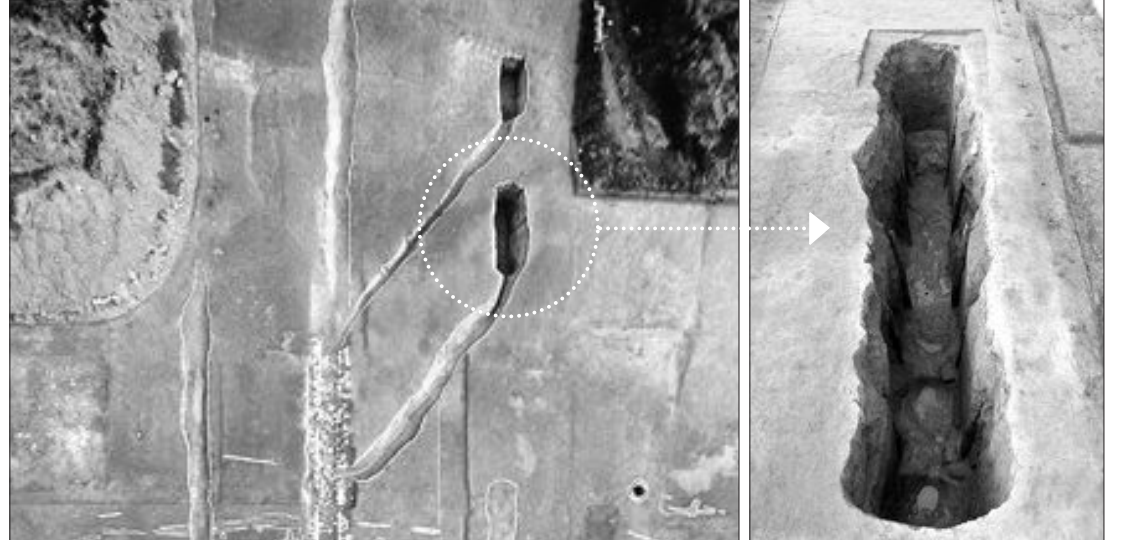

우리 조상들은 백제시대부터 정화조가 설치된 현대식 화장실을 사용한 것으로 나타났다. 또 채소를 섭취할 때 나타나는 채식성 기생충이 확인돼 백제인의 주식이 채식이었음이 확인됐다. 사진 왼쪽은 왕궁리 유적 초대형 화장실 3곳을 나타내며, 오른쪽은 이 중 하나를 확대한 것이다. (문화일보 제공)

삼국시대 백제인은 채식주의자였다

익산 왕궁리 공동 화장실 유적 채식성 기생충 확인