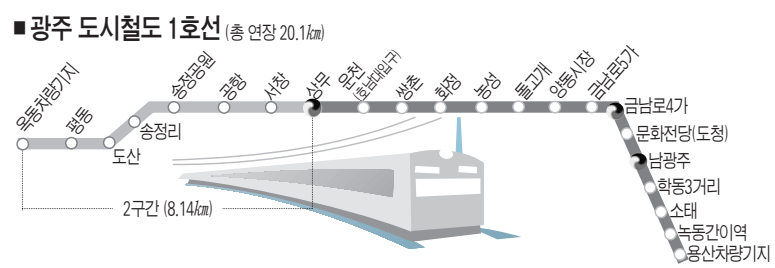

[사회]

광주 지하철 1호선 완전 연결

2구간 내달 초 시운전...내년 3월 정식 개통

1. **1호선 완전개통 사회적 효과**
2. ▲운영 편익 343억원
   - ▲이용자 시간편익 1천777억원
   - ▲생산성 향상 2조원
   - ▲도로 교통 혼잡 완화 효과 1천316억원
   - ▲건설에 따른 고용 창출 2만5천명

광주도시철도 1호선 2구간(상무역~옥동차량기지, 8.14km) 선로공사가 완공, 현재 운행되고 있는 1구간(상무역~용산차량기지, 11.96km)과 완전히 연결된다. <도면>

2구간은 시운전과 함께 역사 진·출입로 등 외부 마무리 공사가 끝나면 내년 3월 정식 개통된다.

광주 지하철건설본부는 20일 "현재 89%의 공정을 보이고 있는 도시철도 1호선 2구간이 최근 선로공사가 끝남에 따라 다음달 3일께 종합 시운전에 들어간다"고 밝혔다.

도시철도 1호선은 지난 96년 8월 1구간 공사에 들어가 2004년 4월 준공됐다. 서구 마북동~광산구 옥동까지 2구간은 최고 난공사로 꼽히는 390m짜리 하저터널 공사(영산강을 지하 30m에서 가로지르는 공사)도 마무리된 상태여서 운행에 별다른 어려움이 없다. 대합실과 외부시설 등 운행시스템 공사는 오는 11월 말까지 준공할 예정이다.

시운전은 우선 전동차 2편성(1편성당 4량 단위)으로 한 뒤, 5월 말부터는 10편성(40량)을 모두 투입해 시운전에 들어가길 계획이다. 2구간에 투입될 전동차는 100% 국산화됐다.

2구간 운행 차량은 화재에 대비해

불연제 내장재를 사용하고 방독면·산소호흡기 등 비상용품과 화재감지기·화상정보장치 등 최첨단 시설도 갖췄다. 또 승객 안전을 위해 객실 출입문 수동 개방장치도 개선했으며 칸마다 비상 인터폰도 설치했다. 이외 도시철도 1호선 2구간 송정리역 지하 대합실과 국철 송정리역 대합실 사이에 에스컬레이터 2대를 설치하는 연결 통로도 연말까지 설치한다는 계획이다.

한편 동구 용산 차량기지~광산구 옥동까지 도시철도 1호선(연장 20.1km, 사업비 1조6천444억원)은 33분이 소요돼 시내버스(80분)보다 47분 단축되게 된다.

/채희중기자 chaeh@kwangju.co.kr

방학·연휴 피부과 문전성시

점·주근깨 없애 피부미인 되기 행렬

중학생 김모(여·14·광주시 북구 두암동)양은 최근 얼굴에 난 점을 뺐다. 코끝에 난 점 때문에 고민을 하다가 개학 전에 없애기로 한 것이다. 김양은 "자꾸 신경 쓰였던 점이 없어서 기분이 좋다"고 했다.

출장을 자주 다니는 최모(45·광주시 동구 학동)씨도 지난 두 달 동안 피부치료를 받았다. 얼굴에 난 기미·주근깨를 없애고, 깊게 패인 이마 주름을 뺐다. 거무튀튀한 얼굴도 조금 하얗게 바꿨다. 최씨는 "직업상 사람을 자주 만나는데, 다른 사람에게 호감을 줄 수 있게 하기 위해 병원을 찾았다"며 "겨울은 많이 덜 더 안전할 것 같아 겨울 시즌을 택했다"고 말했다.

건조한 겨울, 맑고 깨끗한 피부를 만들기 위해 병원을 찾는 사람이 줄을 잇고 있다. 어린 초등학생부터 40~50대 직장인까지,

남·녀를 가리지 않는다.

광주 동구 금동 '김영조 피부과'에는 3개월 전부터 하루 평균 10통 이상의 피부상담 전화가 걸려오고 있다. 지난 가을 시즌에 비해 환자가 약 30% 늘어, 현재 100여 명이 시술을 받고 있다. 이 가운데 레이저치료로 기미나 주근깨, 여드름 제거 시술을 받는 사람이 가장 많다. 하루에 1시간, 2~3일 정도의 치료로 효과를 볼 수 있기 때문이다. 이곳을 찾은 환자 10명 중 1~2명은 남성. 취업준비하는 20대부터 40~50대까지 연령층도 다양하다.

김영조(43) 원장은 "겨울은 방학·설 연휴 등 시간이 넉넉해 매년 이맘때면 시간을 두고 치료를 받는 사람이 많다"면서 "특히 올 겨울은 건조한 탓에 많은 사람이 피부 관리를 하기에 가장 좋은 시기라고 생각하고 있는 것 같다"고 말했다. /이승배기자 lsb54@

나른한 오후 아침 한때 안개 짙겠으나 대체로 맑겠다.

2월 21일 (음 1월 4일) <전국날씨>

광주	구름조금	0~16℃
부산	구름조금	1~13℃
대구	구름조금	4~14℃
대전	구름조금	1~15℃
전주	구름조금	-3~17℃
서울	구름조금	-3~15℃
인천	구름조금	-3~16℃
안양	구름조금	-1~16℃
대전	구름조금	-3~18℃
전주	구름조금	-1~13℃
대구	구름조금	-1~14℃
부산	구름조금	0~15℃
제주	구름조금	-3~16℃
제주	구름조금	0~14℃

서해남부 앞바다=북동~남동풍 파고 0.5~1.0m
서해중부 앞바다=북동~남동풍 파고 0.5~1.5m
서해남부 앞바다=북동~남동풍 파고 0.5~1.0m
서해중부 앞바다=북동~남동풍 파고 0.5~1.5m

목포 밀물 < 04:38 썰물 < 09:51
16:57 썰물 < 22:11
여수 밀물 < 11:37 썰물 < 05:18
17:40

▲해돋이 07:13 ▲해질 18:20 ▲달돋이 09:05 ▲달질 22:37
△주간날씨 기상안내전화: 국번없이 131 <광주지방기상청>

날짜	22(목)	23(금)	24(토)	25(일)	26(월)	27(화)
날씨						
최저/최고	3/14	1/7	-1/7	0/8	1/11	1/12

교원승진 규정 일부 수정 입법예고

경력 평정기간 1년단위로 축소

연공서열 대신 능력중심의 승진구조로 바꾸는 내용의 교원승진규정 개정안이 교원단체 등의 반대로 일부 수정됐다.

교육부는 교사들의 승진 심사 때 현행 25년인 경력 반영 기간을 2년 만에 20년으로 줄이려던 당초 계획을 바꿔 2007년부터 매년 1년 단위로 점차 줄이도록 한 교육공무원승진규정 일부 개정령을 20일 입법예고했다.

입법예고안에 따르면 2년 만에 5년 줄이려던 경력 평정기간을 1년 단위로 5년에 걸쳐 단축하고 근무성적평정도 등급별 범위와 분포비율 및 산

정방식은 일부 손질했다. 개정된 근무평정 산정방식은 2009년 2월1일부터 적용기로 했다. 교원은 근무평가를 기존의 2년에서 10년으로 늘이는 것은 교원들에게 과중한 부담이 될 수 있다며 경력 반영 기간을 5년으로 늘이되 그 중 우수한 성적을 2회 선택해 반영하는 것이 합리적이라고 주장했다. 그러나 교육부가 수용하지 않았다.

도서관직 근무자의 가산점을 축소하면 능력있는 교사들이 도시 근무를 선호해 지역별 교육 양극화가 심화된다는 지적도 있었으나 이 부분은 고쳐지지 않았다. /연합뉴스

'여수 참사' 유가족 국가 상대 소송 검토

어제 현장 공개