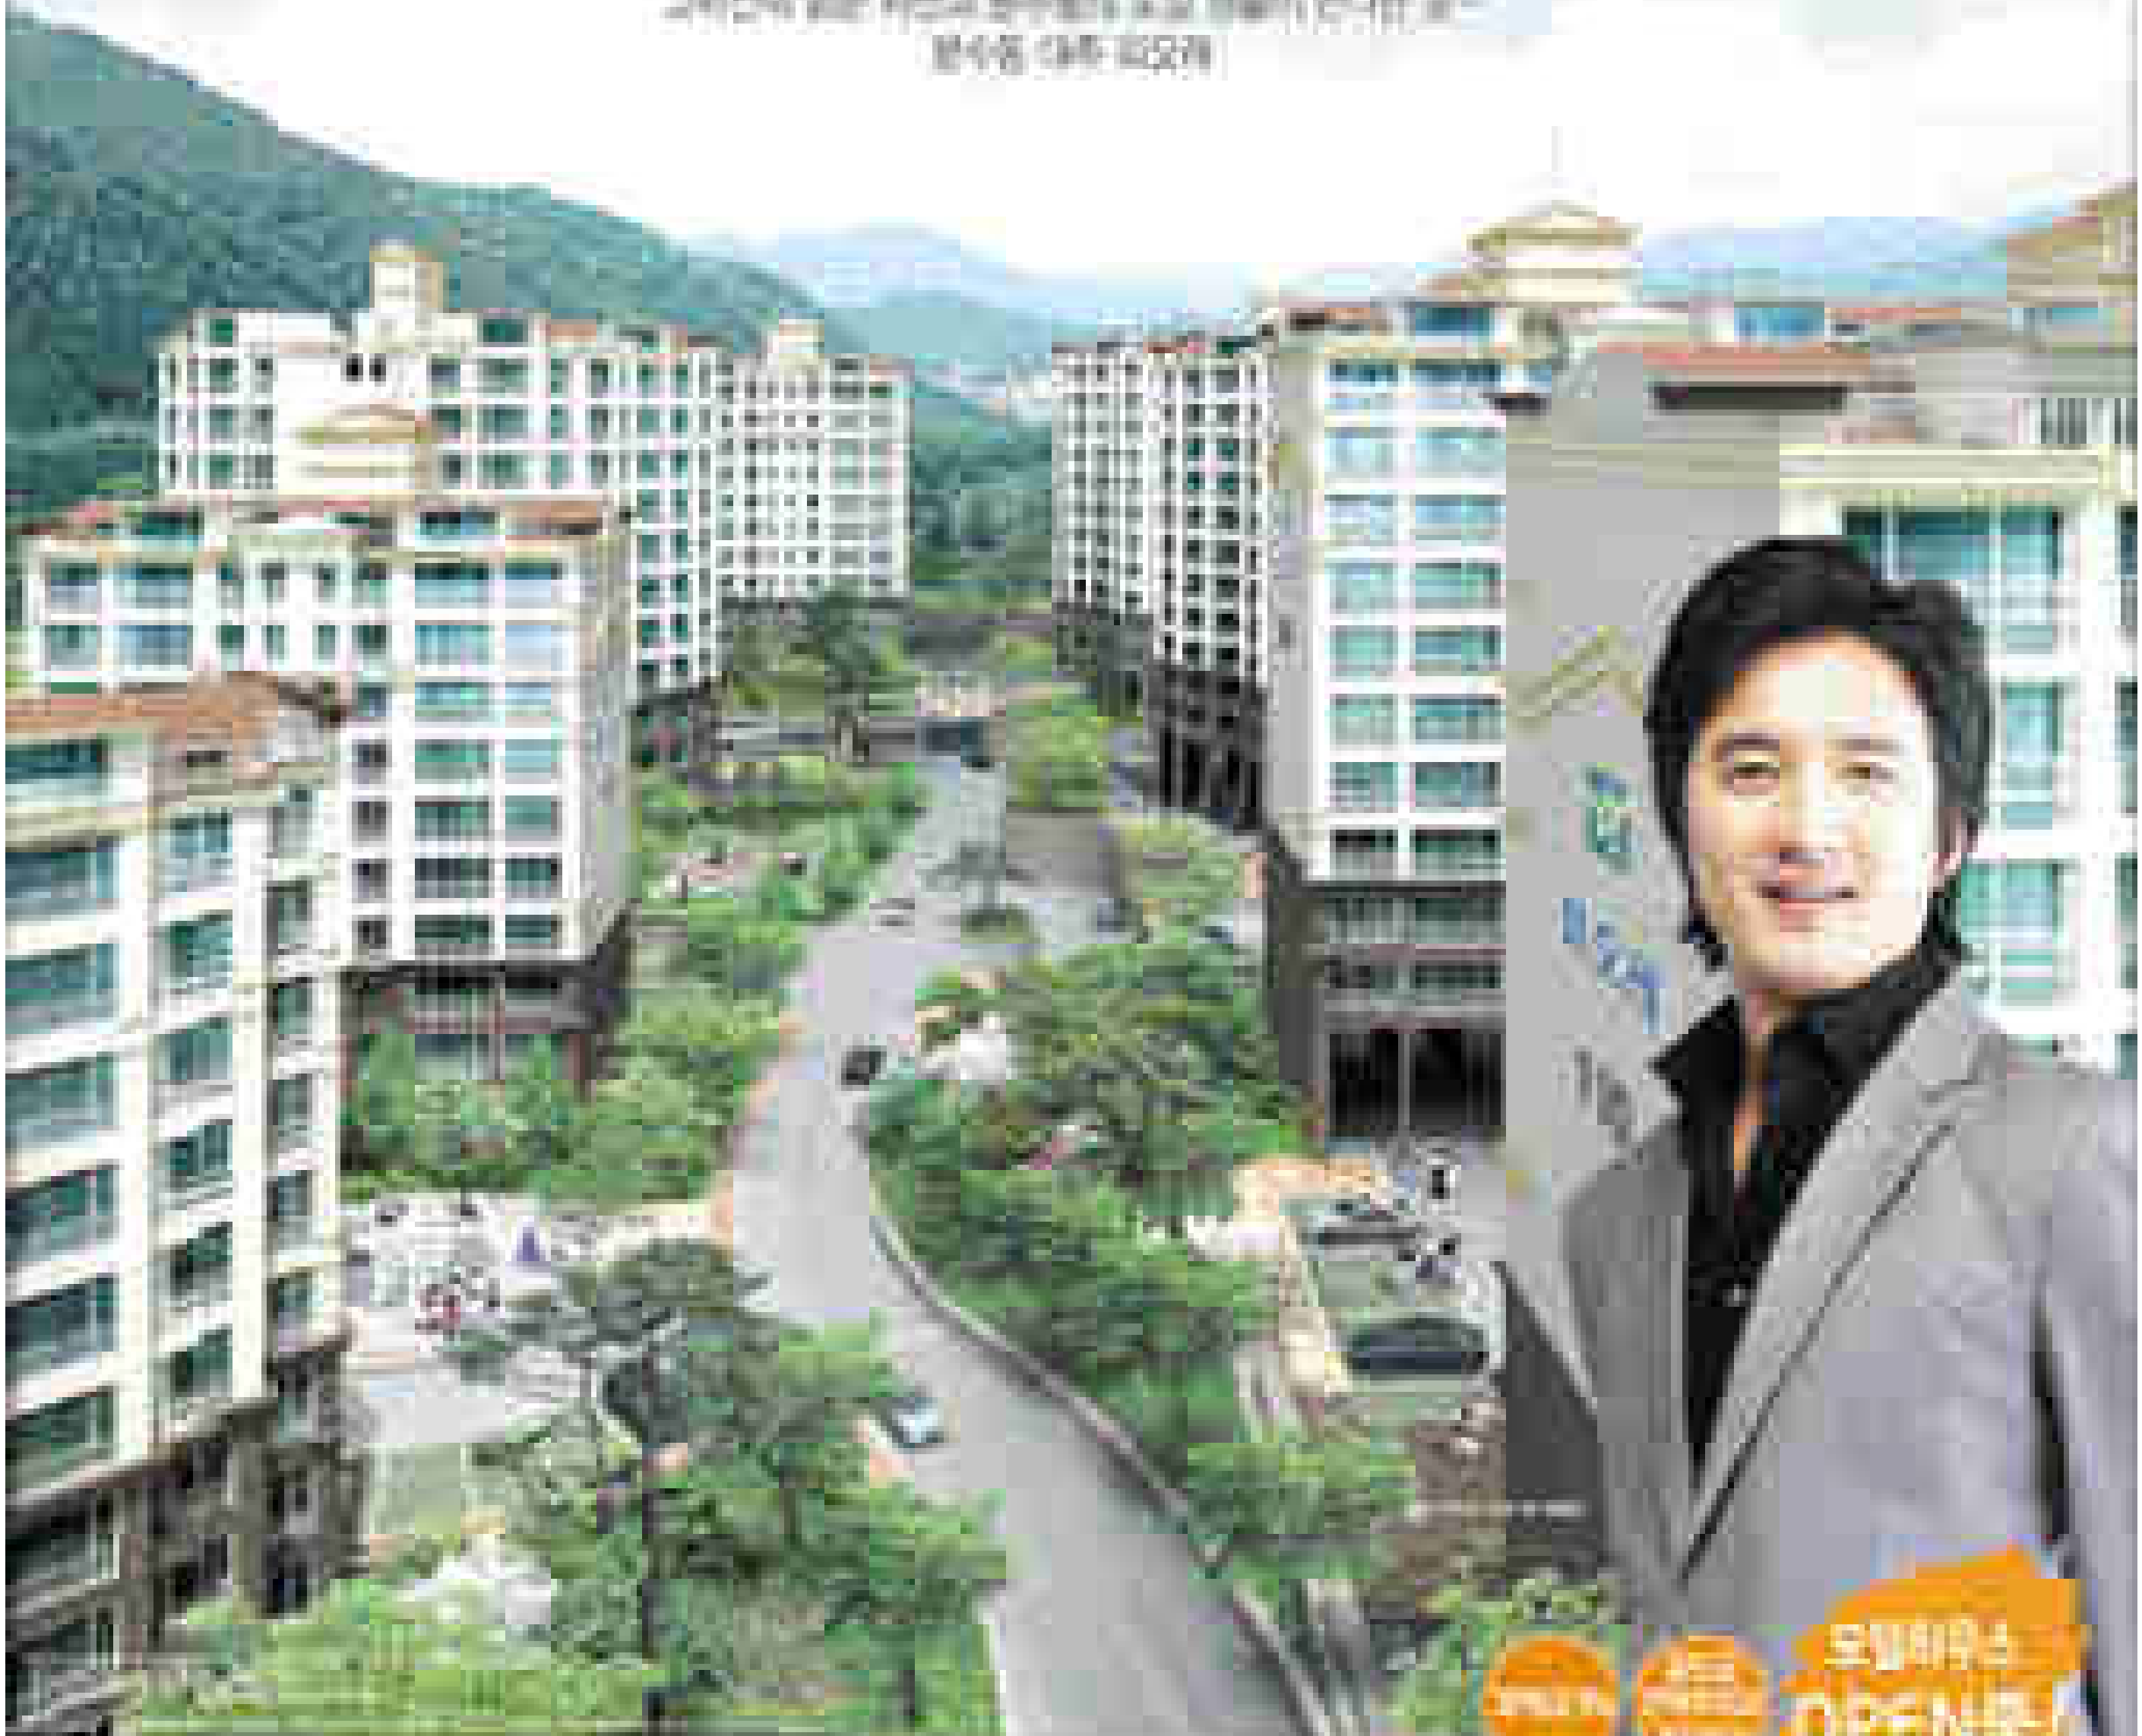

문수동이 아니면 만날 수 없는 생활 피오레가 아니면 누릴 수 없는 가치

그리신대 앞의 자연과 문수동의 고급 생활이 만나면...
문수동 대우 피오레

OPENING
도달이후
OPENING

미수의 정물, 대우의 품격 - 문수동 대우 피오레

2007년 3월 12일 (월) 오픈...
2007년 3월 12일 (월) 오픈...
2007년 3월 12일 (월) 오픈...

문의전화 : 061-652-1588