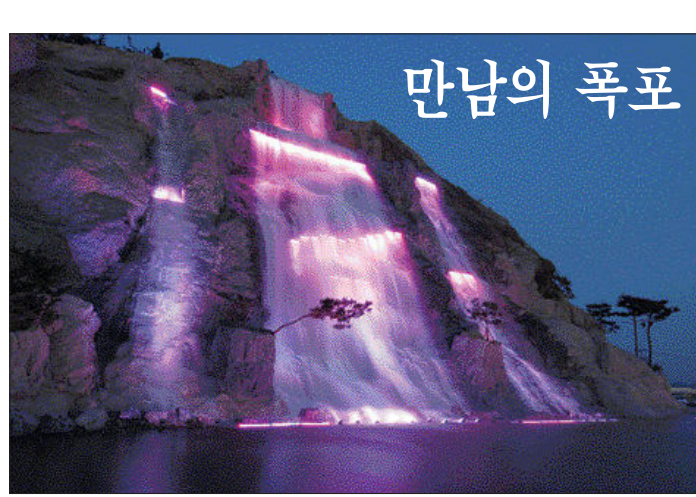

목포권

덕지덕지 광고물 도심 흉물

목포 하당 장미거리 불법 전단 범람 옥외 간판 인도 점령...市, 단속 뒷짐

목포 시내 곳곳에 옥외 광고물과 벽보가 부분별하게 부착돼 도시 미관을 크게 해치고 있다.

입 간판을 인도에 내놓아 보행자들의 통행에 지장을 초래하는가 하면 현수막 및 일회성 광고물도 장기간 방치되고 있다.

“광고물들이 어지럽게 설치된 채 버려진 것을 보면 시가 아예 단속을 의면하고 있는 것 아닌지 의심스럽다”고 지적했다.

“목포시 관제자는 “떠돌이 옥외 업자들이 단기간에 폭탄세일 광고물을 뿌린 뒤 자취를 감추기 때문에 추적이 어려워 과태료 부과가 아무런 효과를 거두지 못하는 경우가 많다”고 말했다.

만남의 폭포

목포 부흥산공원 인공폭포 이름 확정

목포시 관문인 부흥산 공원에 조성된 인공폭포 명칭이 ‘만남의 폭포’로 결정됐다.

면서 바위에 가까운 질감을 나타내는 소재를 사용한 자연친화적인 폭포로 야간 경관효과 극대화를 위해 LED 경관조명이 설치돼 있다.

서남해안 고기잡이배 ‘복적’ “해양사고 조심하세요”

이달부터 전남 서남해안에 병어 등 어장이 본격 형성되기 시작해 이 일대를 항해하는 선박들의 각별한 주의가 요구된다.

더욱이 최근 온난화 현상으로 연근해 어장의 위치가 수시로 바뀜에 따라 기존 항로에 익숙한 선박이더라도 연안항해시 예상치 못한 어선들과의 충돌을 조심해야 한다는 것인 관계자로는 협소한 지역이 많으려다 목포항과 완도항 등 주요 항구의 진입로가 복잡해 해역에 익숙하지 않은 외국적 선박에 의한 사고가 많이 발생하고 있다.