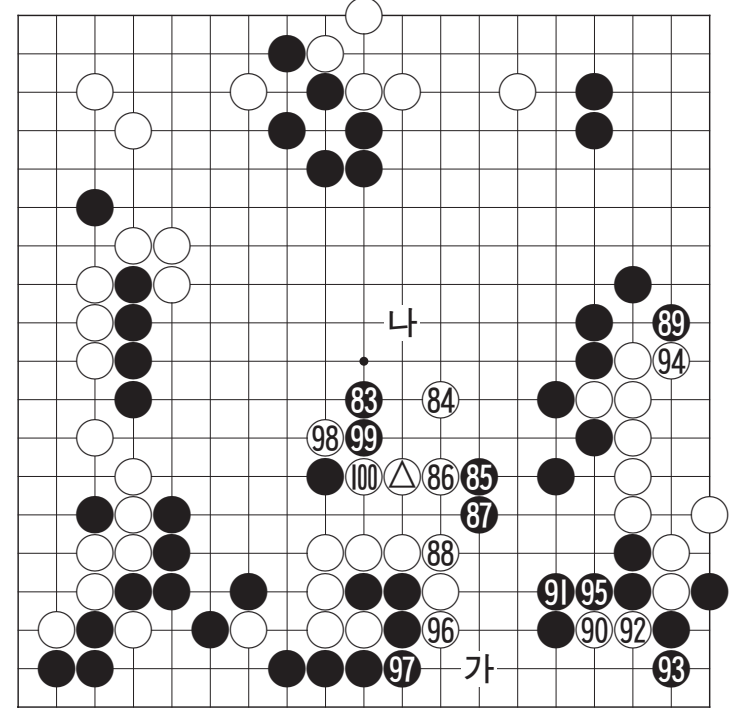

[바둑]

거침없는 백홍석 “이세돌 비켜라”

광주 출신, 작년 ‘승률왕·신인왕’ 등극 무명 설움 벗어
경험 풍부·기량 쑥쑥...호남바둑 차세대 주자 자리매김

백 5단은 이같은 활약을 통해 자신을 이세돌의 뒤를 이을 호남 바둑의 차세대 주자로 자리매김하고 있다.

당시 빼어난 기재를 선보였으나, 잠복기를 거쳐 뒤늦게 빛을 보고 있다.

입했다. 그는 지난 2월에 열린 제2기 원익배 십단전 준결승전에서 ‘독사’ 최철한 9단을 256수 끝에 흑 2집 반으로 꺾고 결승에 진출, 정상권의 기량을 과시했다.

제1기 SK가스배 프로10결전 선수를 빼앗은 묘수 7보(83~100)

白 이재용 5단 黑 김수용 초단

<참고도 1>

<참고도 2>

습의 백으로 5까지라면 ‘A’의 약점도 있어 거의 살아있는 모습이다. 흑 83의 공격이 강력해져서는 백 대마의 앞길이 순탄치 않다.

<오규철 9단·본보 바둑해설위원> KFA 한국마사회

김동엽 9단 ‘지지옥선배’ 본선 막차 탔다

시니어·여자 대표 각각 12명 확정

김동엽 9단이 제1회 지지옥선배 여류 대 시니어 연승대회에서 마지막 본선 티켓을 획득했다.

특히 여자 기사 대표 중에는 루이나이웨이, 조혜연, 박지은, 김해민으로 이어지는 시드 4인방과 정관장배의 ‘바둑퀸’ 이민진의 활약 여부가 관심을 끌고 있다.

바둑 두는 北 유치원생들

북한 평양바둑일 주최로 지난 20일부터 22일까지 열린 평양시 어린이바둑기술훈수경회(유치원 부문)에서 바둑을 두고 있는 어린이들. 이 대회는 매년 정기적으로 열린다.

김성래 4단 ‘21세기 신 정석과 포석’ 출간

김성래 4단이 ‘21세기 신(新) 정석과 포석’을 출간했다. ‘21세기...’는 지난 2000년 이후 등장한 대표적인 신형 바둑 스타일 17개를 분석하고 있으며, 프로 실전기보 161개의 초반전을 사례로 들어 신형 포석에 대한 이해를 돕고 있다.

조치훈 9단 NHK배 우승...70승 대기록

조치훈 9단이 생애 70번째 타이틀을 추가했다. 조 9단은 최근 열린 제54기 NHK배 결승전에서 유기사토시 9단에 게 흑 3집 반을 겨우겨우 11년 만에 다시 이 대회 정상에 올랐다.