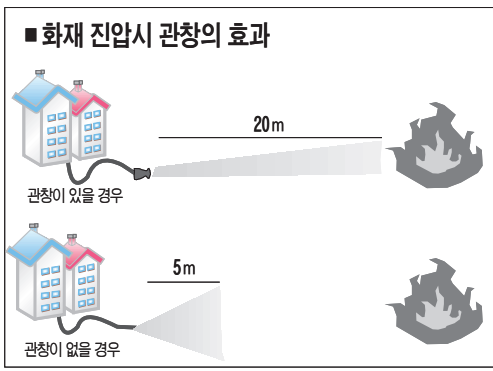

[사회]

소방호스 구리 관창

14개 아파트 1,429개 도난

시·도 소방본부, 경찰 일제 조사

최근 광주와 전남지역 아파트 옥내 소화전 소방호스 구리 관창(管槍·nozzle·사진) 도난사고가 잇따르자 시·도 소방본부가 아파트 53만 세대에 대한 일제조사에 나섰다. 경찰도 관창 절도가 화재시 대형 인명 및 재산피해를 유발할 수 있다고 보고 강력팀을 중심으로 일제 경찰서마다 전담 수사팀을 꾸렸다. 광주·전남에서 17일 현재 도난당한 관창은 14개 아파트 1천429개(피해액 2천858만원 상당)다.

▲진월동 대주·새한아파트(각 10개) 등이다. 전남지역의 경우 이날 순천시 조례동 조례 주공 7차 아파트의 옥내 소화전에서 23개의 구리 관창이 사라진 것이 발견됐다. 전남도 소방본부 측은 “관창 유무에 대한 일제 점검을 이날부터 착수, 앞으로 피해는 더욱 늘어날 전망이다”라고 밝혔다.

이유도 거기에 있다. 범인들은 구리 관창이 일반 고철보다 10배 이상 비싼 점을 노려 범행을 저지르고 있다. 구리는 1kg당 2천400원에 고철상에 거래되고 있어, 소화전 문만 열면 손쉽게 가져올 수 있는 관창을 표적으로 삼은 것이다. 일부 아파트는 이 때문에 몸체에 플라스틱이 붙은 알루미늄 관창을 구입할 움직임을 보이고 있는 것으로 알려졌다. 신형 알루미늄 관창은 값도 구리제보다 절반 가량 싼 1만원 내외고 무게가 가볍다. 현재 사용되는 구리 관창은 길이 20cm에 무게 1kg다. /안현주기자 ahj@kwangju.co.kr

◇피해 실태=광주시 소방본부에 따르면 13개 아파트에서 1천406개의 관창이 없어졌다. 피해 아파트는 ▲중앙동 부영 2차(390개) ▲대방동 내방주공(300개) ▲상무 버들주공 2단지(200개) ▲용봉동 현대 3차(160개) ▲유촌동 상무 버들주공 1단지(96개) ▲용두동 양산타운(65개) ▲양산동 청안(58개) ▲월곡동 금오(52개) ▲신가동 중흥 2차(30개) ▲운암동 대주(20개) ▲진월동 한신 1차(15개)