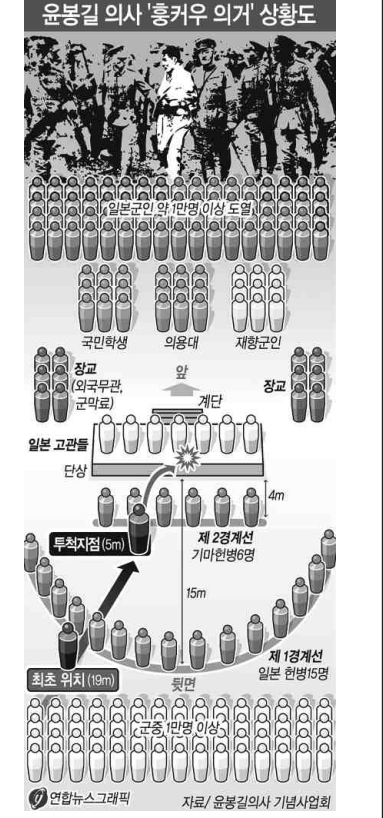

여수 세계박람회 유치를 위한 대표단은 24일 기아차 공장 준공식, 25일 현대차 체코 공장 기공식에도 참석해 각국 정부관계자들을 만나 지속적인 유치활동을 벌일 계획이다.

/홍행기기자 redplane@kwangju.co.kr

5월 21일 '부부의 날' 제정

5월 21일이 정부의 공식기념일 가운데 하나인 '부부의 날'로 제정됐다.

정부는 24일 오전 청와대에서 국무회의를 갖고 여성가족부가 요청한 '부부의 날'을 법정 기념일로 제정했다. 5월21일은 가정의 달인 5월에 들(2)에서 하나(1) 된다는 의미를 부여해 선택된 것. 제정 목적은 부부관계의 소중함을 일깨우고 화목한 가정을 일구기 위해서이다.

정부는 또 이날 한국 민주주의 도약의 계기가 된 6월 민주항쟁을 기념하기 위해 6월 10일을 '6·10 민주항쟁기념일'로, 개천절과 한글날 사이에 놓인 10월5일을 '세계한인의 날'로 제정하는 내용의 '각종 기념일 등에 관한 규정'의 일부 개정령안을 의결했다.

윤봉길의사 폭탄투척 위치 단상 후방 5m 지점이었다

지금껏 알려진 19m와 큰차

매현(梅軒) 윤봉길(1908~1932) 의사의 '홍커우(虹口)의거' 당시 윤 의사의 폭탄투척이 지금까지 알려진 것보다 단상에서 훨씬 가까운 거리에서 이뤄진 것으로 밝혀졌다.

윤봉길의사 기념사업회 윤주 지도위원은 24일 상하이에서 당시 헌병대 조사기록을 기초로 1932년 7월 일본 내무성 보안과가 작성한 '상하이에서의 윤봉길 폭탄 사건 전말' 자료를 공개했다.

이 자료에 따르면 윤 의사의 폭탄 투척지점은 지금까지 학자들이 주장하는 단상 후방 19m나 17m가 아니라 단상 후방 5m 지점이었다.

윤 의사는 단상으로부터 19m 떨어진 후방 균형을 섞어 있다가 단상을 돌리던 일본 헌병의 1차 경계선을 뚫고 단상 후방 4m 지점 제2경계선에 도달해 있는 기마헌병 앞까지 달려가 도시락 폭탄을 투척했다.

윤 의사의 의거로 단상에 있던 시라카와 대장과 가와바타(河端) 거류민단 행정위원회 위원장이

빛의만평

- 김중두

씩이 틀지~ 곱광이가 필지~

술집선 92%가 '간접흡연' 피해

1,500여곳 남녀 500명 조사
음식점·길거리 금연 찬성도

술집이나 길거리에서 타인이 피운 담배로 인한 간접 흡연의 피해가 심각한 수준인 것으로 나타났다.

24일 한국보건사회연구원에 따르면 최근 사무실과 공장 등 각종 시설 500곳의 관리자, 음식점·호프집·PC방·게임방·만화방 등 영업소 1천10곳의 영업주와 종업원, 성인남녀 등 500명을 대