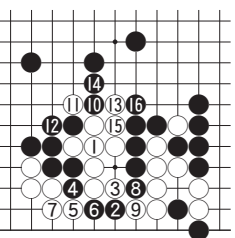

전에 출전했으나, 절정의 기량을 선보이고 있는 신에 백승석 9단계에 무릎을 꿇었다.

서봉수 9단은 294수 만에 백 8집 반패를 당해 대진표에서 사라지는 불운을 맞았다. 승리한 백 5단은 16승 6패로 복진석 9단에 이어 다승부 2위에 올랐다. 여류최강자 루이 나이웨이 9단은 최규병 9단계에 달미를 잡혀 꿈을 접었고, 백승호 9단도 신에 강동승 5단계에 발목을 잡았다.

반면 이창호 9단은 양재호 9단을 꺾고 16강전에 진출했으며, 안조영 9단은 안달훈 7단을 제압하고 2회전에 올랐다.

바둑TV, 세계사이버기원 등 3사가 공동 주최하는 전자랜드배는 모든 대국이 제한시간 각 10분에 초읽기 40초 3회(덧집반)의 속기로 벌어진다.

결승전은 3번기로 최종 우승자를 가리며, 우승자는 2단, 준우승자는 1단의 특별 승단 혜택이 주어진다. 전기 우승, 준우승자와 주최사 추천 2명에게는 본선 시드권이 주어진다. 우승상금은 4천500만원(준우승 1천800만원)이다. /윤영기기자 penfoot@kwangju.co.kr

제4기 전자랜드배 왕중왕전 청룡부 결승전

白 온소진 3단

천하의 독수

9보(137~154)

黑 이세돌 9단

〈참고도〉

왕중왕전 천하의 독수 바둑에서 아무래도 정밀한 계산은 불가능하다. 그러나 프로들은 오랜 훈련과 실전으로 감각이 발달하여 반집승부라도 유·불리를 직감적으로 느끼게 되며 이것이 대개는 매우 정확하다.

그러나 이런 직감도 실수가 나오는 순간에는 모든 게 허물어진다. 서로가 최선을 다한다는 가정이 필요할 것이다.

백 150 때 152로 먹여진 수가 이세돌의 진면목이 약하여 천하의 독수이며 승부수였다. 153 때 154를 두지 않고 '참고도'의 백 1로 잇는 것은 흑 2의 치증을 시작으로 16까지 조임당해 백의 패배가 결정된다.

그래서 최후의 순간에 절체절명의 승부수가 발생했다. <오규철 9단·본보 바둑해설위원>

“우승 못한 아쉬움, 광주 KIXX에서 풀겠다”

한국바둑리그 24일 판파르 광주 KIXX 주장 이창호 출사표