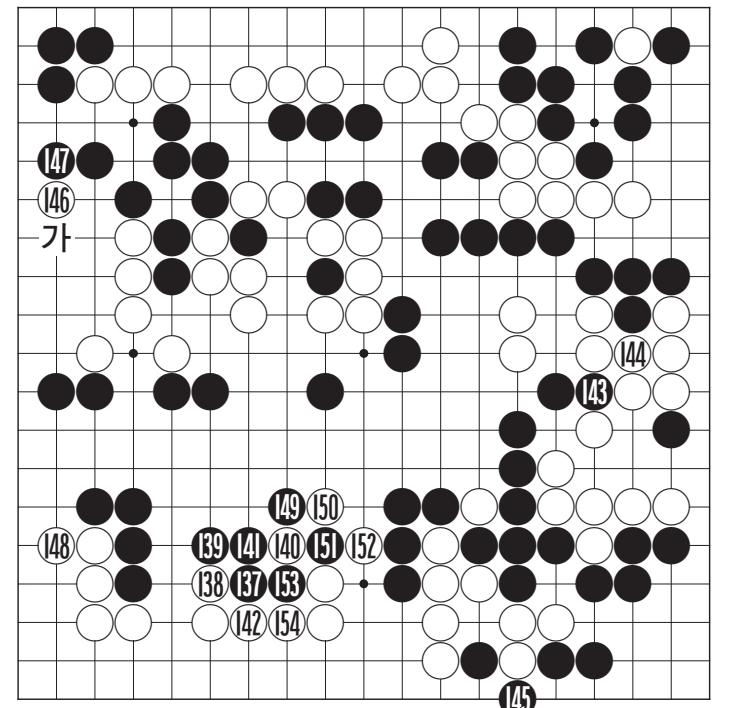

반면 이창호 9단은 양재호 9단을 꺾고 16강전에 진출했으며, 안조영 9단은 안달훈 7단을 제압하고 2회전에 올랐다.

바둑TV, 세계사이버기원 등 3사가 공동 주최하는 전자랜드배는 모든 대국이 제한시간 각 10분에 초읽기 40초 3회(덧집반)의 속기로 벌어진다.

결승전은 3번기로 최종 우승자를 가리며, 우승자는 2단, 준우승자는 1단의 특별 승단 혜택이 주어진다. 전기 우승, 준우승자와 주최사 추천 2명에게는 본선 시드권이 주어진다. 우승상금은 4천500만원(준우승 1천800만원)이다. /윤영기기자 penfoot@kwangju.co.kr

제4기 전자랜드배 왕중왕전 청룡부 결승전

白 온소진 3단

천하의 독수

9보(137~154)

黑 이세돌 9단

〈참고도〉

왕중왕전 천하의 독수 바둑에서 아무래도 정밀한 계산은 불가능하다. 그러나 프로들은 오랜 훈련과 실전으로 감각이 발달하여 반집승부라도 유·불리를 직감적으로 느끼게 되며 이것이 대개는 매우 정확하다.

그러나 이런 직감도 실수가 나오는 순간에는 모든 게 허물어진다. 서로가 최선을 다한다는 가정이 필요할 것이다.

백 150 때 152로 먹여진 수가 이세돌의 진면목이 약하여 천하의 독수이며 승부수였다. 153 때 154를 두지 않고 '참고도'의 백 1로 잇는 것은 흑 2의 치증을 시작으로 16까지 조임당해 백의 패배가 결정된다.

그래서 최후의 순간에 절체절명의 승부수가 발생했다. <오규철 9단·본보 바둑해설위원>

“우승 못한 아쉬움, 광주 KIXX에서 풀겠다”

한국바둑리그 24일 판파르 광주 KIXX 주장 이창호 출사표