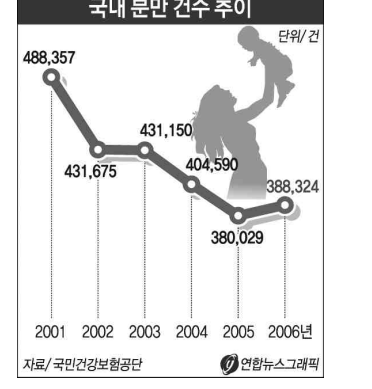

문조사를 실시한 결과, 이들 가구의 월평균 소득에서 사교육비가 차지하는 비중은 평균 19.2%에 달했다고 밝혔다.

조사결과 사교육을 하고 있는 조사대상 가구의 월평균 사교육비는 6만6천원으로 이들 가구는 월 평균 지출액의 25.6%를 사교육비로 쓰고 있었다.

조사대상 가구의 76.8%는 사교육비가 부담스럽다고 답했고, 26.0%는 사교육비 마련을 위해 부업까지 하고 있는 것으로 나타났다.

각 가구가 학생 1명당 지출하는 월 평균 사교육비는 38만1천700원으로,

빛의만경
- 김중두

고질병! 어디 같가

경복궁 수문장 교대식 체험 29일 오후 경복궁에서 열린 '2007 수문장 교대식 공개행사'에 러시아 여성·베트남 근로자 등 외국인들이 수문장으로 등장, 조선시대 복식과 의정물을 착용한 채 이색 문화체험을 하고 있다. /연합뉴스

교통사고 '나이롱환자' 사라진다

자손법 개정안 국회 통과
이르면 오는 11월개부터 교통사고 경비에 대한 병원의 관리가 강화돼 경미한 피해에도 보상금을 노려 입원하는 속칭 '나이롱 환자'가 많이 줄어들 전망이다. 또 교통사고 보험금 청구권 소멸시효가 현행 2년에서 3년으로 연장돼 사고 후 뒤늦게 유류증이 나타나더라도 보험 혜택을 받을 수 있게 된다.

29일 손해보험업계에 따르면 이 같은 내용을 골자로 하는 자동차손해배상보장법 개정안이 지난 27일 국회

대한의사협회장이 임정 회의를 수사 중인 검찰이 장 회장 등의 성매매특별법 위반 관련 고발 사건도 재수사 중인 것으로 29일 확인됐다.

서울중앙지검 박철준 1차장 검사는 '성매매 관련 고발 사건도 서울고검에서 재수사 결정'에 내리려 재수사 중이다. 조사부에 병합하는 방안을 고려했으나 별개의 고발 사건이어서 따로 수사기로 했다"라고 설명했다.

한편, 대한의사협회의 정직원 로비

대한의사협회장 전격 사퇴

김성덕 회장 대행체제로
장동익의 대한의사협회 회장이 임정을 하루 앞당겨 29일 전격 사퇴했다. 이에 따라 대한의사협회는 김성덕 회장이 대행 체제로 운영된다.

대한의사협회는 29일 이 같이 밝히고 30일 오전 예정됐던 장 회장의 공식 사퇴를 포함한 기자회견을 취소한다고 밝혔다.

제품업체 수천만원 수회
국회의원 前보좌관 징역형
서울중앙지법 형사합의23부(민병훈 부장판사)는 상품권 업체로부터 오락실 경품용 상품권업체로 지정되도록 함서 달라는 청탁과 함께 수천만원을 받은 혐의로 구속기소된 국회의원 전 보좌관 유모씨에게 징역 10월, 추징금 6천800여만원을 선고했다고 29일 밝혔다.

유씨는 2005년 상품권 업체인 CS클럽코리아로부터 오락실 경품용 상품권업체로 지정되도록 함서 달라는 청탁과 함께 4차례에 걸쳐 8천500만원을 받고, 이 회사 법인카드 3천300여만원을 사용한 혐의(특정경제범죄가중처벌등에관한법률 위반상 알선수재)로 구속기소됐다.

/연합뉴스

출산율 증가세 반전

작년 분만 38만건... 전년보다 8천여건 늘어

광주·서울 등 증가 전남은 여전히 감소

끝없이 추락하던 출산율이 지난해를 고비로 증가세로 돌아선 것으로 조사됐다.

29일 국민건강보험공단이 발표한 분만 건수를 분석한 데 따르면 지난해 총 분만 건수는 38만8천324건으로 전년도의 38만292건에 비해 8천295건 늘어나 2.17%의 증가율을 보였다. 지금까지 분만 건수는 2001년에 48만8천357건이었던 것이 2002년 43만1천675건, 2003년 43만1천150건, 2004년 40만4천590건, 2005년 38만0천292건으로 계속 줄어들었다.

하지만, 지난해의 분만 건수 반전은 저출산 현상에 대한 사회적 위기감 고조 등에 따른 것으로 분석되며 본격적인 출산율 제고의 신호탄이 될지 주목된다.

16개 시도별로는 서울이 7만8천335건에서 8만1500건으로 1천

815건 늘어난 것을 비롯, 인천, 광주, 대전, 울산, 경기도, 충남·북, 경남·북, 제주도 등의 분만 건수가 증가세를 보였다.

그러나 지난 2005년 함께 출산율이 0.88명으로 전국 최하위를 기록했던 부산의 분만 건수는 2만2천263건으로 전년보다 492건 줄어드는 등 출산율 저하 추세를 저지하지 못했다.

이 밖에 강원도(308건), 대구(263건), 전북(159건), 전남(137건) 등도 분만 건수가 조금씩 감소한 것으로 나타났다. /연합뉴스

면책결정 공고
사 건 2006하면 256 면책 (2006하단 248) 파산선고 파산자 공개수사 (571122-*****) 주소 광양시 광명동 755-1 가야아파트 2-409 주 문 파산자를 면책한다 2007년 4월 27일 광주지방법원 판사 정 봉 기

병원임대
· 월계동 우리은행 47리 60m 대로변
· 병원 인테리어 시설장비 완비
· 피부과 성형외과 일반외과 가정의학과 최적
· 임대조건: 상담후 결정
(062) 974-3575
016-612-5500

영화관람권을 드립니다
광주일본은 애독자 여러분께 매주 10명을 추첨해 영화표 2장씩을 드립니다. 퀴즈의 정답은 광주일보 광고면에 있습니다. 많은 관심과 참여 부탁드립니다. 2007년 4월 30일자 광주일보 1면 광고는 어느 회사일까요? (*힌트:6월9일 모험하우스 오픈)

① 한국종합 ② 한국기공 ③ 한국종합건설(주)
★ 참여방법 : 매주(월-토) 발행된 신문 광고에서 힌트를 얻어 정답을 표시 한 뒤 매주 일요일까지 신문을 오려 보내주세요 (힌트: 신문에 기재된 연락처로 전화주세요)
★ 당첨권 : 우편번호 501-711 광주시 동구 남문로 27-20-2 광주일보사 광고규주 담당자 앞
★ 문의전화: 062)220-0521
“광고료 보며 돈이 보인다”

조립식 건축 전문
· 모든 조립식 건물 건물이공사
· 공장, 창고, 신축, 전원주택, 농가
· 알루미늄, 내벽, 콘크리트, 각종구조물철거
· 견적 및 도면제출 시의 출장
· 저렴한비용, 기속되는 마음으로 직접 지도드립니다.
☎ 062)956-3229, 010-6622-0460
에이스판넬

支社영업하실분
● 취급품: 한자서적
● 지 역: 광주, 전남 전지역
● 거래처: 각 학교, 관공서
● 자 금: 500만이상, 승용차
● 자 격: 25세~48세 미만 남·녀
● 월수입: 200~500만 가능
돌섬 명문서림
☎: 051-807-7731

공인중개사 전문학원

전국수석합격자배출 13,14회 전국 최다 합격자 배출학원

“서울” 새롬행정고시학원 광주 상록 ◆ 전국 최대 규모의 공인중개사전문학원(전국 25개 학원 체인)

교수진 전원 서울에서 출강! ★ TV방송출연 교수진 / 저자직강★

개강 5월 1일 첫진도 (주간반, 야간반) · 재직자 무료 수강생 야간반 60명 선착순 모집

합격을위! 새롬행정고시학원 ☎ 361-8111 서구청앞(농성동)

공인중개사 전국수석 배출

한정분 1 위 전국 수석 배출

5월 1일 첫진도 개강

주택관리사
제10회 주택관리사 시험대비
제8회 주택관리사 시험 광주지역 합격자 196명 중 본인출신 143명 합격!

공인중개사 전문학원

☎ 227-8003 (7)도청 앞 전일빌딩 7층
☎ 971-0002 빅마트 첨단점 앞 광주은행 4F