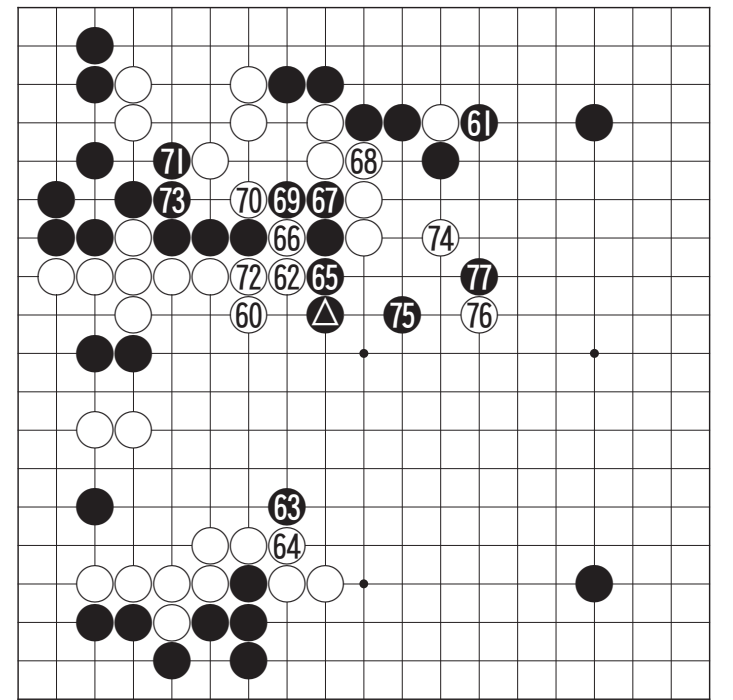

▲스스로 치유할 분야=이창호는 1등 인생관을 살아왔기에 2등, 3등으로 내려가는 일이 두려울 수도 있다. 그러나 스승 조훈현도 선배 유창혁도 현재 광범한 기사로서 '만족하며' 살고 있다는 것을 돌아봐야한다. 올라가는 일에만 매달리다 보니 내려오는 것까지는 생각을 못 해봤을 수도 있다.

불행하게도 이창호는 건강을 지키고 스트레스를 푸는 방법을 배우지 못했다. 반상에서 도망갈 곳이 없듯이 숨겨져 해결되는 것은 세상에 하나도 없다. 올바른 진단 끝에 정확한 처방이 나오는 법이다. 그 첫 출발은 휴식이다. 20년을 쉼 없이 달려온 이창호가 한 달 정도 자신을 위해 되돌아본다고 해서 뭐라 할 사람은 아무도 없기 때문이다. /윤영기기자 penfoot@kwangju.co.kr

제16회 광익배  
광주·전남  
직장바둑대회

따뜻한 적시타  
5보(60~77)

白 김광식 5단  
(주)송림

黑 김영수 5단  
(빛고을교사회)

김영수 5단이 한창 기본을 내고 있는 장면인데 이럴 때가 역승당하기 쉬운 때다. 흑 ▲가 좌변의 뒷맛을 엿보며 백 대마를 추궁해 좋은 수로 보였으나 너무 생각이 많았다. 이 수가 김광식 5단에게 역공의 찬스를 주었다. 백 60이 좌변을 지키며 흑의 틈을 엿보는 따듯한 수로 적시타였다. 당장 62로 들여다 보는 것을 방지해야 하는데 그러면 흑이 상당히 당한 꼴이 된다. 그래서 고민 끝에 '에라 모르겠다'는 듯이 61로 잡

아 버렸는데 62를 당해 흑이 차단되어 갑자기 난전이 되어 버렸다. 흑 ▲로는 아깝없이 흑 1을 선수해 백 2와 교환하고 3, 5로 이단짓 허가야 했다. 그런 다음 7로 잡으면 흑이 제공권을 장악할 수 있었다. 중앙은 '가'에 끊기는 단점이 있어 흑의 약점을 커버해주고 있다. 백 62부터 70까지 서로 끊겨서는 누가 공격을 하고 있는지 알 수 없게 되었다.