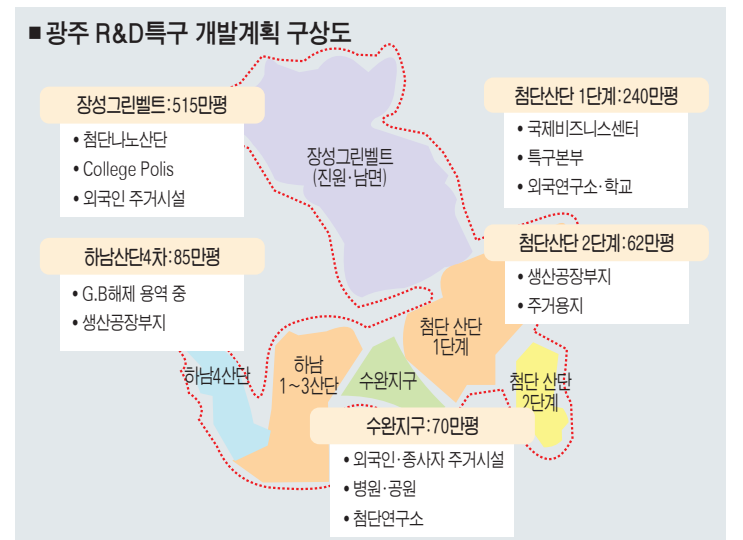

소방본부는 또 사고가 난 굴절사다리차와 같은 와이어 로프가 장착된 고가사다리차 2대(93년식)도 노후화돼 교체시기를 넘긴 것으로 보고 예산 마련에 부심하고 있다.

소방본부는 소방차 운전요원 및 장비운영 책임자를 대상으로 안전 특별교육을 실시하고, 차량 결함을 조기에 발견할 수 있는 상시점검 표준 매뉴얼을 만들어 각 소방서에 보급할 계획이다.

광주시에 있는 고가사다리차 5대, 굴절사다리차 5대, 펌프차 42대, 화학차 7대, 배연차 4대, 구조차 6대 등 모두 144대의 소방 차량 및 장비가 있다.

앞서 지난 17일 낮 서울 중랑구 목동 원목초등학교 운동장에서 굴절 사다리차를 타고 소방교육을 받던 학부모 3명이 사다리차 와이어로프가 끊어지는 바람에 떨어져 2명이 숨지고 1명이 중상을 입는 사고가 발생했다.

김주정기자 jjnews@kwangju.co.kr

광주동부소방서 대원들이 21일 오전 굴절사다리차에 대한 특별안전 점검을 하고 있다. /최현배기자 choi@kwangju.co.kr

첨단·수완 등 1,152만평에 R&D특구 (연구개발)

광주 추진기획단 구성 비즈니스파크 조성 등 특구육성 종합계획 발표

광주첨단과학산단, 수완지구 미개발지역, 장성그린벨트, 하남 산단 등 모두 1천152만 평을 연구개발(R&D)특구로 개발, 국제비즈니스 파크와 칼리지 폴리스 등을 조성하는 ‘광주 R&D특구’ 지정이 추진된다.

광주시는 22일 광주R&D특구 추진기획단(위원장 김윤석 정무부시장) 출범식을 갖고 그동안 특구 운영위원회가 수립한 ‘특구 육성 종합계획’에 대한 종합보고를 듣는 등 구체적인 지정 전략 수립에 나선다.

시는 추진기획단을 중심으로 관련 부처를 비롯한 유관기관과 협조, 시민 공감대 형성 등 홍보 활동을 벌인다.

시는 이날 특구 운영위원회가 수립한 특구 육성 종합계획을 발표, ▲첨단과학산단 302만 평 ▲수완지구 미개발지 70만 평 ▲장성그린벨트 지역 515만 평 ▲하남 산단 265만 평 등 모두 1천153만 평을 R&D특구로 지정하는 방안을

발한다. 종합계획안에 따르면 첨단과학산단에는 특구본부 등 국제비즈니스 파크와 외국인 연구소, 외국인 학교 등이 들어선다. 수완지구에는 외국인 주거시설, 종사자 주거시설, 병원 등 생활편의시설, 첨단 연구소 등이 입지 하게 된다.