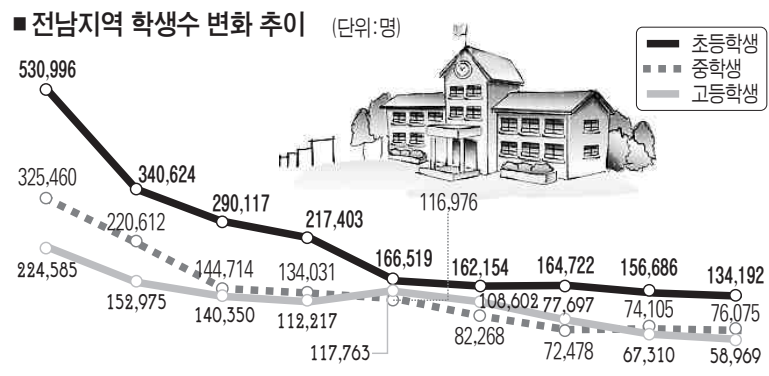

# 전남 학생수 20년새 4분의 1로

## 지난해 26만명... 84년 이후 지속 감소 출산률 급격 저하·농촌인구 감소 영향

급격한 출산률 저하와 농촌 인구 감소 등의 영향으로 전남지역 초·중·고교 학생 수가 20여년 만에 4분의 1 수준으로 급감했다.

30일 광주전남지방통계청이 내놓은 '전남 학생수 통계'에 따르면 지난해 전남도의 초·중·고교 학생수는 26만9천236명으로 집계됐다. 이는 지난 1984년(당시 광주시 학생수는 제외) 108만1천41명보다 75.1%(81만1천805명) 감소한 것으로 황폐화된 전남의 교육 현주소를 여실히 보여주고 있다.

초등학생은 1984년 53만996명에서 지난해 13만4천192명으로 20여년 간 75%(39만6천804명) 감소했으며, 중학생도 32만5천460명에서 7만6천75명으로 77%(24만9천385명)가 줄었다. 고등학생은 지난해 5만8천969명까지 줄어들면서 74%(16만5천616명)의 감소율을 보였다.

특히 전남의 경우 지난 1984년부터 10년간 학생 수가 절반 이하로 급감한 데다 2000년 이후로도 꾸준히 줄어드는 등 당분간 학생 감소현상이 지속될 전망이다. 전남의 학생 수는

### 국군함평병원 개원

광주에서 함평군 해보면으로 옮겨간 광주국군통합병원이 국군함평병원으로 이름을 바꿔 30일 개원했다. 이날 개원식을 가진 국군함평병원은 의료진 150여명, 부지 18만㎡, 500병상을 갖춘 지하 1층, 지상 4층의 규모다. 지난 2005년 2월 착공했으며 726억원의 사업비가 투입됐다.

/함평=박영진기자 pyj4079@kwangju.co.kr