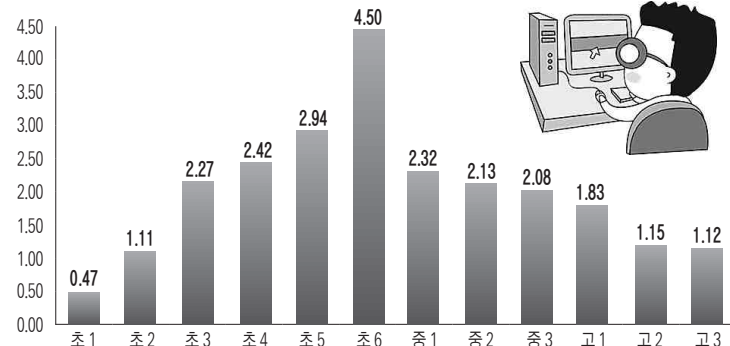

[사회]

광주 학생 3만명 '인터넷 중독'

전남대 총장 직·간선 병행

내년 후보 선정위 4명 선출 교수·교직원 직접 투표

전체 초중고생의 13%... 학업수행·일상생활 지장

광주지역 전체 초·중·고등학생의 12.6%인 3만 명 가량이 인터넷을 너무 많이 사용해 학업수행이나 일상생활에 적잖은 지장을 받고 있는 것으로 나타났다.<표>

11일 광주시교육청에 따르면 지난 5월 전체 초·중·고등학생 23만6천738명을 대상으로 인터넷중독 자가진단 검사를 실시한 결과, 5천211명(2.2%)이 '고위험 사용자군', 2만4천668명(10.42%)이 '잠재적 위험 사용자군'으로 각각 분류됐다.

'고위험 사용자군'은 인터넷 중독 성향이 매우 높아 관련기관의 전문적인 지원과 도움이 필요하며, '잠재적 위험 사용자군'은 인터넷 중독에 대한 주의가 요구되는 상태를 각각 말한다.

'일반사용자군'은 20만6천859명

(87.38%)으로 조사됐다.

학교급별로는 '고위험 사용자군'의 경우 초등학교 3천47명(2.35%), 중학생 1천899명(2.16%), 고등학생 265명(1.39%) 등으로 초등학교의 비율이 상대적으로 높았다. 특히 초등학교 6학년의 경우 고위험 사용자군

■ 학년별 고위험 사용자군 비율 (단위:%)

비율이 무려 4.5%에 달한 것으로 드러났다.

'잠재적 위험 사용자군' 역시 초등학교 1만4천555명(11.23%), 중학생 8천373명(9.51%), 고등학생 1천740명(9.11%)로 초등학교 비율이 높았다.

/황태중기자 hwangtae@kwangju.co.kr

내년 4~6월로 예정된 전남대 제18대 총장 선거는 직·간선 병행으로 치러진다.