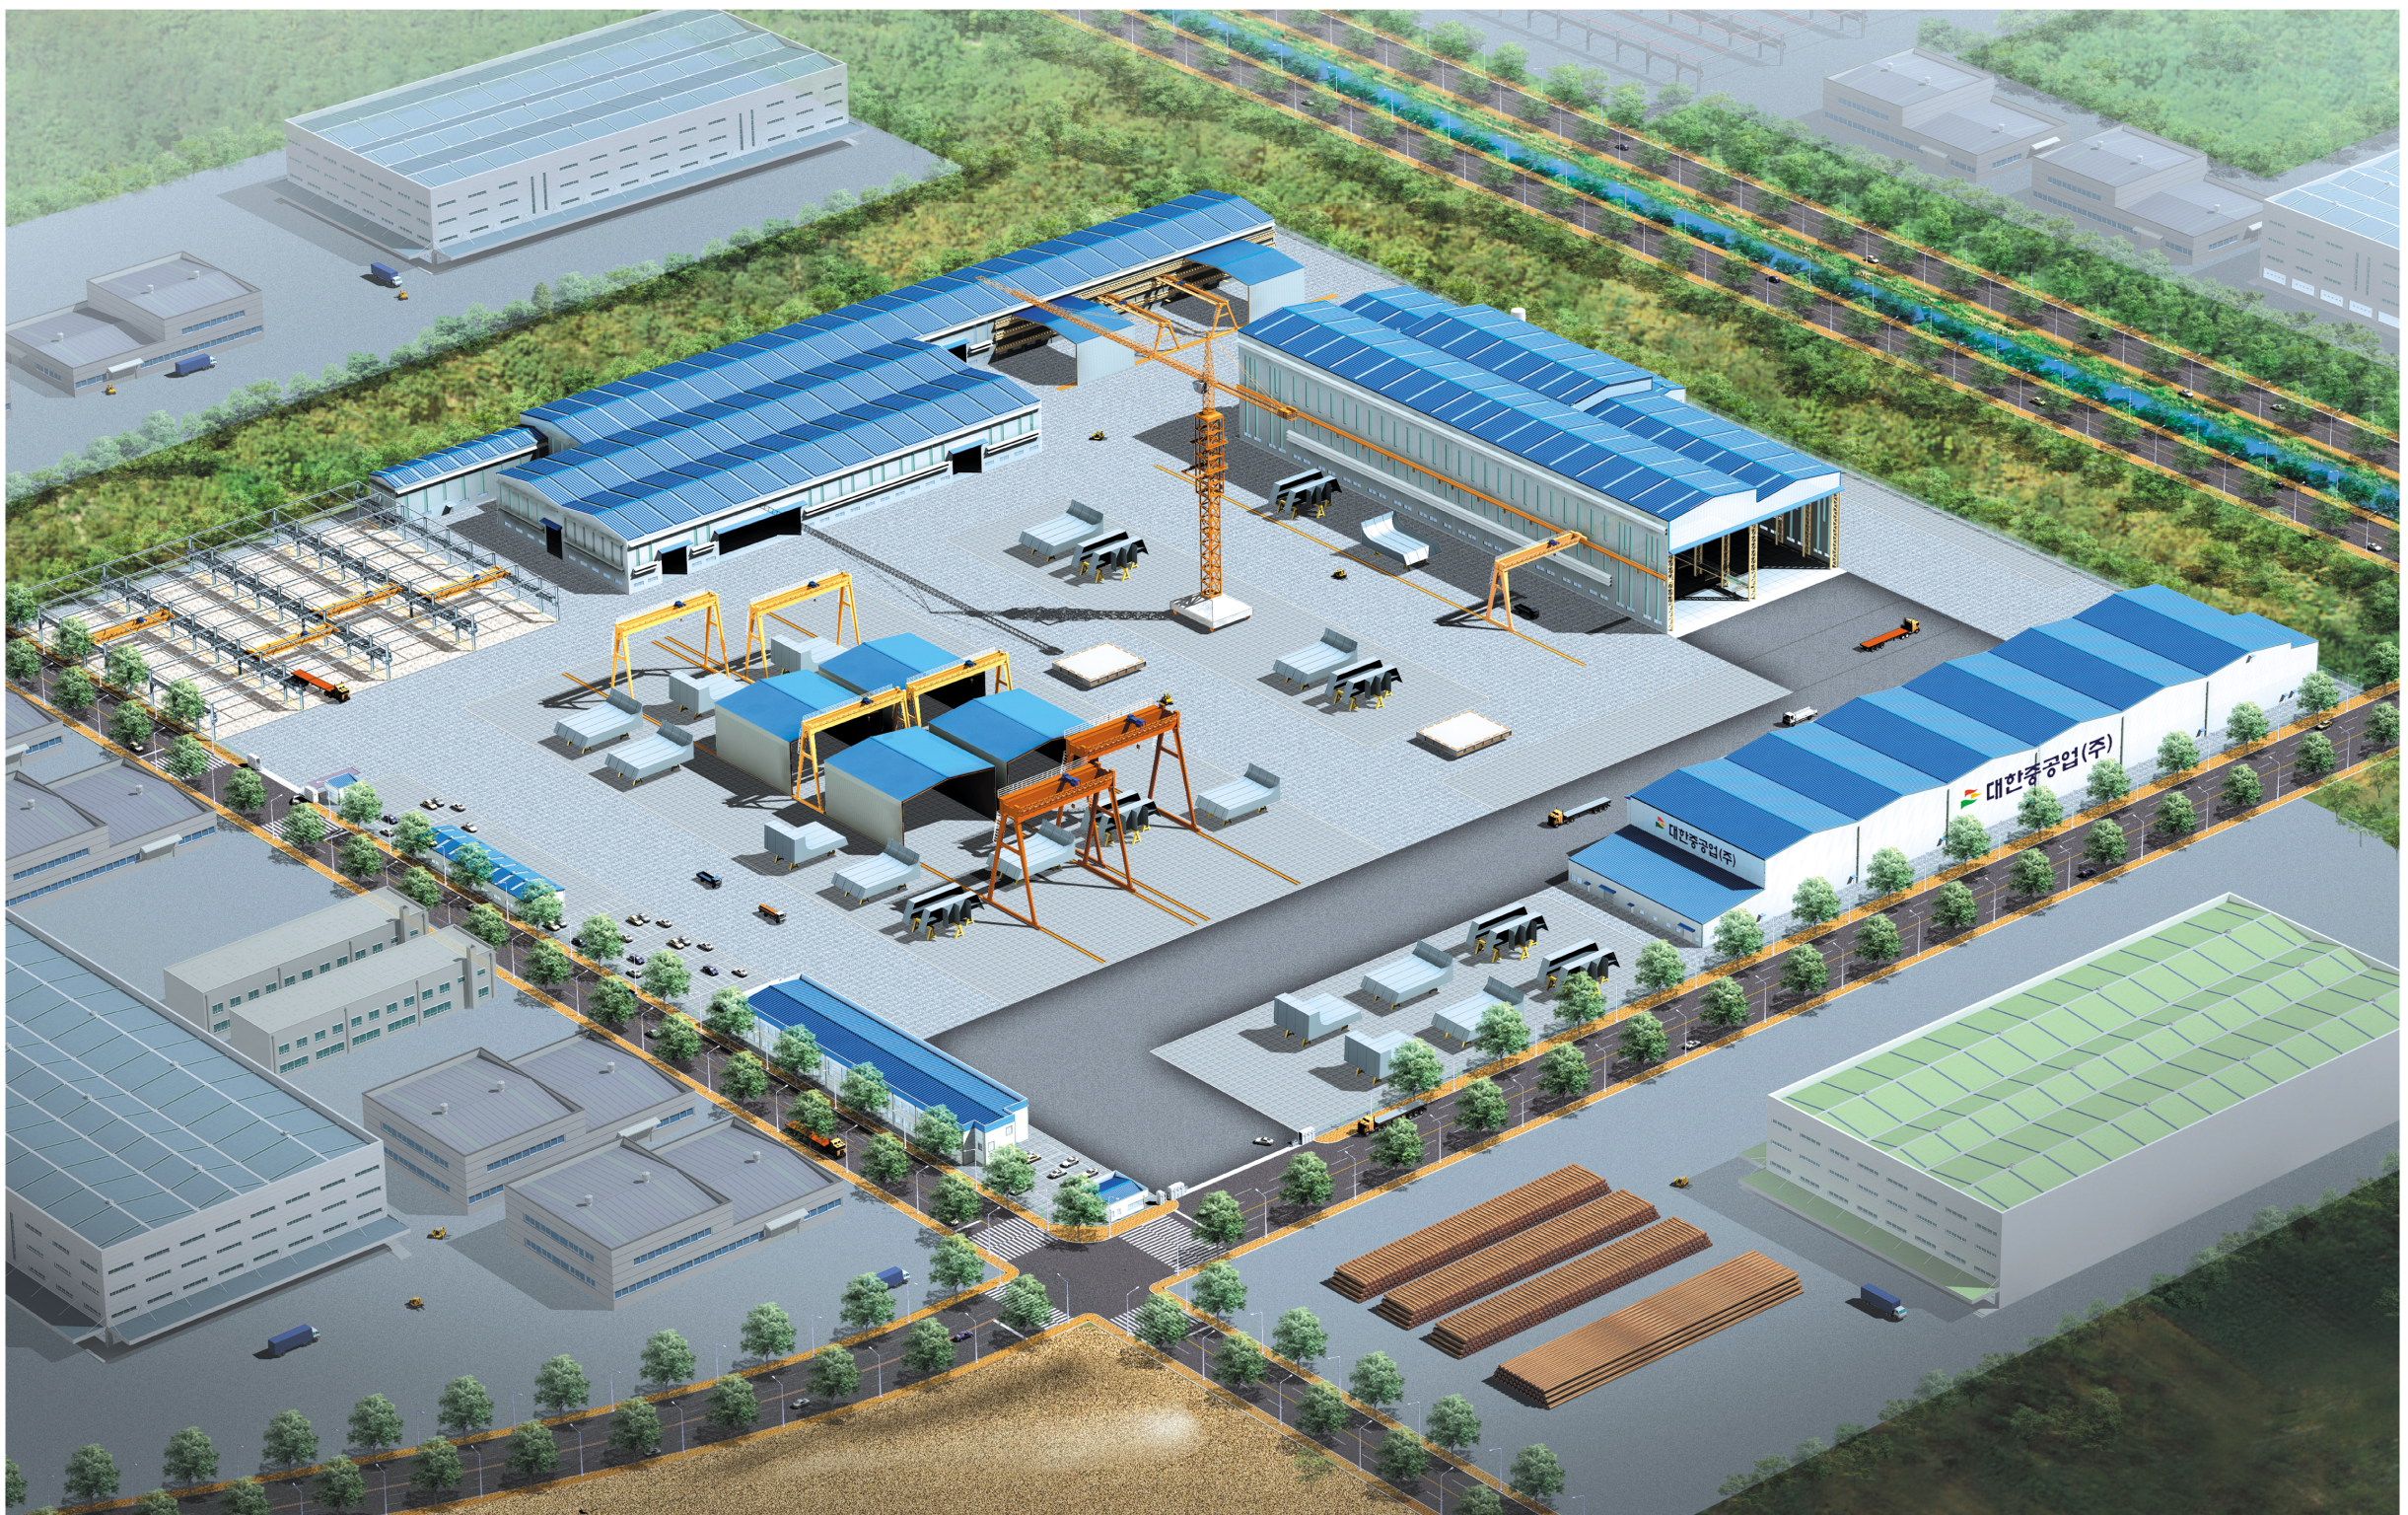

대한중공업(주) 대불공장

STEEL CUTTING CEREMONY

- 일 시 : 2007년 6월 15일
- 장 소 : 대한중공업(주) 대불공장내

大韓造船株式會社 블럭공장

● 협력업체

Your partner in cutting and welding Koike Korea Engineering Co., Ltd.	김길원 대표이사 T.054)439-3714	극동호이스트(주)	최성찬 대표이사 T.031)491-5311
(주) 동원	김익경 대표이사 T.055)343-7774	모든전기(주)	최귀락 대표이사 T.062)511-2565
MOKPO SHEARING CO., LTD. 주식회사 목포샤빙	정봉구 대표이사 T.061)462-9887	(주) 삼명사	이초자 대표이사 T.051)261-3551~4
삼원금속공업 SAMWON METAL & IND	박길호 대표 T.062)376-1663	세명쇼트기계(주) SAEMYUNG SHOT MACHINERY CO., LTD.	정순관 대표이사 T.031)357-4094
(주) S.I.E	정근광 대표이사 T.02)2214-6091	Quincy compressor 주식회사 한국유계	정완용 대표이사 T.031)949-0561