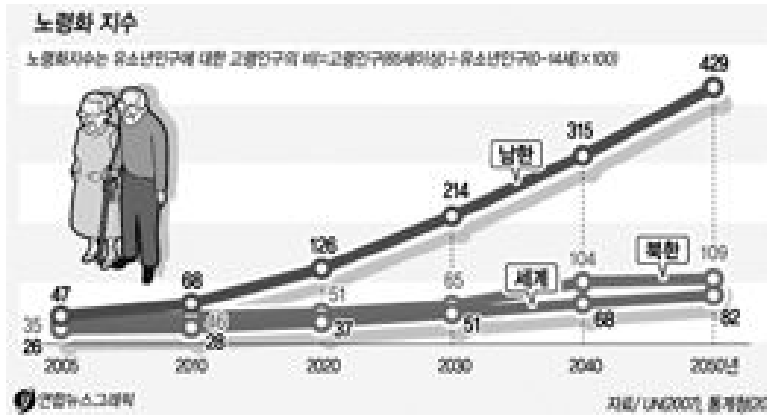

종합

한국, 2050년 가장 늙은 국가 된다

저출산·고령화 영향 '노령화지수' 급속 증가
노년부양비도 선진국 평균보다 월등히 높아

통계청, 장래 인구추이 분석

한국의 노령화지수와 노년부양비는 2050년경 세계에서 가장 높을 것으로 전망됐다. 우리나라의 합계출산율은 2006년 현재 우리나라가 1.13명(잠정)으로 일본(1.32명), 이탈리아(1.35명), 프랑스(1.98명), 영국(1.80명), 독일(1.34명), 미국(2.05명) 등 다른 OECD 국가보다 낮았다.

분석한 결과 이렇게 나타났다고 10일 밝혔다.

통계청에 따르면 여자 1명이 가진 기간 동안 낳을 것으로 예상되는 평균 출생아 수를 뜻하는 합계출산율은 2006년 현재 우리나라가 1.13명(잠정)으로 일본(1.32명), 이탈리아(1.35명), 프랑스(1.98명), 영국(1.80명), 독일(1.34명), 미국(2.05명) 등 다른 OECD 국가보다 낮았다.

통계청은 11일 '세계인구의 날'을 맞아 국제연합(UN)과 경제협력개발기구(OECD)의 인구 전망 및 우리나라의 장래인구추계 등의 자료를 비교

한편 2005~2010년 우리나라의 평균 기대수명은 79.1세로 세계 평균(67.2세)은 물론, 북아메리카(78.5세), 유럽(74.6세), 오세아니아(75.2

세), 라틴아메리카(73.3세), 아시아(69.0세), 아프리카(52.8세) 등보다 높은 것으로 추정됐다. 아울러 우리나라의 노령화 지수(0~14세 인구 100명당 65세 이상의 비율)는 2050년 429로 세계 평균(82)의 5배에 이르면서 전 세계적으로 가장 높을 것으로 전망됐다. /연합뉴스