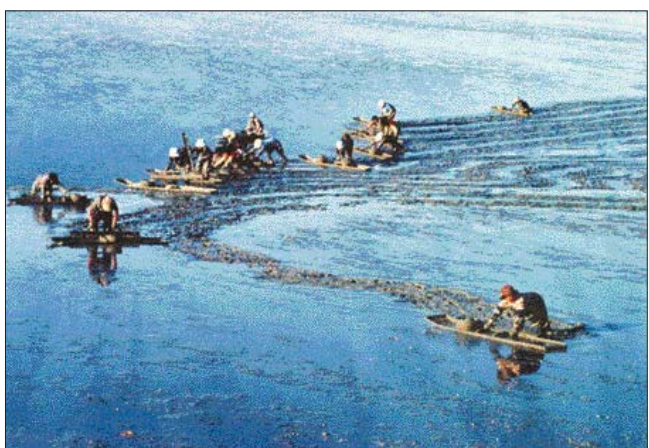

▲사진=김옥희 작 '작업'

▶공예=기영락 작 '시간 여행-조명'

11일 광주비엔날레 전시관에서 심사를 마친 제23회 무등미술대전에서 '향연 1'을 출품한 이지은(23·부산시 사하구 다대1동)씨가 한국화 부문 대상을 차지했다. 또 서양화 부문에서는 '가을 소나타'를 출품한 김호성(32·대전시 대덕구 법동)씨가 대상을 수상했다.

이번 미술대전에는 한국화 등 8개 부문에서 지난해보다 70여점이 줄어든 1천97점이 출품됐으며 특히 서양화 부문의 경우 지난해 152점에서 올해는 84점으로 큰 폭으로 감소했다.

공모와 수준의 경우 관화와 문인화, 공예(목칠·섬유·도자·금속 등) 부문 등은 각 장르의 독창성을 살린 수작들이 많아 심사위원들로부터 높은 평가를 받은 반면, 서양화와 사진 분야는 눈에 띄는 작품

이 별로 없어 아쉬움을 남겼다. 사진 부문 심사를 담당한 정영욱씨는 "대상작을 뽑기는 했으나 전반적으로 창의적이고 독창성이 뚜렷한 작품이 거의 없어 육석을 가리기가 힘들었다"며 출품자들의 각성을 촉구했다.

수상자들에 대한 시상식은 오는 26일 광주비엔날레 전시관에서 개최되며 입상작 전시회는 이날부터 8월1일까지 같은 장소에서 열린다.

부문별 대상 수상자는 다음과 같다. ▲공예=기영락 '시간 여행-조명' ▲조각=최용락 '외출' ▲판화=장원석 'Tectonic-in-movement-07272' ▲문인화=이미숙 '천년의 향기' ▲사진=김옥희 '작업' ▲서예=이복화 '퇴계선생시' /윤영기자 penfoot@

■부문별 우수상·특선 입상자 명단

- **한국화** ▲우수상=김은자 김희준
  ▲특선=박인덕 양정숙 고익배 김성하 김영신 박진수 이윤 조은 백지훈 조순아 박은지 주대희 홍영자 윤지현 윤준영 김병균 김순란 황금희 김선영 강보희 남궁안 옥 장경애 이미연 이민우 이상숙 원종근 송은진 정소은 김성희 한혜리 신정희 김경순 양상철 박정옥 조경미
- **판화** ▲우수상=전보미
  ▲특선=서석경 김인정 홍정우 강내희 이하영
- **조각** ▲우수상=남형돈 최나름
  ▲특선=심종열 이용태 이미순 오민곤 이인욱 공등복
- **사진** ▲우수상=임명호
  ▲특선=박순정 주영기 장세동 김진원 김미래 이명기 남공희
- **서예** ▲우수상=권영원 이안영 김국상
  ▲특선=윤영남 김순자 노경옥 문재선 변순희 심정하 이은순 박상연 김정은 김숙재 남자현 이육이 이병모 이희선 강성숙 박혜정 윤정순 이인찬 이순례 장귀순 김덕중 홍명숙 박종선 김정주 남금덕 김명순 김은자 박용석 김순이 조동춘 강대중 최영태 오순희 김정자 박종삼 최민자 정재석 백은하 김중호 박정자 고정순 홍주열 김미향 장을석 윤해란 조병춘 엄현숙 주구남 조성순 임형 유병현 오성자 우병인 안정숙 정지원 이가숙 윤정미 양미성 최순희 박은희 문종걸 채현규 문갑술 김성훈 이도화 천명득 송현숙 박영달 김미자
- **문인화** ▲우수상=한정희 공병화
  ▲특선=박남정 정덕순 변종홍 황주일 정재경 최석중 설인수 김남주 강대성 박금태 정연자 노순환 김영숙 양유경 박송화 박정남 박용식 강정숙 김명자 지정옥 김옥진 김은옥 김혜숙
- **공예** ▲우수상=송미옥 배상숙 이은숙
  ▲특선=최경애 윤경아 정지연 조항용 허영남 이성심 신상진 김은숙 한승룡 최순옥 박양석 강혜성 박경태 박정우 황선영 장은하 김영주 기미례 천영록 오상희 성지나