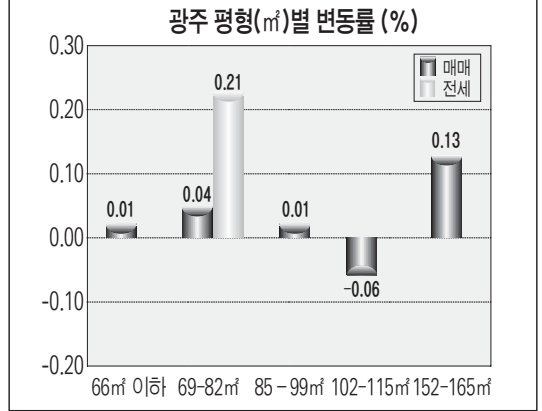

광주아파트시세

서구 중·소형 전세 0.05% ↑

광주지역 아파트시장이 중소형 전세물량을 중심으로 거래가 재개되면서 모처럼 활기를 띄었다. 27일 부동산정보업체 부동산114에 따르면 최근 2주간 광주 아파트 매매시장은 계절적인 비수기로 인해 보합세가 계속된 가운데 전세시세는 0.05% 상승했다. 매매시장은 동구와 서구가 각각 0.13%, 0.02% 상승했지만, 북구가 0.05% 떨어지면서 전반적인 시세는 보합세를 나타냈다. 단지별로는 동구 산수동 두암타운 500만원 가량 올랐으며, 동구 운림동 라인3차 105㎡(32평)도 1억1천만~1억2천500만원으로 소폭 오름세를 보였다. 면적별로는 152~165㎡(46~50평형)의 매매시세가 0.13% 오른 것을 비롯, ▲69~82㎡(21~28평형) 0.04% ▲66㎡(20평형) 이하 0.01% ▲135~148㎡(41~45평형) 0.01% 등의 상승세를 보였다. 전세시장은 지역별로 서구가 0.17% 상승한 가운데 면적별로는 69~82㎡(21~25평형)이 0.21% 상승하면서 전반적인 시세상승을 주도했다.

※ 24평은 79㎡에 해당합니다. (105㎡ = 32평, 148㎡ = 45평, 165㎡ = 50평)

Table with columns: 지역 (Region), 아파트명 (Apartment Name), 면적 (Area), 매매가 (Sale Price), 전세가 (Lease Price), 문의처 (Contact Info). Lists various apartment complexes in the Gwangju area.

Table with columns: 지역 (Region), 아파트명 (Apartment Name), 면적 (Area), 매매가 (Sale Price), 전세가 (Lease Price), 문의처 (Contact Info). Lists various apartment complexes in the Gwangju area.

Table with columns: 지역 (Region), 아파트명 (Apartment Name), 면적 (Area), 매매가 (Sale Price), 전세가 (Lease Price), 문의처 (Contact Info). Lists various apartment complexes in the Gwangju area.