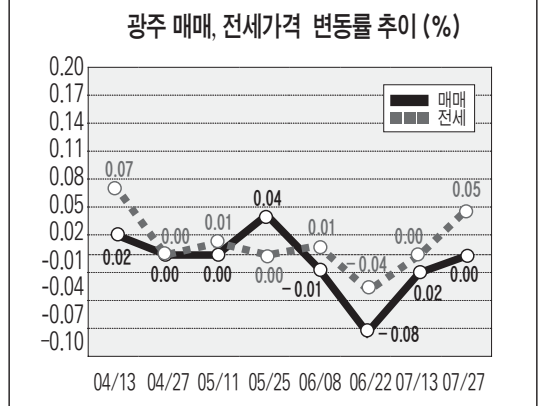

광주아파트시세

서구 중·소형 전세 0.05% ↑

광주지역 아파트시장이 중소형 전세물량을 중심으로 거래가 재개되면서 모처럼 활기를 띄었다. 27일 부동산정보업체 부동산114에 따르면 최근 2주간 광주 아파트 매매시장은 계절적인 비수기로 인해 보합세가 계속된 가운데 전세시세는 0.05% 상승했다. 매매시장은 동구와 서구가 각각 0.13%, 0.02% 상승했지만, 북구가 0.05% 떨어지면서 전반적인 시세는 보합세를 나타냈다. 단지별로는 동구 산수동 두암타운 500만원 가량 올랐으며, 동구 운림동 라인3차 105㎡(32평)도 1억1천만~1억2천500만원으로 소폭 오름세를 보였다. 면적별로는 152~165㎡(46~50평형)의 매매시세가 0.13% 오른 것을 비롯, ▲69~82㎡(21~28평형) 0.04% ▲66㎡(20평형) 이하 0.01% ▲135~148㎡(41~45평형) 0.01% 등의 상승세를 보였다. 전세시장은 지역별로 서구가 0.17% 상승한 가운데 면적별로는 69~82㎡(21~25평형)이 0.21% 상승하면서 전반적인 시세상승을 주도했다.

※ 24평은 79㎡에 해당합니다. (105㎡ = 32평, 148㎡ = 45평, 165㎡ = 50평)

Table with columns: 지역 (Region), 아파트명 (Apartment Name), 면적 (Area), 매매가 (Sale Price), 전세가 (Lease Price), 문의처 (Contact Info). Lists various apartment complexes in the Gwangju area.

Table with columns: 지역 (Region), 아파트명 (Apartment Name), 면적 (Area), 매매가 (Sale Price), 전세가 (Lease Price), 문의처 (Contact Info). Lists various apartment complexes in the Gwangju area.

Table with columns: 지역 (Region), 아파트명 (Apartment Name), 면적 (Area), 매매가 (Sale Price), 전세가 (Lease Price), 문의처 (Contact Info). Lists various apartment complexes in the Gwangju area.