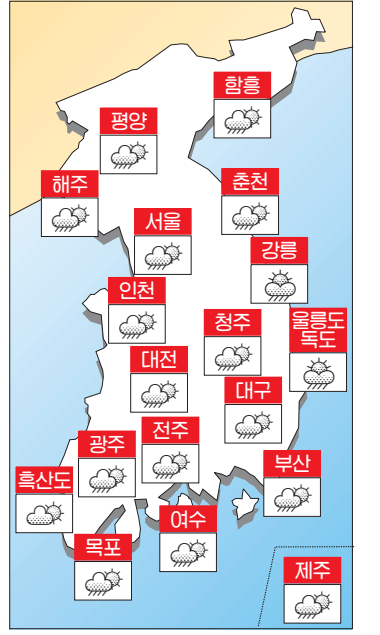

서해남부 앞바다=북서~북동풍 파고 1.0~3.0m, 남해서부 앞바다=북서~북동풍 파고 1.5~3.0m, etc.

Table with 7 columns for daily weather forecasts from 8th to 13th.

제주도 생식기원 밝힐 해저분화구 발견

국립해양조사원은 제주도 남부 함해위험률 정밀조사 중 해저 분화구로 추정되는 특이 해저지형을 발견했다고 6일 밝혔다. 제주도 서귀포시 북동쪽 41km 해역에서 발견된 이 해저지형은 남북 길이 700m, 동서 550m, 둘레 2km, 최대 수심은 64m 규모로 팽이 모양의 움푹 패인 형태를 띠고 있으며 크기는 한라산 백록담과 비슷하다.

광주 학원비 과다징수 24곳 적발

광주교육청은 6월 올 상반기 중 학원가 불·탈법 운영에 대한 단속을 벌여 교육청에서 정한 기준 금액보다 많은 수강료를 받은 학원 24곳을 적발했다고 밝혔다. 이는 지난해 연간 적발건수 16건을 넘어선 수치다. 또 ▲무자격 강사 채용 3곳 ▲시설 무단 변경 36곳 ▲영수증 미발급 2곳 ▲강사 채용 및 해임 미신고 46곳 등 13개 항목에 대해 과다징수 및 탈법행위 조처했다고 덧붙였다.

이에 따라 누적벌점이 30점 이하인 학원 112곳이 경고, 31~65점인 학원 5곳은 7~90일 휴원, 66점 이상 2곳은 폐원됐다.

현행 '학원조례시행규칙'은 ▲무자격 강사 채용 30점 ▲수강료 초과 징수 20점 ▲시설무단변경·영수증 미발급·강사 채용 및 해임 미신고 각 10점 등의 벌점을 부과하고 있다.

한편 광주지역 사설학원은 7월 말 현재 3천240곳으로, 이중 입사·보습 학원이 절반 가까운 1천604곳(49.5%)을 차지하고 나머지는 예능 864곳, 외국어 192곳 등이다.

황태종기자 hwangtae@kwangju.co.kr

Advertisement for '공인중개사 전문학원' (Public Brokerage Specialist Academy) with contact info and course details.

Advertisement for 'S the 1 요리학원' (S the 1 Culinary Academy) featuring carving courses and contact information.

Advertisement for '지리산한약방 다이어트' (Geirisan Hanbang Diet) with a photo of a person and contact details.

Advertisement for 'S the 1 요리학원' (S the 1 Culinary Academy) with phone number and address.