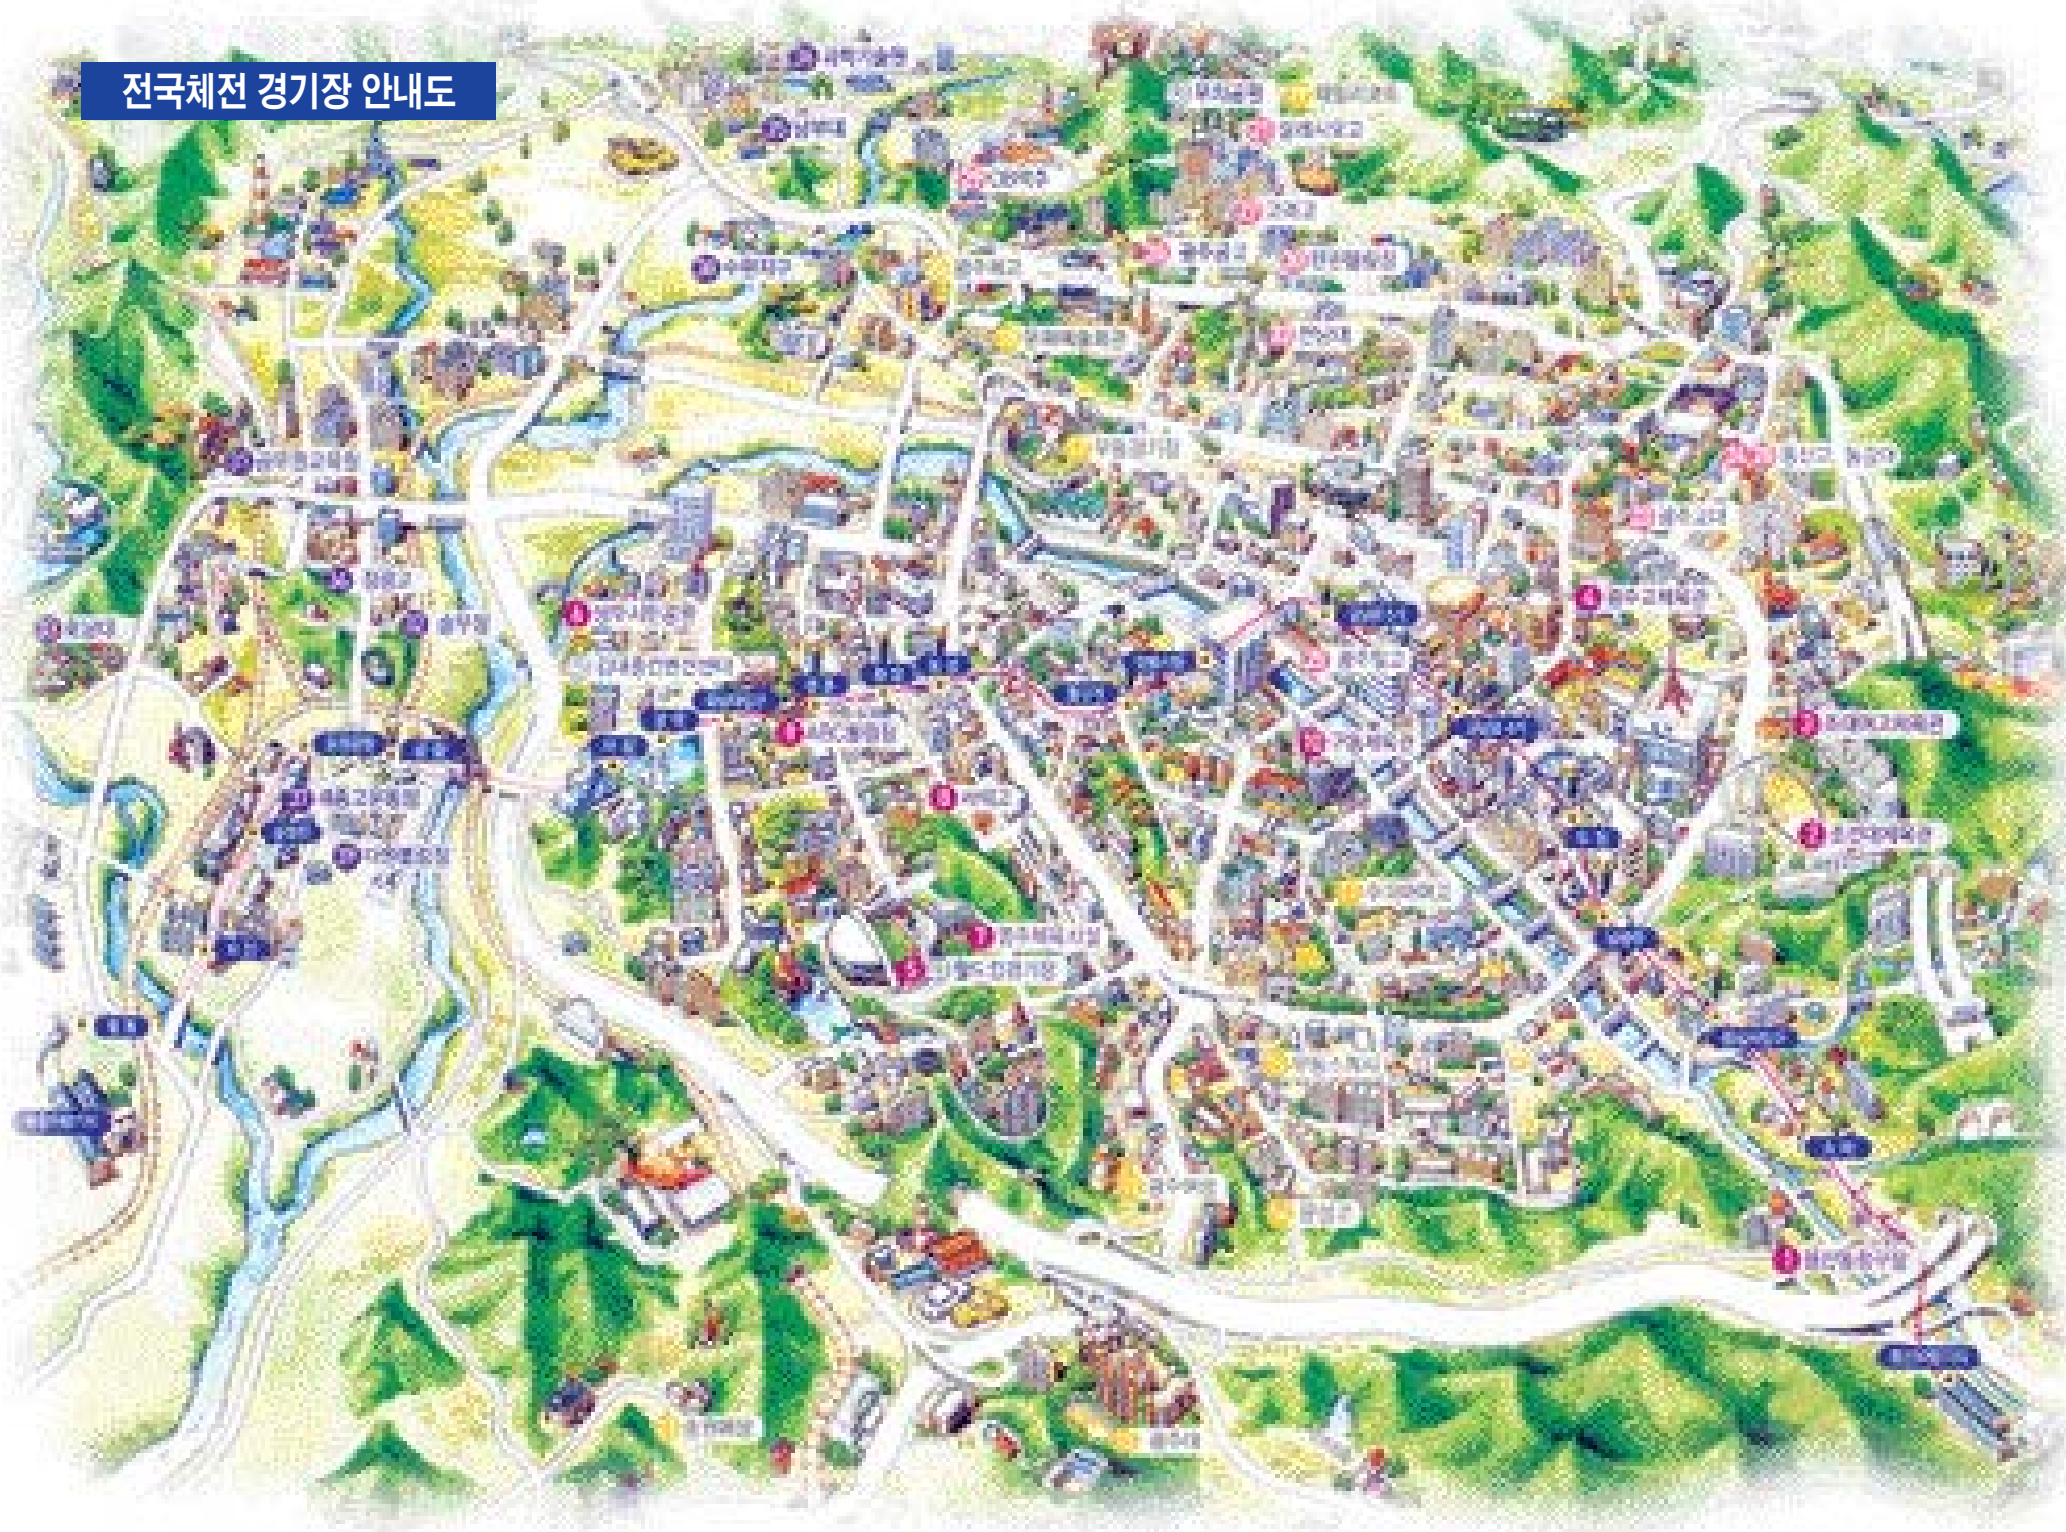

세계적 양식의 환상적인 클럽으로 당신을 초대합니다.

임팩트 다이내스티 컨트리 클럽

인터넷회원 주당그린피 할인

인터넷회원 클럽 최고 3만원까지 할인가능

예약: www.hpdmastery.co.kr 061320-7700, 7714

D-6

체전 100배 즐기기

<2> 경기장·버스노선 안내

전국체전 경기장 안내도

경기장 종목 및 전화번호

경기장 및 종목	전화번호
1 용산동지구(장구)	(062) 608-2994
2 조선대(축구, 레슬링, 하키)	(062) 230-7114
3 조대여고(체육관(리틀, 에어로빅))	(062) 222-9858
4 광주고(체육관(복싱))	(062) 239-0104
5 월드컵경기장(육상)	(062) 604-2002
6 상무시민공원(럭비)	(062) 360-7512-3
7 영주체육시설(태권도, 수영, 양궁, 테니스, 핸드볼, 승마)	(062) 372-6416
8 서석고(체육관(검도))	(062) 360-3851
9 ABC볼링장(볼링)	(062) 385-0925
10 구동체육관(농구)	(062) 652-4259
11 수피아여고(농구)	(062) 652-0042
12 광주여성체육관(배구)	(062) 675-7929
13 송원여성체육관(배구)	(062) 360-5976
14 문성고(체육관(우슈))	(062) 675-1701
15 광주체육관(배드민턴)	(062) 670-2578
16 무등스퀘어(스쿼시)	(062) 676-5333
17 무등경기장(축구, 야구)	(062) 529-0285
18 문화예술회관(보디빌딩)	(062) 510-9252
19 패밀리코트(테니스)	(062) 573-0001
20 광주체고체육관(근대5종)	(062) 520-7123
21 실례시오고(테니스, 유도)	(062) 608-9100
22 전남대(테니스, 배구, 축구)	(062) 530-5114
23 광주고대(체육관(테니스, 복싱))	(062) 520-4114
24 동신고(체육관(장구))	(062) 520-2158
25 광주제일고(체육관(탁구))	(062) 510-8804
26 광주공고(체육관(씨름))	(062) 570-2800
27 고려고(체육관(세팍타클))	(062) 573-8190
28 동강대(체육관(펜싱))	(062) 520-2114
29 OB맥주(야구)	(062) 570-1114
30 태민볼링장(볼링)	(062) 527-1010
31 공무원고(육구)	(062) 940-8000
32 송무정(공도)	(062) 941-0098
33 호남대(체육관(축구, 체조))	(062) 940-5114
34 정광고(역도)	(062) 949-5420
35 남부대(체육관(사격))	(062) 970-0114
36 과학기술원(축구)	(062) 970-2114
37 세종고(운동장(소프트볼))	(062) 951-8182
38 수원지구(인라인롤러)	(062) 951-2755
39 태민볼링장(볼링)	(062) 944-3356
40 광주시가지(일일(마리톤))	(062) 604-2002
41 월드컵경기장(단축마리톤)	(062) 604-2002
42 김대중컨벤션센터(경보)	(062) 611-2000
43 우치공원(체력인양)	(062) 607-8003
44 나주사이클경기장(도로)	(061) 330-0264

경기장 운행 버스노선