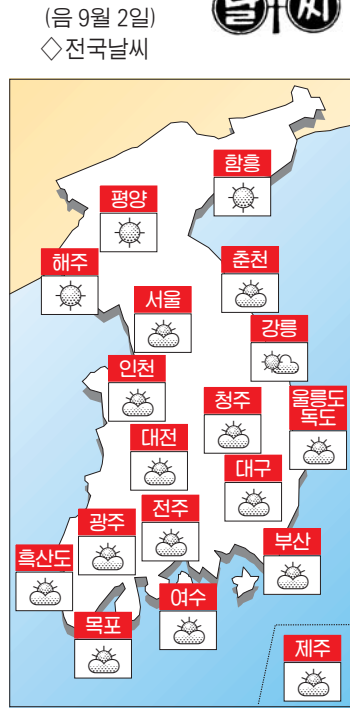

개 전공 105명이다. 석사과정만 모집하고 박사과정은 운영하지 않는다. 사진학과와 음악학과 2개 전공은 실기시험과 면접시험을 통해 신입생을 선발하며, 나머지 전공은 면접시험만으로 신입생을 뽑는다. 전형일정은 ▲원서접수(11월19~23일) ▲면접 및 실기시험(11월30일) ▲합격자발표(12월10일) ▲등록(12월17~21일) 등이다. 광주대는 일반대학원 신설로 특수대학원인 언론홍보대학원(15명), 전문대학원인 사회복지대학원(석사·박사 40명) 등 모두 3개 대학원을 갖추게 됐다.

광주 시내버스 노사 임·단협 타결

임금 3.6% 인상 합의

광주시내버스 노사의 올해 임금 및 단체협상이 타결됐다. 광주시내버스 노사는 11일 ▲평균 임금 3.6%인상(월 24일 근무 기준) ▲유니언샵(union shop) 일당 채용이 되면 반드시 노동조합에 가입해야 하며 조함으로부터 제명·탈퇴한 자는

회사가 해고해야만 한다는 것을 정한 노동협약상의 조항)제도 도입 등을 골자로 한 올해 임금 및 단체협상에 합의했다. 시내버스 노사는 앞서 지난 9일 시급 1.4%안에 잠정합의 한뒤, 노조 찬반투표에 부쳤으나 조합원 60.5%(665표)가 반대해 부결됐었다.

가을 바람 솔~솔

10월 12일

Table showing weather forecasts for various regions like 서울, 부산, 광주, etc.

서울 12~20°C, 부산 12~21°C, 광주 11~22°C, etc.

Table showing temperature trends for the week of 10/20 to 10/29.

경기장 光銀 취급소 하루 현금 4천만원 인출