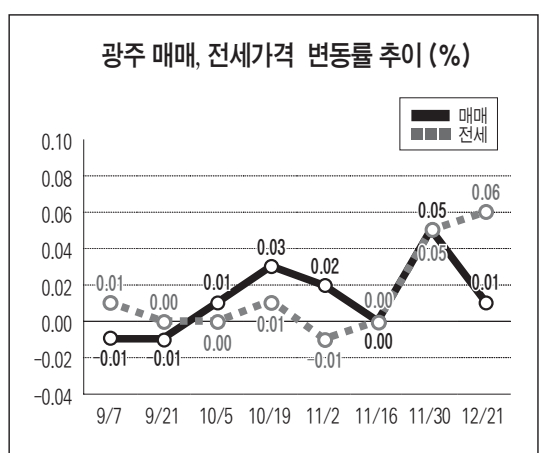

광주아파트시세

연말 전세시장 강세 ... 서구 0.21% ↑

12월 말로 접어들면서 광주지역 아파트시장이 매매·전세시장 모두 소폭 강세를 띠고 있다. 21일 부동산정보업체 부동산114에 따르면 최근 2주간 광주 아파트시장은 일부 아파트의 거래 재개로 인해 매매·전세시세가 각각 0.01%, 0.06% 상승했다. 매매시장은 북구와 서구가 나란히 0.02% 올라 광주의 시세상승을 이끌었다. 면적별로는 66㎡ 이하가 0.08% 오른 가운데 ▲135~148㎡(0.02%) ▲69~82㎡(0.01%) ▲152~165㎡(0.01%) 등의 상승률을 나타냈다. 단지별로는 서구 중앙동 우미 78㎡의 매매가가 100만원 가량 오른 7천만~8천600만원에 거래되고 있다. 또 북구 두암동 주공1단지 66㎡는 400만원 가량 오른 4천900만~5천700만원에 형성돼 있다. 전세시장은 서구와 광산구가 각각 0.21%, 0.02% 올라 지역 내 전세강세 현상이 여전한 것으로 나타났다. 면적별로는 69~82㎡가 0.29% 상승한 반면, 102~115㎡는 0.03% 떨어져 매매·전세 모두 중소형이 강세를 보였다. 단지별로는 서구 치평동 라인 82㎡의 전세가가 6천만~7천만원으로 소폭 상승세를 보였다. 인근 현대 79㎡도 6천만~7천만원으로 250만원 가량 올랐다.

※ 79㎡는 24평에 해당합니다.
(105㎡ = 32평, 148㎡ = 45평, 165㎡ = 50평)