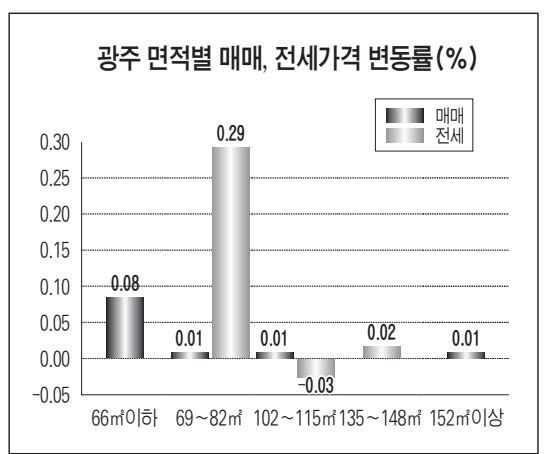

광주아파트시세

연말 전세시장 강세 ... 서구 0.21% ↑

12월 말로 접어들면서 광주지역 아파트시장이 매매·전세시장 모두 소폭 강세를 띠고 있다. 21일 부동산정보업체 부동산114에 따르면 최근 2주간 광주 아파트시장은 일부 아파트의 거래 재개로 인해 매매·전세시세가 각각 0.01%, 0.06% 상승했다. 매매시장은 북구와 서구가 나란히 0.02% 올라 광주의 시세상승을 이끌었다. 면적별로는 66㎡ 이하가 0.08% 오른 가운데 ▲135~148㎡(0.02%) ▲69~82㎡(0.01%) ▲152~165㎡(0.01%) 등의 상승률을 나타냈다. 단지별로는 서구 중앙동 우미 78㎡의 매매가가 100만원 가량 오른 7천만~8천600만원에 거래되고 있다. 또 북구 두암동 주공1단지 66㎡는 400만원 가량 오른 4천900만~5천700만원에 형성돼 있다. 전세시장은 서구와 광산구가 각각 0.21%, 0.02% 올라 지역 내 전세강세 현상이 여전한 것으로 나타났다. 면적별로는 69~82㎡가 0.29% 상승한 반면, 102~115㎡는 0.03% 떨어져 매매·전세 모두 중소형이 강세를 보였다. 단지별로는 서구 치평동 라인 82㎡의 전세가가 6천만~7천만원으로 소폭 상승세를 보였다. 인근 현대 79㎡도 6천만~7천만원으로 250만원 가량 올랐다.

※ 79㎡는 24평에 해당합니다.
(105㎡ = 32평, 148㎡ = 45평, 165㎡ = 50평)