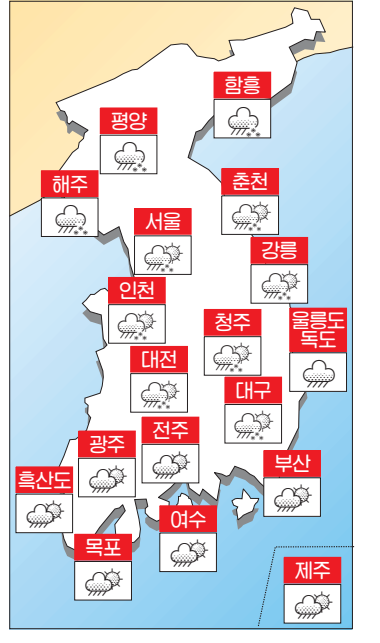

청소년들은 유해환경 요소로 ▲

성인사이트(51%·153명) ▲온라인 게임사이트(23.7%·71명) ▲포털사이트(14.3%·43명)를 꼽았다.

YMCA 청소년유해환경감시단 서진영(여·26) 팀장은 “최근 맞벌이 부부가 늘어나면서 청소년들이 음주·흡연이나 음란사이트에 빠지기 쉬운 환경이 조성되고 있다”고 말했다.

/광필성기자 kps@

세밑 강추위

30·31일 최저 영하 6도

주말·휴일 강풍 동반 비

올해 마지막 주말과 29일부터 찬 바람이 강하게 불면서 비 또는 눈이 내린 뒤 기온이 크게 떨어질 전망이다. 이에 따라 오는 30, 31일 광주·전남지역 날씨의 최저 영하 6도까지 떨어지는 강추위가 예상된다.

광주지방기상청은 “오는 29~31일까지 광주·전남지역은 찬 대륙고기압이 세력을 확장하면서 찬 바람이 강하게 불겠고, 특히 서해안과 일부 내륙지방을 중심으로 많은 눈이 내리겠다”고 예고했다.

기상청은 또 “휴일인 30일부터는 본격적인 추위가 기승을 부릴 것으로 보이며 이는 연초까지 지속될 예정이다”고 전망했다.

/광필성기자 kps@kwangju.co.kr

찌푸린 하늘

흐리고 한때 비가 온 후 개겠다.

12월 28일

(음 11월 19일)

◇전국날씨

광주	비 후 맑음	5~10℃
주요	비 후 맑음	6~10℃
목포	비 후 맑음	8~10℃
여수	비 후 맑음	7~11℃
순천	비 후 맑음	4~10℃
해운대	비 후 맑음	6~11℃
부산	비 후 맑음	7~11℃
대구	비 후 맑음	4~10℃
대전	비 후 맑음	5~10℃
전주	비 후 맑음	6~12℃
광주	비 후 맑음	5~10℃
제주	비 후 맑음	2~10℃
울릉도	비 후 맑음	2~10℃
독도	비 후 맑음	7~8℃

서해남부 앞바다=북서~북동풍 파고 1.0~2.0m
남해서부 앞바다=북서~북동풍 파고 1.5~2.5m
남해동부 앞바다=북서~북동풍 파고 1.0~2.5m
만바다=북서~북동풍 파고 1.5~2.5m
목포 밀물 < 04:54 썰물 < 10:07
17:37 밀물 < 22:50
여수 밀물 < 12:07 썰물 < 18:16

▲해돋이 07:40 ▲해질 17:28 ▲달돋이 22:05 ▲달질 10:44