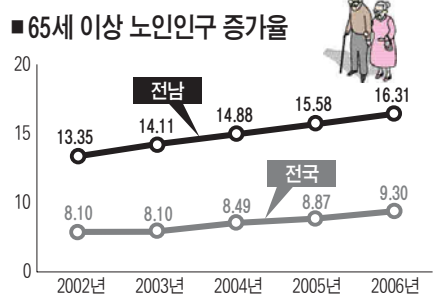

을 전남 초고령화사회 대책 살펴보니 일자리 1만2천개 제공 '활기찬 노후'

전남은 노령 인구비율이 전국 최고인 초고령화 사회로 접어들고 있다. 전국 노인(65세 이상) 인구 증가율은 지난 2000년 이후 매년 8~9% 가량 늘고 있는 추세다.

그러나 전남은 2002년 27만 4천134명이던 노인이 2003년 28만 4천670명으로 14.11% 증가한 것을 비롯해 2005년에는 15.58%, 2006년에는 16.31% 등으로 매년 증가폭이 커지고 있다.

이에 따라 전남도는 2008년 노인복지업무의 기본 방향을 ▲고령화 사회 대비 ▲노인 생활시설 지원 및 확충 ▲노인 건강 증진 등으로 설정, 행정조직 중심의 서비스에서 수요자 중심 서비스로 전환했다.

◇고령화 사회 대비=노인들에게 일자리를 제공하는 한편 경로당과 노인회관 등 노인들을 위한 기초시설에 대한 대대적인 지원을 펼친다.

일할 의사와 능력이 있는 노인들에게 일자리를 제공해 사회참여 활동을 위한 경제적인 지원을 강화할 예정이다. 총 182억원의 예산을 들여 1만 2천390명(공의 5천577명, 교육복지 5천486명 등)의 노인들에게 부담 없이 할 수 있는 일자리를 맡길 계획이다. 참가자는 주 3~4일 근무(1일 3~4시간)에 월 12~15만원을 받게 된다.

또한 공중목욕탕이 없는 면 단위 지역 21개소에 노인들을 위한 공중목욕탕을 신축할

■고령화 현황 (65세이상 노인 인구) (단위:명)

구분	2002년	2003년	2004년	2005년	2006년
전국	3,712,668	3,905,461	4,124,946	4,324,588	4,556,733
전남	274,134	284,670	295,568	306,439	316,926

■노인 평균수명 및 예상 추이

	1971년	1981년	1991년	2001년	2005년	2010년	2020년	2030년	2060년
계	62.3	66.2	71.7	77.0	77.9	79.1	81.0	81.9	83.3
남자	59.0	62.3	67.7	73.4	74.8	76.2	78.2	79.2	80.7
여자	66.1	70.5	75.9	80.4	81.5	82.6	84.4	85.2	86.6
차이	7.1	8.2	8.2	7.0	6.7	6.4	6.2	6.0	5.9