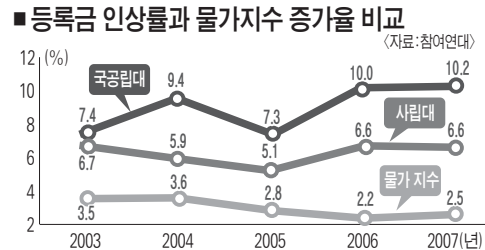

[사회]

광주·전남 2천여명 학자금 빚더미

‘등록금 천만원 시대’ 대학생 연체·신불자 급증

지방에서도 대학등록금 1천만원 시대가 현실화되면서 대학생들과 학부모들의 등록금 부담이 날로 커지고 있다. 등록금을 대출받았다가 갚지 못해 신용불량자로 전락하는 경우가 해마다 늘고 있다. 또 등록금 인상이 물가상승률보다 훨씬 높아 등록금이 되려 가계 물가 상승의 주범이 되고 있다.

◇대학생 신용불량자 양산=참여연대가 최근 ‘대학 등록금 실태조사’에 따르면 전국적으로 학자금 대출을

받은 뒤 연체하고 있는 학생은 3만2천382명. 이중 광주는 1천191명(37억5천여만원 연체)을, 전남은 897명(24억9천여만원 연체)이 연체자로 나타났다.

이처럼 학자금 대출 연체자가 생기는 것은 시중금리와 맞먹는 대출이자 때문이다. 학자금 대출이자는 지난해 1학기 6.59%, 2학기 6.66%에 이어, 올해 1학기 7.65%로 사상 최고치를 기록했다.

◇물가상승률 보다 높은 등록금 인상=국내 45개 국·공립대 등록금 평균 인상은 ▲2003년 7.4% ▲2004년 9.4% ▲2005년 7.3% ▲2006년 10.0% ▲2007년 10.2% 등으로 꾸준히 올랐으며 올해도 두자릿수 인상을 기록할 것으로 예상된다.

154개 사립대학(4년제)의 인상은 ▲2003년 6.7% ▲2004년 5.9% ▲2005년 5.1% ▲2006년 6.6% ▲2007년 6.6%이었다. 반면, 소비자 물가지

수 증가율은 ▲2003년 3.5% ▲2004년 3.6% ▲2005년 2.8% ▲2006년 2.2% ▲2007년 2.5% 등으로 등록금 인상을 훨씬 웃돌았다.

국·공립대의 경우 지난해 수업료가 5.0% 오른 반면, 등록금의 80%를 차지하는 기성회비는 11.4%나 올라 전체 인상이 오르는 요인이 됐다. 최근 몇 년새 지속되고 있는 국립대 법인화 추진 논의도 등록금 인상의 주요인으로 분석됐다.

◇인상 반대운동 거세=광주·전남 지역 대학별 올해 등록금 인상은 ▲목포대 14.2% ▲전남대 8.6% ▲

광주여대 8% ▲호남대 6.9% ▲광주대·동신대 6.5% ▲광주교대 10% (협상 중) ▲조선대 7% (협상 중) 등이다. 조선대의 인상이 7%로 결정되면 현재 연간 970여만원인 의치학계열 등록금이 1천만원을 넘게 된다.

광주·전남지역 대학생들로 구성된 ‘광주·전남대학생교육대책위’는 3일 전남대에서 결성식을 갖고 등록금 투쟁을 선포했다. 참여자처21, 광주·전남진보연대, 참교육학부모회 광주지부 등 시민단체도 오는 6일 옛 전남도청 앞에서 대학 등록금 관련 기자회견을 열 예정이다. /정성필기자 camus@

봄 햇살 3월 4일 (음 1월 27일) ◇전국날씨

고기압의 영향을 받으며 대체로 맑았다.

광주	구름 조금	-1~7℃
주요도시	구름 조금	0~6℃
부산	구름 조금	1~8℃
대구	구름 조금	0~7℃
대전	구름 조금	-4~7℃
전주	구름 조금	-2~7℃
목포	구름 조금	-3~8℃
제주	구름 조금	-1~8℃
울릉도	구름 조금	-4~8℃
독도	구름 조금	-2~5℃
남해	구름 조금	0~7℃
남원	구름 조금	-2~7℃
완주	구름 조금	-5~8℃
고령	구름 조금	2~4℃

서울남부 앞바다=서~북서풍 파고 2.0~3.0m
만바다=서~북서풍 파고 2.0~4.0m
남해서부 앞바다=서~북서풍 파고 1.5~2.5m
만바다=서~북서풍 파고 2.0~4.0m
목포 밀물 < 12:17 썰물 < 04:56
여수 밀물 < 07:41 썰물 < 00:49

▲해돋이 05:58 ▲해질 18:31 ▲달돋이 04:50 ▲달질 14:49
기상안내전화: 국번없이 131 (광주지방기상청)

날짜	5(수)	6(목)	7(금)	8(토)	9(일)	10(월)
날씨						
최저/최고	-2/11	-1/13	1/12	0/13	2/13	3/12

‘아주 특별한 입학식’

선생님들이 전교생에 꽃 달아 주고 교장선생님이 음악회에서 직접 연주

입학시즌을 맞아 새로운 환경에 적응해야 하는 입학생들의 불안을 덜어주기 위한 ‘특별한 입학식’이 치러졌다.

올해 개교한 광주시 서구 쌍촌동 상일여고는 개교 첫 날이자 입학식이 있는 3일 오전 7시부터 28명의 전교직원 이 정문에 서서 등교하는 전교생 475명에게 교화(校花)인 카네이션을 일일이 가슴에 달아줬다. 학생들은 꽃을 모아 꽃병에 꽂는 것으로 교사들의 정성에 화답했다. 입학식이라는 상투적 행사명 대신 ‘꿈을 키우는 아름다운 첫 만남’이라는 명칭으로 이날 행사를 대신했다.

상일여고 박도훈 교장은 “새 학교여서 불안해 하는 학부모들도 많았지만, 몇 차례의 설명회를 통해 불안 요소들을 해소시킬 수 있었다”며 “오늘 행사는 신입생을 따뜻하게 맞아줄 선배가 없다는 사실에서 착안한 것”이

라고 설명했다.

광주 수피아여중 입학식에서는 학생들의 입학선서 전에 교사 대표가 스승의 다짐을 담은 시를 낭독했다. 1학년 부장교사는 “저희가 있음으로 해서 아이들이 용기와 희망을 잃지 않게 해주십시오”라는 구절이 담긴 도훈한 시인의 시 ‘스승의 기도’를 낭독했다.

광주 송정중학교는 입학식 뒤 음악회를 열고 교장이 직접 관악합주 지도도 담당 교사와 함께 색소폰 연주자로 나서 큰 박수를 받았다. 교사들과 방과후 학교 강사들은 하모니카 연주, 현악 4중주로 학생들의 귀를 즐겁게 했다.

광주 계림초등학교 입학식에서는 6학년 학생들이 입학식 152명 전원에게 손수 만든 종이꽃을 가슴에 달아주며 첫 학교생활을 축하했다. /정성필기자 camus@kwangju.co.kr