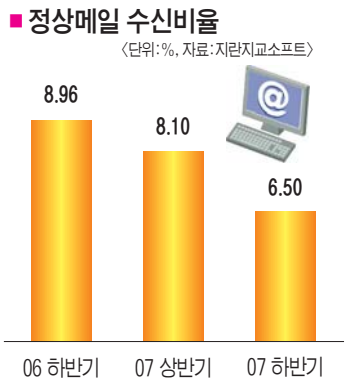

비행 일부분은 소유즈 탑승 데이터 파일의 순서에 따라 소유즈 모형 내에서 그대로 시뮬레이션 하는 훈련이다. 오른쪽으로 보이는 창을 통해 파란 지구가 보이고, 가상 우주관제센터에 있는 우주인과 통신을 주고 받았다. 마침내 '우주'에 첫발을 내디뎠다. /박정욱기자 jwpark@kwangju.co.kr

▼한국인 첫 우주비행(4월8일)이 한 달 앞으로 다가왔다. 한국인 첫 우주인 이소연(왼쪽)씨가 러시아 우주인 세르게이 볼코브(가운데), 올레그 코노넨코 씨와 함께 지난 7일 모스크바 인근 스타 시티에 있는 우주인 훈련센터에서 우주비행 훈련을 하고 있다. /스타시티=로이터연합뉴스

고 산씨 세계 36번째 우주인

우주정거장에서 8일간 우주 실험

e메일 100통 중 94통 '스팸'

지란지교소프트 분석

e메일 100통중 94통이 '쓰레기 메일'인 것으로 나타났다. 스팸메일 차단 솔루션 개발업체 지란지교소프트(www.jiran.com)가 지난해 하반기 자사 스팸메일 차단 솔루션 사용자 30만명의 수신 e메일을 분석한 결과, 정상메일은 전체의 6.5%에 불과하고 93.5%는 스팸메일, 거부메일 등 쓰레기 메일인 것으로 조사됐다. 정상메일 수신비율은 2006년 하반기 8.96%에서 지난해 상반기 8.1%로 줄어든 데 이어, 지난해 하반기 6.5%로 떨어져 시간이 지날수록 스팸메일이 기승을 부리는 것으로 나타났다. 전체 스팸메일 중 음란물·성인게

일 등 성인사이트 광고메일이 53%를 차지했다. 이어 자격증·학원·부동산 관련 광고메일(32%)과 대출 광고메일(12%), 광고성 뉴스레터(2.5%), 피싱메일(0.3%) 등이 뒤를 이었다. /박정욱기자 jwpark@kwangju.co.kr

소프트웨어 관리 공짜 컨설팅

전남체신청, 지역 중소기업 대상

전남체신청이 광주·전남지역 중소기업을 대상으로 'SW자산관리 컨설팅'을 무료로 제공한다. 전남체신청(청장 김치동)은 8일 SW자산관리에 어려움을 느끼는 광주·전남 중소기업과 공공기관, 단체를 대상으로 기업 환경에 맞는 'SW 관리 컨설팅 서비스'를 무료로 실시한다고 밝혔다. 'SW관리 컨설팅'은 SW전문가가 사내에서 사용하는 SW현황을 분석