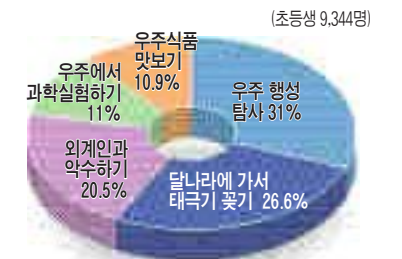

국제우주정거장(ISS)은 어떤 곳?

미·러·일 등 16개국 공동 개발 2000년부터 우주인 장기 체류

국제우주정거장(ISS)은 달이나 화성 탐사, 우주에서의 거주를 실현하기 위한 시설이다. 1988년 미국과 러시아, 일본, 캐나다, 브라질, EU 11개국(영국, 프랑스, 독일, 이탈리아, 스페인, 스위스, 네덜란드, 벨기에, 덴마크, 스웨덴, 노르웨이) 등 총 16개 ISS 회원국이 공동 개발에 참여해 첫번째 모듈을 궤도로 발사했다. 현재 43개 모듈 가운데 3분의 2 정도가 완성돼 지상 약 350km 고도에서 51.6도 각도로 지구를 돌고 있다.

ISS는 지난 2000년부터 우주인들의 장기체류가 시작됐고 지금은 3명의 우주인이 상주하고 있다. 우주인들이 거주하는 주 거공간은 길이 13.1m, 지름 4.3m인 원통형 모듈 즈베즈다로 이소연씨도 이곳을 이용한다. 앞과 뒤에 붙은 도킹 시설을 빼면, 7.7m의 공간이 전부다. 즈베즈다엔 크고 작은 창이 14개나 있다. 대부분 작은 창들은 지구를 볼 수 있게 모듈 바닥에 나 있다. 큰 편인 관측 전용 창은 지름이 40cm 가량이다.

우주인이 먹고 자는 '생활공간'은 길이 2.9m 규모다. 이산화탄소 제거 필터와 산소 발생기 같은 생명 유지 장치가 갖춰져 우주인이 쉬고 먹고 자고 쉬고 운동하며 씻고 용변을 볼 수 있다.

초등생들 우주서 하고 싶은 일?

“행성 탐사 가장 해보고 싶어요”

우리나라 초등학생들 우주에서 가장 하고 싶은 일은 '우주 행성 탐사'인 것으로 나타났다.

교육과학기술부와 초등교육사이트 에듀모아(edumoa.com)가 최근 전국의 초등학생 9천 344명을 대상으로 '우주에 대한 생각'을 온라인 설문조사한 결과, 우주인이 됐을 때 가장 하고 싶은 일로 '우주 행성 탐사'를 꼽은 응답자가 2천897명(31.0%)으로 가장 많았다. 달나라에 가서 태극기 꽂기(26.6%), 외계인과 악수하기(20.5%), 우주에서 과학실험 하기(11.0%), 우주식물 만들기(10.9%) 등이 뒤를 이었다.