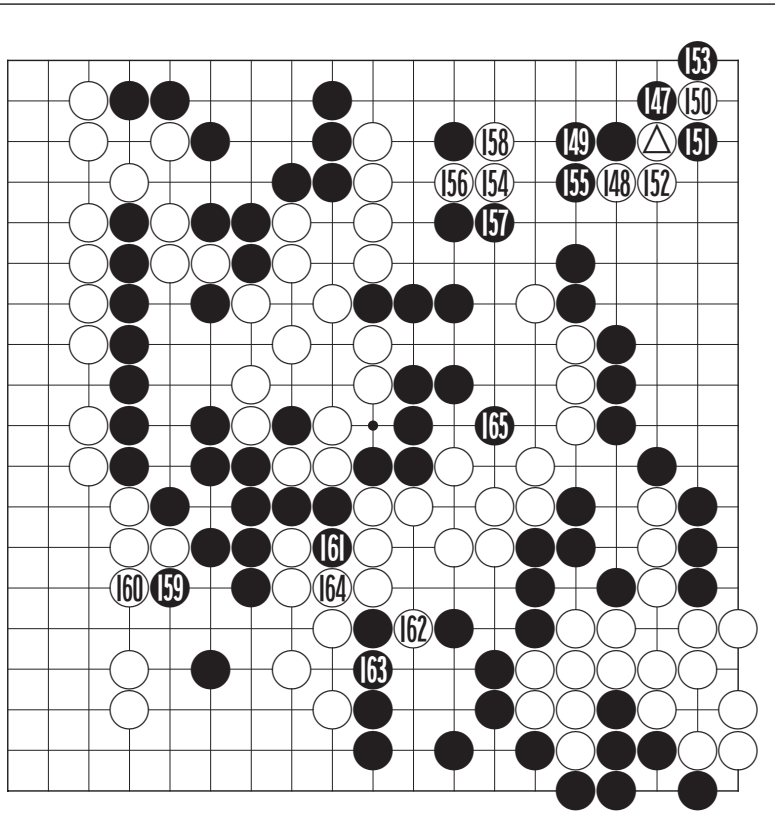

시끌벅적 e-스타

'손 모양으로 보는 성격' 믿거나 말거나...

얼굴형, 혈액형, 별자리 등 많은 이들은 다양한 방식으로 상대의 성격을 파악한다. 손 모양으로도 성격을 파악할 수 있다고 한다. '손모양으로 보는 성격'이라는 제목의 동영상 포털사이트 다음에서 화제가 되고 있다.

가락 끝이 넓적한 주걱형은 가능한 아이 디어는 바로 실행에 옮기는 행동파! 실속 있는 성격에 무슨일이든 정력적으로 임한다. 지나치게 정력적으로 행동하다 비난을 받기도 한다. 개그우먼 조혜련이 대표적인 유형.

기우회 대항진

백 △가 일종의 승부수로 응수타진이다. 우변의 흑 집이 통째로 끊어지면 흑의 승리가 확정된다. 백으로서는 이 수를 이용해 사각의 빌미를 만들어야만 한다.

불만없는 타협 10보(147~165)

기우성 5단이 154로 들여다 보자 김희관 5단 같들하기 시작한다. 실전처럼 155로 잡으면 깨끗하다. 이것은 형세관단의 문제로 물론 이렇게 뒤서 이길 수만 있다면 가장 편하다.

바둑소식

전자랜드배 이변 속출

제4기 전자랜드배 왕중왕전에서 이변이 속출하고 있다. 16일 한국기원에서 열린 이 대회 본선 1회전에서 루이 나이웨이 9단이 박진호 221 수단에 불계패 당했다.

박용수의 팝스 칼럼

90년대 이후 월드뮤직 시장이 개방되면서 다양한 음악들을 접할 수 있게 되었다. 이전에는 우리가 접할 수 있는 비영어권 음악은 극히 한정되어 있었다.

90년대 이후 월드뮤직 시장이 개방되면서 다양한 음악들을 접할 수 있게 되었다. 이전에는 우리가 접할 수 있는 비영어권 음악은 극히 한정되어 있었다.