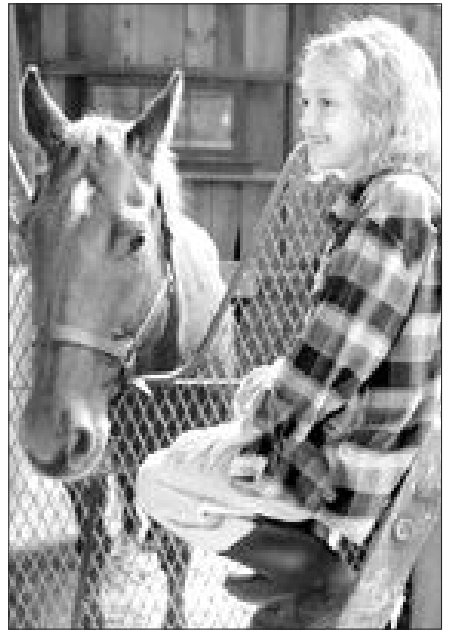

Grid of TV program listings for various channels including CMB, KCTV, EBS, and EBSplus.

Advertisement for '국제보청기' (National Hearing Aids) featuring a cartoon character and promotional text.