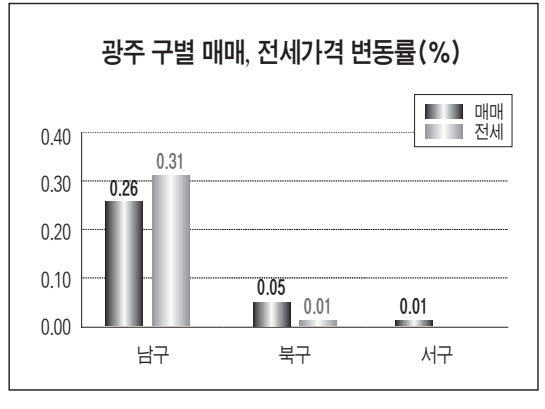

광주아파트시세

남구 등 거래 '꿈틀'... 매매 0.06% ↑, 전세 0.05% ↑

5월 들어 광주지역 아파트시장이 남구를 중심으로 다소 활기를 되찾고 있다.

16일 부동산정보업체 부동산114에 따르면 최근 2주간 광주 아파트 매매시세는 0.06% 상승했다. 지역별로는 남구의 집값이 0.26% 올랐으며, 북구와 서구도 각각 0.05%, 0.01% 상승했다.

면적별로는 102~115㎡의 집값이 0.14% 올랐으며, 119~132㎡와 135~148㎡가 각각 0.04%, 0.03% 상승했다.

단지별로는 남구 방림동 모아2차 109㎡가 300만원 가량 오른 7천500만~8천600만원에 거래되는 등 방림동, 봉산동, 진월동 등의 집값이 소폭 강세를 띠고 있다.

전셋값도 소폭 강세를 보였다. 광주는 5월 들어 중소형주택을 중심으로 거래가 재개됨에 따라 평균 전세가가가 0.05% 상승했다.

면적별 상승률은 ▲102~115㎡(0.11%) ▲119~132㎡(0.07%) ▲135~148㎡(0.06%) 등이었다. 단지별로는 봉산동 금호1차 102㎡의 전셋값이 9천만~1억 원에 형성돼 있다.

※ 79㎡는 24평에 해당합니다. (105㎡ = 32평, 148㎡ = 45평, 165㎡ = 50평)

Table with 5 columns: 지역, 아파트명, 면적, 매매가, 전세가, 문의처. Lists various apartment complexes in Gwangju with their prices and contact info.

Table with 5 columns: 지역, 아파트명, 면적, 매매가, 전세가, 문의처. Lists various apartment complexes in Gwangju with their prices and contact info.

Table with 5 columns: 지역, 아파트명, 면적, 매매가, 전세가, 문의처. Lists various apartment complexes in Gwangju with their prices and contact info.

Table with 5 columns: 지역, 아파트명, 면적, 매매가, 전세가, 문의처. Lists various apartment complexes in Gwangju with their prices and contact info.