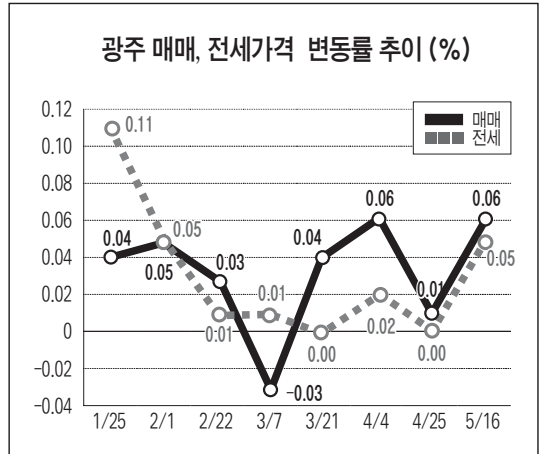

광주아파트시세

남구 등 거래 '꿈틀'... 매매 0.06% ↑, 전세 0.05% ↑

5월 들어 광주지역 아파트시장이 남구를 중심으로 다소 활기를 되찾고 있다.

16일 부동산정보업체 부동산114에 따르면 최근 2주간 광주 아파트 매매시세는 0.06% 상승했다. 지역별로는 남구의 집값이 0.26% 올랐으며, 북구와 서구도 각각 0.05%, 0.01% 상승했다.

면적별로는 102~115㎡의 집값이 0.14% 올랐으며, 119~132㎡와 135~148㎡가 각각 0.04%, 0.03% 상승했다.

단지별로는 남구 방림동 모아2차 109㎡가 300만원 가량 오른 7천500만~8천600만원에 거래되는 등 방림동, 봉산동, 진월동 등의 집값이 소폭 강세를 띠고 있다.

전셋값도 소폭 강세를 보였다. 광주는 5월 들어 중소형주택을 중심으로 거래가 재개됨에 따라 평균 전세가가가 0.05% 상승했다.

면적별 상승률은 ▲102~115㎡(0.11%) ▲119~132㎡(0.07%) ▲135~148㎡(0.06%) 등이었다. 단지별로는 봉산동 금호1차 102㎡의 전셋값이 9천만~1억 원에 형성돼 있다.

※ 79㎡는 24평에 해당합니다. (105㎡ = 32평, 148㎡ = 45평, 165㎡ = 50평)

Table with 5 columns: 지역, 아파트명, 면적, 매매가, 전세가, 문의처. Lists various apartment complexes in Gwangju with their prices and contact info.

Table with 5 columns: 지역, 아파트명, 면적, 매매가, 전세가, 문의처. Lists various apartment complexes in Gwangju with their prices and contact info.

Table with 5 columns: 지역, 아파트명, 면적, 매매가, 전세가, 문의처. Lists various apartment complexes in Gwangju with their prices and contact info.

Table with 5 columns: 지역, 아파트명, 면적, 매매가, 전세가, 문의처. Lists various apartment complexes in Gwangju with their prices and contact info.