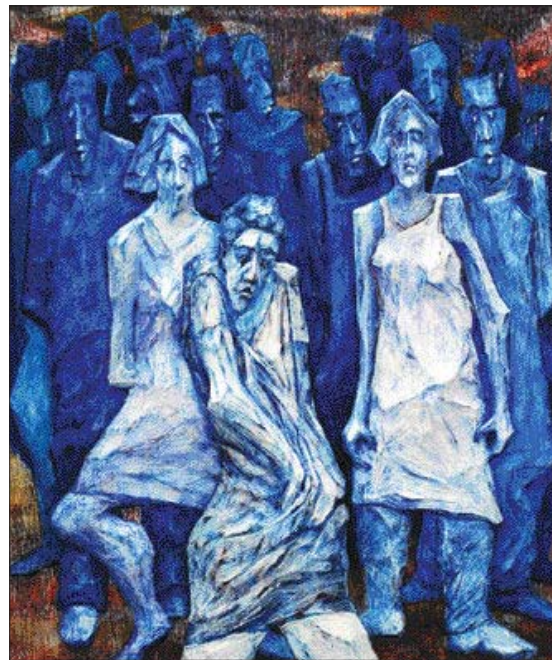

/김미경기자 mekim@kwangju.co.kr

제 24회 무등미술대전

<부문별 대상작>

▲한국화=배형민 작 '비 오는 날'

▲조각=나소연 작 '낙엽 보다 가벼운 진실'

▲문인화=김선화 작 '영산강의 여름'

▲서양화=박은수 작 '군산, 격양된 사람들'

▲판화=황정일 작 '시아-문'

▶서예=최영태 작 '매일당 선생 시'

◀사진=김광선 작 '겨울 여행'

近塘熙
杏想原
枝轉春
風新草
緊山綠
眼舍如
和蕭苗
勻條得
寒句沁

한국화 배형민·서양화 박은수씨 대상

12일 광주비엔날레 전시관에서 실시한 제24회 무등미술대전에서 '비 오는 날'을 출품한 배형민(24·순천시 연향동)씨가 한국화 부문 대상을 수상했다. 또 서양화 부문에서는 '군산, 격양된 사람들'을 낸 박은수(43·광주시 서구 풍암동)씨가 대상을 받았다.