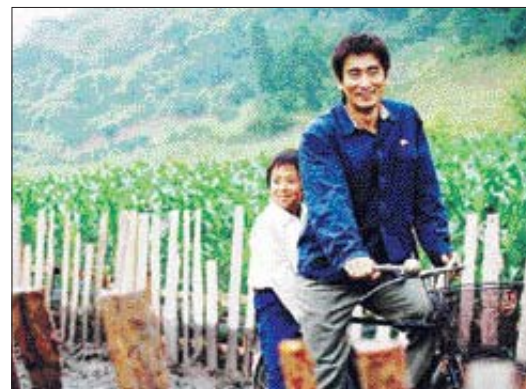

동양의 허반장이 HAINAN

무안 ↔ 하이난(심야)직항 매주 수,토 7회 **한정 ₩899,000~**
7/26, 7/30, 8/02, 8/06, 8/09, 8/13, 8/16출발

무안 ↔ 장사(장가게)직항 매주 일,목 8회 **한정 ₩749,000~**
7/24, 7/27, 7/31, 8/03, 8/07, 8/10, 8/14, 8/17출발

롯데투어주요항에 www.lottotour.co.kr

NAVER

중국의 맛장도회. **장가게**

문의전화 - 010-9950-1111, 광주MBC 보행안전 사무원 ■보안지원센터 ■002-228-11070 ■매일 10:30~19:00을 하는 광주MBC보행안전팀 상용전화 반드시 확인해 주십시오.