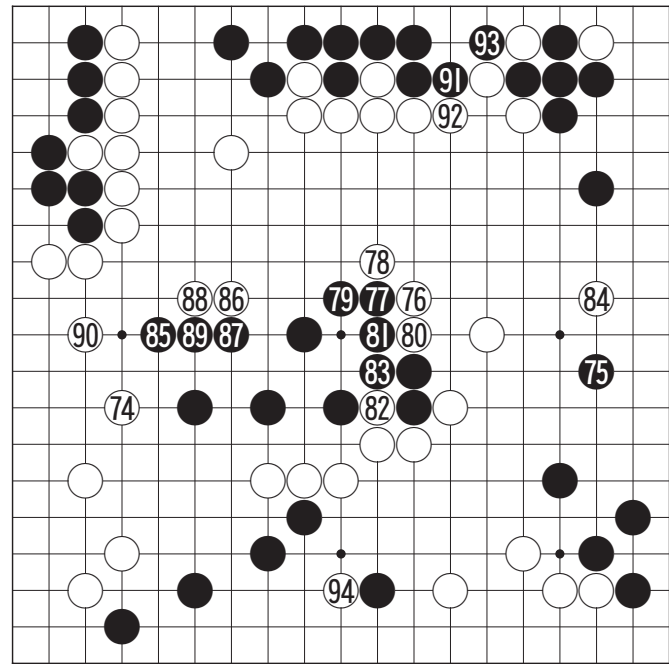

시끌벅적 e-스타

잠자는 자세로 보는 사람의 성격

사람은 제각각이다. 얼굴 생김새, 취미, 목소리는 물론 잠을 자는 모습도 각각...

자세 '갈구형'은 의심이 많고 냉소적인 사람이 많다고 한다. 의심이 많으니 뭔가를 결정하는데 시간은 걸리지만 추진력이 좋다는 평가다.

오늘의 유머

▲부전자전
아들이 낱마다 학교도 가지않고 나쁜짓만 하고 다니자 아버지가 아들을 불러놓고 꾸짖었다.

를 하고 있었다.
아빠와 아들은 TV를 보는데 갑자기 그릇 깨지는 소리가 났다.

리빙 센스

통통한 다리를 날씬하게

- ▲허벅지 앞쪽 근육 운동
똑바로 서서 한쪽 다리의 무릎을 허리 높이까지 들어오린 후 양손으로 붙잡는다.

知天命이 되는 오늘의 운세 7월 17일(음 6월 15일 戊午)

Table with 12 rows representing zodiac signs (子, 丑, 寅, 卯, 辰, 巳, 午, 未, 申, 酉, 戌, 亥) and their corresponding horoscopes.

제17회 光日盃

철저한 실리작전

4회전 1국 5보 (74~94)
白 장장호 5단 黑 이창준 5단 (포스코) (주)송림

<참고도>

실리에서 뒤지고 있는 백은 중앙 흑 대마를 추궁하면서 상당한 집을 만들어야 하는데 이창준 5단이 워낙 발빠르게 중앙을 지위하고 있어서 이마저도 쉽지않아 보인다.

바둑소식

도요타텐소배 출전권을 잡아라

제4회 도요타텐소배 세계바둑왕좌전 국내 선발전이 오는 21일부터 한국기원에서 열린다. 한국은 대회 시드 3명, 국가 시드 5명 등 모두 8명의 선수단이 출전한다.