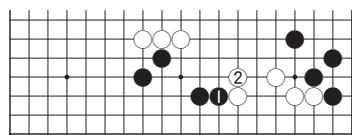

시끌벅적 e-스타

잠자는 자세로 보는 사람의 성격

사람은 제각각이다. 얼굴 생김새, 취미, 목소리는 물론 잠을 자는 모습도 각각...

자세 '갈구형'은 의심이 많고 냉소적인 사람이 많다고 한다. 의심이 많으니 뭔가를 결정하는데 시간은 걸리지만 추진력이 좋다는 평가다.

오늘의 유머

▲부전자전
아들이 낱마다 학교도 가지않고 나쁜짓만 하고 다니자 아버지가 아들을 불러놓고 꾸짖었다.

를 하고 있었다.
아빠와 아들은 TV를 보는데 갑자기 그릇 깨지는 소리가 났다.

리빙 센스

통통한 다리를 날씬하게

- ▲허벅지 앞쪽 근육 운동
똑바로 서서 한쪽 다리의 무릎을 허리 높이까지 들어오린 후 양손으로 붙잡는다.

知天命이 되는 오늘의 운세 7월 17일(음 6월 15일 戊午)

Table with 12 rows representing zodiac signs (子, 丑, 寅, 卯, 辰, 巳, 午, 未, 申, 酉, 戌, 亥) and their corresponding horoscopes.

제17회 光日盃

철저한 실리작전

4회전 1국 5보 (74~94)
白 장장호 5단 黑 이창준 5단 (포스코) (주)송림

<참고도>

실리에서 뒤지고 있는 백은 중앙 흑 대마를 추궁하면서 상당한 집을 만들어야 하는데 이창준 5단이 워낙 발빠르게 중앙을 지위하고 있어서 이마저도 쉽지않아 보인다.

바둑소식

도요타텐소배 출전권을 잡아라

제4회 도요타텐소배 세계바둑왕좌전 국내 선발전이 오는 21일부터 한국기원에서 열린다. 한국은 대회 시드 3명, 국가 시드 5명 등 모두 8명의 선수단이 출전한다.