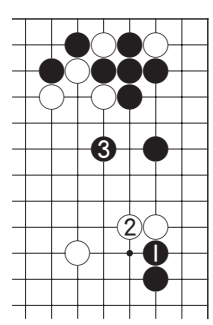

### 추격하기 힘든 차이

4회전 1국 7보 (117~155)

白 장장호 5단    黑 이창준 5단  
(포스코)                        ((주)송림)

〈참고도〉

강력한 흑 117은 부분적으로는 '참고도'의 흑 1로 치받고 3로 뛰는 것이 효과적이다.

그러나 지금은 집으로는 도저히 역전이 불가능한 상황이기에 때문에 가장 안전하고 확실한 응수로 결승점을 향하고 있다.