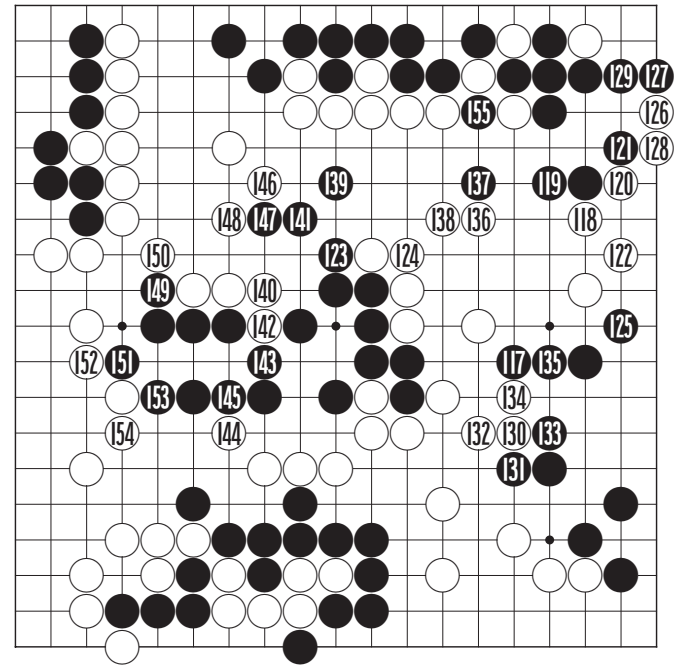

추격하기 힘든 차이

4회전 1국 7보 (117~155)

白 장장호 5단   黑 이창준 5단
(포스코)   ((주)송림)

강력한 흑 117은 부분적으로는 '참고도'의 흑 1로 치받고 3로 뛰는 것이 효과적이다.

그러나 지금은 집으로는 도저히 역전이 불가능한 상황이기에 때문에 가장 안전하고 확실한 응수로 결승점을 향하고 있다.

장장호 5단도 이쯤에서는 패배를 받아들이고 있는 듯 손길에 기합이 빠져 있다. 계가를 해보고 또 해보지만 집차이가 무려 반면 20여집으로 상대가 추격권에서 완전히 멀어져버린 것이다. 쉽게 돌을 던지지 못하는 것은 단체전이라는 책임감과 마음을 정리할 시간이 필요하기 때문이다.

이창준 5단은 조선대학교 바둑동아리인 백악기우회 출신으로 기본기가 탄탄하고 실수가 없다는 격이 강점인데 일찌기 우세를 확립하자 장점을 심부름 삼려 백의 추격을 원천 봉쇄하고 있다.

흑 155가 마지막 남은 큰 곳으로 '이겼습니다'하는 선언이다. 이후의 수순은 총보를 바꾸자 바란다.

〈오규철 9단·본보 바둑해설위원〉

강병권 시니어부 우승, 송재환 주니어부 3위 한국 청소년들 응씨에서 두각

한국 청소년들이 제25회 응씨배 세계청소년바둑대회를 휩쓸었다.

지난 10일 중국에서 폐막한 이 대회에서 강병권 아마5단이 시니어부 우승을 차지했다. 주니어부에서는 유창혁 9단 문화의 송재환 아마5단이 3위를 차지했다.

이번 대회는 한국, 중국, 일본, 대만, 미국, 캐나다, 태국 등 13개국 20명이 출전한 가운데 총 5라운드의 스위스리그를 통해 최종 우승자를 정했다.

시니어부 우승을 차지한 강병권은 한국기원 연구생 2조 출신

으로 이 대회 출전이 가능한 중국의 저단전 프로들을 꺾고 우승을 차지해 그 의미가 크다. 송암고 1학년이 재학중인 강병권은 2003년 이창호배, 2003년 (주)그린피와 대 매인진전, 제84회 전국 체육대회 어린이 최강부에서 우승했었다.

주니어부 우승은 중국이 차지했다.

한국 대표팀은 한국기원 소속 연구생 자체 선발전을 통해서 강병권과 송재환을 최종 대표로 선발했다.

/오영록기자 kroh@kwangju.co.kr

"이창호·박정상, 후반기 돌풍 일으킬 것"

광주 KIXX 백성호 감독

"팀 전력은 리그 최고이며, 이창호와 박정상이 부활한다면 포스트 시즌 진출이 가능하다. 아깝없는 성원을 보내주시 지역 팬들을 위해 멋진 경기를 선사하겠습니다"

지난 13일 2008 한국바둑리그 지방투어를 위해 광주를 찾은 kixx의 백성호(52 사직) 감독은 하반기 대만격을 예고했다. 지난해 부진을 씻고 부활하고 있는 이창호를 비롯해 조훈현, 박정상, 송태근 9단과 이성재 8단, 김태희 3단의 활약이 기대된다는 것이다.

이 대회 개막전 광주는 우승 후보로 손꼽혔다. 관록의 조훈현과 이창호, 박정상, 송태근, 이성재 등 세계적

인 선수를 4명이나 보유하고 있기 때문이다. 사제지간인 조훈현과 이창호가 끈끈한 팀워크를 발휘하고, 국제대회 경험이 많은 박정상, 송태근 등이 힘을 보태면 무적팀이 될 것으로 예상됐다. 이창호와 박정상은 각각 국내 랭킹 2위와 6위이다. 이름값만큼 놓고 볼 때 광주의 1~2 지명 선수들의 전력은 최상위 그룹이다.

하지만 이창호와 박정상이 의외로 부진에 빠져 리그 하위권을 맴돌고 있다. 선두인 제일화제의 1~2 지명 선수들이 각각 12승2패를 기록하는 동안 광주의 1~2지명 선수들은 4승10패에 머물고 있다.

백 감독은 "올해 이창호 선수가 국제대회에서 잇따라 선전하면서 대국수가 너무 많아졌다. 체력적으로 힘

들어하는 것 같다. 그러나 조훈현이 4승2패로 선전하고 있어 최하위를 면했다"고 전반기기를 분석했다.

그는 이창호와 박정상의 부활 여부를 따라 하반기 광주의 돌풍도 가능하다는 점을 강조했다. 1~2 지명 선수들이 기선을 제압하고, 선전하고 있는 조훈현을 주축으로 다른 선수들이 1승만 보태면 연승도 가능하다는 것이다. /오영록기자 kroh@

한종진, 이상훈 꺾고 왕중왕전 4강 선출

한종진 7단이 지난 14일 서울 한국기원에서 열린 제5기 전자랜드배 왕중왕전 8강전에서 이상훈 7단을 254수 끝에 6집반으로 제치고 가장 먼저 준결승에 올랐다.

초반부터 한종진은 빠른 손놀림으로 행마를 이어갔다. 초반 30여수를 빨리 두면서 시간을 번 것이다. 중반 이후 중앙에서 실익을 챙겼고,

차분한 끝내기 승부에 마침표를 찍었다. 한종진은 목진석 9단-한상훈 3단 경기의 승자와 결승 진출을 다투게 했다.

대회 제한시간은 각자 10분에 40초 초읽기 3회가 주어진다. 우승 상금은 5천만원. /오영록기자 kroh@kwangju.co.kr

대한주택공사 광주전남지역본부 EL DORADO 엘도라도리조트

Real estate advertisements for various areas including Daejeon, Seoul, and Gwangju. Advertisements include:
- '대인동산일부등산': Real estate agency with contact info and address.
- '일가공인중개사': Real estate agency with contact info and address.
- '상무랜드공인중개사': Real estate agency with contact info and address.
- '현대공인중개사': Real estate agency with contact info and address.
- '에이플러스공인중개사': Real estate agency with contact info and address.
- '한일지도판매(주)': Map and real estate services with contact info and address.
Each ad lists various properties, prices, and contact information.