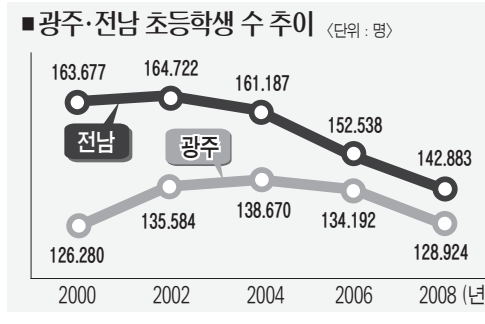

2000년에 비해서는 34만7천282명이 줄었다.

특히 초등학생 수는 367만2천207명인 것으로 조사돼 지난 1962년 교육통계조사 이래 가장 낮은 수준인 것으로 조사됐다. 1962년 408만9천146명이던 초등학생 수는 1970년 574만9천301명까지 육박하다 계속 하락세를 이어갔다.

광주는 지난 2000년 12만16천280명에서 2004년(13만8천670명) 정점을 찍고, 올해 12만8천924명으로 꾸준히 감소했다. 전남은 지난 2002년 16만4천722명을 기록한 이래 2006년 15만2천538명, 2008년 14만2천883명으로 줄었다.

초등학생 수의 지속적 감소는 1990년대 후반부터 사회문제까지 대두되고 있는 저출산의 영향을 받은 것으로 이들이 고교에 진학하는 시기에 대학 입학정원 미달 등의 변화도 예상된다.

◇교원, 정년보다 명퇴

공무원연금법 개정이 예고되면서 최근 수년 전부터 교단에 불고 있는 명퇴 바람이 통계에도 드러났다. 올해 처음으로 국·공립 초·중·고교 교원 중 명예퇴직자 수가 정년퇴직자 수를 넘어섰다. 초등학교의 경우 지난해 ▲명예퇴직 1천63명 ▲정년퇴직 1천233명이던 것이 올해 각각 2천115명, 1천76명으로 역전됐다.

중학교는 ▲명예퇴직 371명 ▲정년퇴직 475명에서 741명, 435명으로, 고등학교는 240명, 385명에서 439명, 400명으로 각각 명예퇴직자 수가 많았다. 올해 광주에서는 314명(이하 사립 포함)이, 전남에서는 350명이 명예퇴직을 했다.

◇심각한 '학력 인플레'

고교 졸업자의 대학 진학률은 올해 83.8%로 지난해(82.8%)보다 1% 포인트 올라 역대 최고치를 경신했다. 선진국의 대학 진학률이 50% 수준인 것으로 감안하면 진학률은 세계 최고지만, 대학 경쟁력은 여전히 떨어지는 데다 고학력 실업자 비율도 높아 '학력 인플레'가 심각하다는 지적이

다. 특히 전문계고 출신 학생의 대학 진학률도 72.9%에 달했다.

이 밖에 우리나라 대학에서 공부하는 외국인 대학생 비율이 올해 처음으로 1%를 돌파한 것으로 조사됐다. 올해 일반대, 산업대, 전문대 등 국내 대학에 재학 중인 외국인 수는 4만585명으로 전체 학생 수 356만2천844명의 1.14%를 차지했다. ▲2006년 0.64%(2만2천624명) ▲2007년 0.90%(3만2천56명) 등으로 외국인 학생 수가 해마다 증가하고 있으나, 출신국이 중국(3%), 베트남(3.6%), 몽골(3%), 일본(2.5%) 등 아시아에 편중됐다.

자옥한 아침 안개

고기압의 가장자리에 들었으며 구름이 많이 끼겠다.

구분	구름	기온
주요	구름 많음	19~30℃
포수	구름 많음	19~28℃
여안	구름 조금	21~27℃
완구	구름 많음	19~29℃
해안	구름 많음	17~31℃
남해	구름 많음	17~29℃
동해	구름 많음	17~29℃
서해	구름 조금	18~29℃
남해	구름 많음	17~30℃
남해	구름 많음	18~28℃
남해	구름 많음	18~29℃
남해	구름 많음	17~29℃
남해	구름 많음	17~29℃
남해	구름 조금	19~25℃

9월 4일 (음 8월 5일) 전국날씨

서울: 구름 많음 19~28℃
부산: 구름 많음 18~29℃
대구: 구름 많음 18~29℃
전주: 구름 많음 18~29℃
광주: 구름 많음 18~29℃
제주: 구름 많음 18~29℃

▲해돋이 06:07 ▲해질 18:55 ▲달돋이 10:24 ▲달질 20:56

기상안전전화: 국번없이 131 (광주지방기상청)

날짜	5(금)	6(토)	7(일)	8(월)	9(화)	10(수)
날씨	☀	☀	☀	☀	☀	☀
최저/최고	20/29	21/29	20/30	20/30	20/31	20/30

귀성 13일 오전, 귀경 14일 오후 가장 혼잡

국토해양부는 올 추석 연휴가 짧아 지난해 추석보다 하루 평균 교통량이 다소 증가할 것으로 예상되며 귀성길은 13일 오전, 귀경길은 14일 오후 가장 혼잡할 것으로 보인다고 3일 밝혔다.

시간대 별로는 13일에는 오전 6시부터 낮 12시 사이에 차량이 가장 몰리고, 14일에는 낮 12시부터 오후 6시까지 집중될 것으로 분석됐다.

승용차로 고속도로를 이용할 때 귀성일에는 서울~광주 9시간 10분, 서울~대전 5시간 40분, 서울~부산 9시간 50분이 걸리고 귀경일에는 광주~서울 8시간 20분, 대전~서울 6시간 30분, 부산~서울 10시간 50분이 걸릴 것으로 예상된다.

국토부는 12일부터 16일까지 5일

간을 추석 특별 교통대책 기간으로 정하고 철도와 고속버스, 시외버스, 항공이 운항 횟수를 늘릴 계획이다. 이 기간 철도는 객차 수가 하루 평균 458량 늘어난 5천551량이 운행되고 고속버스는 예비차 114대가 투입돼 하루 평균 운항 횟수가 638회 늘어난다.

시외버스는 상용차 7천927대, 예비차 260대가 투입되고, 국내선 항공기는 평상시보다 14% 늘어난 하루 평균 317회가 운항된다.

국토부는 올 특별교통대책 기간에 전국에서 지역간 3천440만 명, 하루 평균 688만 명이 이동할 것으로 전망했다. 이는 지난해 같은 기간에 비해 2.3%, 평상시 보다 105.5% 증가한 인원이다.