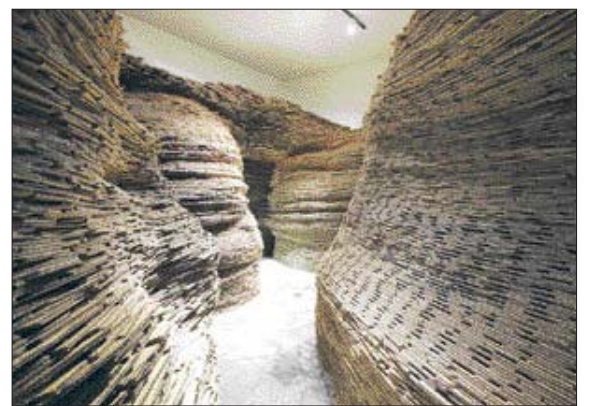

구영모, 신문용, 김익모, 마문호, 박문중, 이정록, 박소빈, 이관형, 선병일씨 등 49명의 작가들이 참여해 서양화, 조소, 판화, 설치, 사진, 미디어 등 다양한 장르의 작품을 선보인다. 이번 전시를 위해 참여작가들은 지난 7월 20일부터 7일간 신안 지역 섬들을 돌며 작품을 구상했다.

신안군이 주관하고 사단법인 아트엔케이커뮤니케이션, 광주 롯데갤러리가 공동 주최한 이 전시는 장식원(전남대 미술학과 교수), 박성현(광주 롯데갤러리) 등 8명의 큐레이터가 기획했다. 서울과 광주 전시가 마무

황페이잉 작 '꿈, 배회, 호수'

광주시립미술관(광장 박지택)은 오는 10월24일까지 대만의 북쪽 뒤편 신세대 작가 5명의 작품을 모은 '감각의 지형-대만현대미술의 체감 접촉'전을 연다.

국립대만미술관의 선임 큐레이터인 차이 샤오위씨가 기획한 이번 전시에는 황페이잉, 아오 충한, 우타 쿤, 쉐 웨이하오, 타오 야룬 등이 참가한다. 20~30대의 대만 신진 작가들이 미술, 빛, 소리, 진동, 영상 등을 소재로 독창적인 작품을 선보인다.

황페이잉은 잘게 자른 골판지를 차곡차곡 쌓아 바위산과 계곡을 만들어 풍속 풍경을 묘사한 '꿈, 배회, 호수'를 전시한다. 또 전시장 출입문 대신 대형 액자를 설치해 관람객이 그림 속으로 들어가는 듯한 착각이 들게 하는 등 환상적인 분위기를 연출했다.

아오 충한은 빛의 무한한 변화를 통해 삶의 여정에 질문을 던지는 '출발러진 좌표'를 선보인다. 반짝이는 빛을 통해 정보화시대를 살아가는 현대인의 외로움을 형상화했다.

우타 쿤은 영상 작품인 '미루-타이페이'를 내놨다. 정해진 위치에 관람객이 서있으면, 벽면에 설치된 화면에 관람객의 모습이 비치는 재미있는 구성이 돋보인다. 미루(迷樓)는 중국 당나라 이전 7세기 무렵 세워진 화려한 궁

전을 일컫는 소재이다. 쉐 웨이하오의 '숲의 숨결'은 어린이 관람객을 위한 체험형 작품이다. 작품을 만지면 각기 다른 음악이 들리는데, 관람객들이 자연의 소리를 직접 만들어보는 재미가 있다. 타오 야룬은 어둠속에서 서서히 밝아오는 빛을 대비시킨 '무의식-표류 속도 초당 30만킬로미터'를 전시한다.