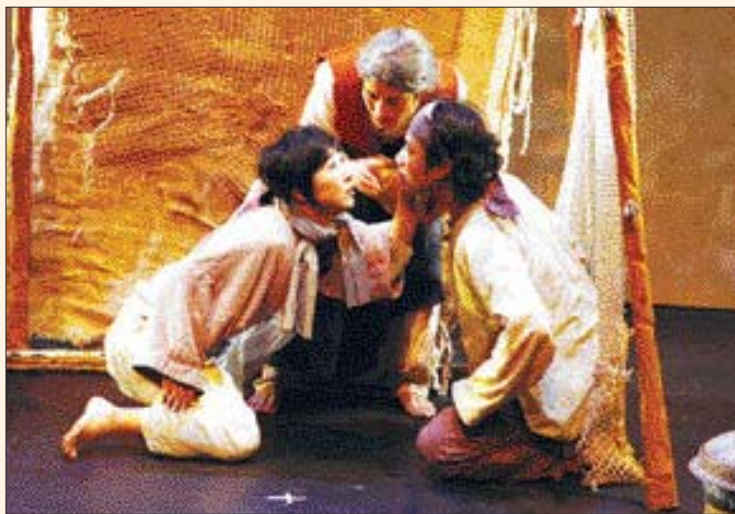

'선녀와 나무꾼'

라들이 없어지자 이들은 통일반대 계획을 모의한다.

선녀의 옷을 훔쳐 노총각 아들과 맺어준 시어머니, 남편과 시어머니의 죽음으로 홀로 남겨져 아이를 위해 매춘을 하는 선녀 등 기존 이야기를 뒤집는 발상이 독특하다.

티켓 가격 1만원, 헌혈증 지참시 무료, 씨너스 전대점, 교통카드 결제 시 30% 할인. 문의 062-523-7292.

/김미은기자 mekim@kwangju.co.kr

오늘의 비엔날레 작품 - 요네모토 작 '무제'

미국내 동양인들의 정체성

동양계 미국인들의 삶을 주제로 한 사진 연작. 할리우드 전쟁 영화에 등장하는 미국의 영웅주의를 비판하면서 여기에 가려진 미국 내 동양인들의 정체성을 표현했다.

사진은 남북전쟁 당시 남군 또는 북군의 제복을 갖춰 입은 동양계 미국인 남자 모델을 담고 있다. 또 모델이 오른손에 총을 들고 반듯한 자세로 서있는 남북전쟁 당시의 인물 묘사법을 차용했다. 모델들이 입은 옷은 할리우드에서 가장 오래된 영화 의상 대여점인 '웨스턴 코스튬'에서 빌려와 영화 제작 당시의 현장을 살렸다.

과거 남북 전쟁을 다룬 사진과 할리우드 영화는 근대적 인종 개념 형성에 중요한 역할을 했다는 내용을 담고 있다. 중국인을 비롯해 동양계 미국인들이 남·북군 양 진영에 참가해 싸웠다는 역사적 기록을 바탕으로, 이들은 남·북군 어느 진영도 아닌 제3의 진