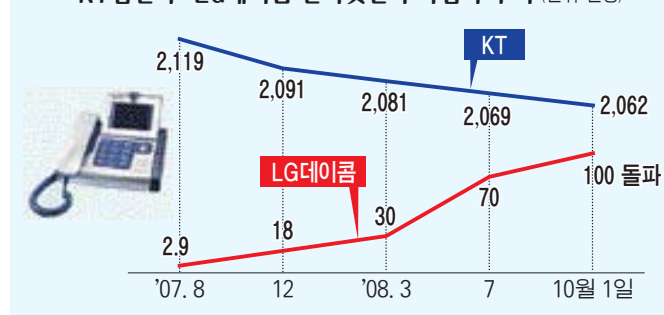

싸고 유익한 '인터넷 전화'로 통화료 줄여 볼까

시외통화, 집전화보다 80% 이상 저렴

이달 말부터 도입되는 '인터넷전화 번호이동제'에 대한 소비자들의 관심이 높다. 기존 집 전화번호를 그대로 쓰면서 요금도 저렴해 가계 통신비를 크게 줄일 수 있고 문자메시지(SMS), 영상통화, 홈뱅킹 등 다양한 부가 기능을 이용할 수 있기 때문이다.

하지만 인터넷전화는 정전됐을 경우 통화가 되지 않고 위치 추적이 어려운 점 몇 가지 단점이 있어 사전에 이를 확인하고 가입해야 한다.

영상통화 등 다양한 부가 서비스 기능
통화권역 혼란·범죄 악용성 등 단점

■ 인터넷전화와 유선전화 요금 비교

기입/설치비	인터넷전화			기존 집전화	
	LG데이콤	SK브로드밴드	KT	KT	SK브로드밴드
기본료(월)	2000	2000	2000	5200	5200
국내전화	시내(3분)	38	38	39	39
	시외(3분)	38	38	39	39
	이동전화(10초)	11.7	11.7	13	14.5
국제전화(1분)	미국	50	50	50	282
	중국	50	50	50	990
	일본	50	50	50	696
	영국	50	50	50	1008

KT 집전화-LG데이콤 인터넷전화 가입자 추이 (단위:만명)

◇ 저렴한 통화료가 장점 = 인터넷전화의 장점은 전화료가 일반 전화에 비해 크게 싸다는 것이다. 인터넷전화는 기본적으로 전국 단일요금제를 채택하고 있다. 광주의 사용자가 시내로 전화를 하든, 서울이나 부산으로 전화를 하든 3분당 38원 또는 39원(KT의 경우)이라는 똑같은 요금이 적용된다. 반면 KT 집전화의 경우 30km를 초과하는 시외지역에 전화를 걸 때 261원, SK브로드밴드는 250원을 부과한다. 산술적으로 본다면 인터넷전화로 시외전화를 하는 경우 일반전화보다 80% 이상 저렴하다.