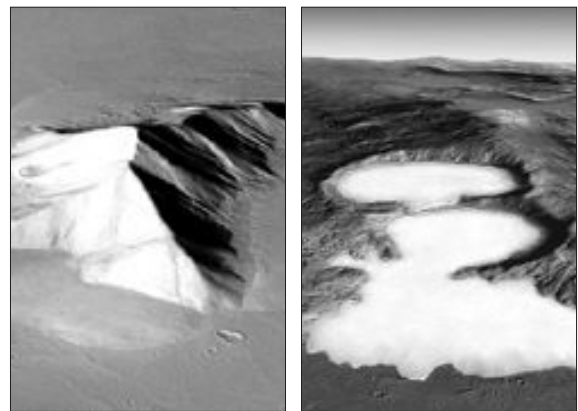

우리 사회 기부문화의 단점을 극복하고 있다는 평가를 받고 있다. 이런 문화대에 한국복지공동모금회는 지난해부터 온라인상에서 무려 47억6천여만원을 기부받아 이 가운데 44억원을 이미 고아와 노인 등 어려운 이웃들에게 전달했다.

S 사이언스 science

화성에 생명체 존재?

지하에 LA면적 3배 크기 빙하 발견

화성의 중위도대 지역 땅 속에서 LA(로스앤젤레스) 면적의 3배나 되는 거대한 빙하들이 발견됐다. 이에 따라 화성에 생명체가 존재할 가능성이 새롭게 대두되고 있다. 미국 오스틴 소재 텍사스 주립대 연구진은 미 항공우주국(NASA)의 화성 궤도탐사선 마스 리커니즈스 오비터(MRO)호에 실린 레이더 장비를 이용, 바위와 돌 부서져 가로 덮여 있는 중위도대의 산맥 밑 지형을 관찰한 결과

연구진은 그중 하나의 크기가 LA 면적의 3배나 된다면서 "모든 것을 종합해 볼 때 이들 빙하는 화성의 극관(極冠)이 아닌 곳에서 발견된 것 중 가장 대규모의 얼음 형태들이 모여있는 곳"이라고 말했다.

지난 1970년대 NASA의 바이킹 궤도 탐사선이 처음 촬영한 이곳의 경사가 완만한 산맥은 적도대의 산맥이나 절벽 부근에서 발견되는 부채꼴, 또는 원주형 지형과는 매우 달라 과학자들의 궁금증을 일으켜 왔다.

표면에 물이 흐른 흔적이 남아 있는 화성의 동부 헬라스 분지 사진(왼쪽)과 바위 아래에 묻힌 빙하의 개념도. (NASA 제공)

학자들은 이런 지형의 형성 과정에 대해 논란을 벌이면서 일부는 훗날 사라진 얼음에 미끄러진 파편의 흐름으로 보기도 했으나 최근엔 이 지형 자체가 "바위라기보다는 얼음에 가깝다"는, 즉 화성의 빙하라는 의견이 제시됐다. 연구진은 MRO의 레이더로 화성 남반구 헬라스 분지에 위치한 이 산맥 파편류를 무시하고 반향을 이용해 땅 밑에 무엇이 있는지 탐지한 결과 모든 신호가 대규모 얼음의 존재를 가리켰다고 밝혔다. 레이더 반향은 또 빙하 속에 별다른 암석의 존재를 가리키지 않아 빙하가 비교적 순수한 물 성분 얼음을 보여줬다.

이처럼 화성의 지하 빙하가 확인됨에 따라 화성의 생물체 생존가능성 문제와 화성 탐사 등 두 가지 과제가 새롭게 활기를 띠게 됐다.

연구진은 정확히 어느 시기에 화성의 빙하가 형성됐는지는 모르지만 덮여 있는 돌 부서짐에 나오는 운석공의 수로 볼 때 약 1억년 전일 것으로 추측했다. 이들은 이런 고대 빙하의 존재는 화성이 과거 생명체를 품고 있었는지 아닌지 밝혀내는 중요한 단서가 될 것이라고 지적했다.