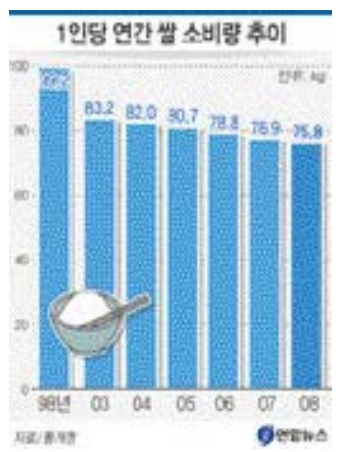

산업은행, 수출입은행, 신한은행, 우리은행 등 채권금융기관 4곳은 기업구조조정촉진법에 따라 앞으로 3개월간 실사를 마친 뒤 구체적인 정상화방안을 마련하게 된다. 또 자산부채에 대한 실사, 경영리더인 파견에 대한 안건도 가결됐다.

삼능건설의 주채권은행인 광주은행도 이날 채권단협의회를 열고 삼능건설에 대한 워크아웃 절차를 밟기로 했다.

광주은행 관계자는 "50여개 채권금융기관 가운데 75% 이상이 워크아웃 개시에 찬성했다"면서 "앞으로 3개월간 실사를 거쳐 향후 경영정상화방안에 대해 채권단간 협의를 할 예정"이라고 밝혔다.

### 작년 국민 1인당 쌀 소비 감소 한가마니(80kg)도 안 먹는다

75.8kg ... 전년비 1.4% 줄어

지난해에도 우리나라의 1인당 쌀 소비량이 줄면서 국민 1명이 1년에 쌀 한 가마니도 먹지 않는 상황이 3년째 이어졌다.

통계청이 29일 발표한 2008 양곡연도(2007년 11월~2008년 10월) 가구 부문 1인당 양곡 소비량에 따르면 1인당 연간 쌀 소비량은 75.8kg으로 전년(76.9kg) 대비 1.1kg(1.4%) 줄었다.