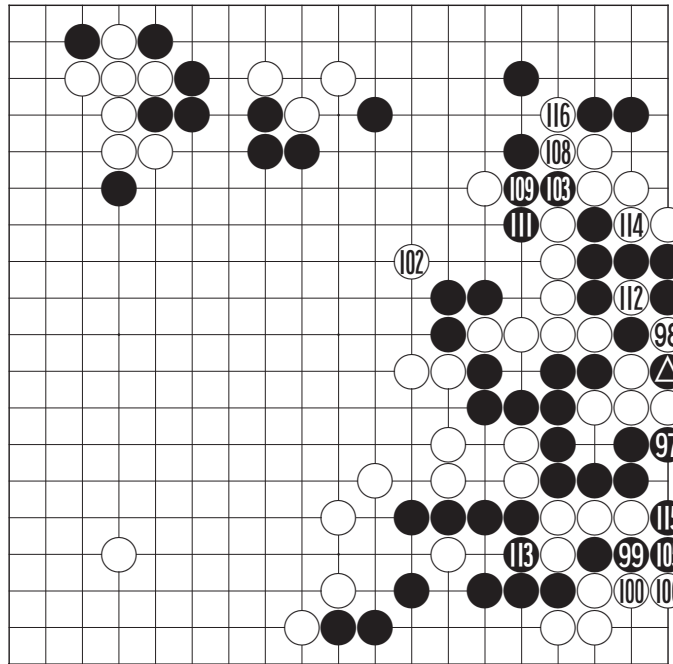

TV 18일

★이 프로그램은 방송사 사정에 따라 바뀔 수 있습니다.

Table with 4 columns: KBS1, KBS2, MBC, KBC/SBS. Lists various TV programs and their broadcast times.

EBS program schedule table with columns for time slots and program titles.

EBS플러스1 and EBS플러스2 program schedule tables.

손태영과 연애·결혼 이야기 풀어놓을게요

MBC '황금어장-무릎팍도사' 18일, 25일 권상우 특집 방영

MBC TV '황금어장-무릎팍도사'는 손태영과 결혼해 최근 핫아들을 얻은 배우 권상우의 출연분을 18일, 25일 2부 특집으로 내보낸다. 18일 밤 11시5분 1부에서는 권상우의 어린 시절 이야기부터 배우로 데뷔하기까지의 이야기가 소개된다.

인기를 얻게 된 과정에 대해서도 전했다. 25일 2부에서는 손태영과의 연애 과정, 결혼 이야기 등을 주제로 이야기를 펼쳐간다. 제작자에 따르면 권상우는 "아기 사진을 보여달라"는 MC의 요청에 "카메라에 담기에는 너무 예쁘다"며 완곡하게 웃으며 거절하기도 했다.

제5회 서구청장배 바둑대회

흑 97로 몰아서 흑 대마의 사활이 걸린 판을 방치한 채 느닷없이 흑 103으로 끊어 버린다. 여기에서 아예 백을 문자는 승부 패를 내고 있기 때문에 그야말로 꽃놀이 패다. 다만 백은 두번 연속해서 때려야 하는 이단패인 반면 흑은 단패라는 것부터 같은 패 대마도 못살아 있다는 것이 그나마 위안이다.