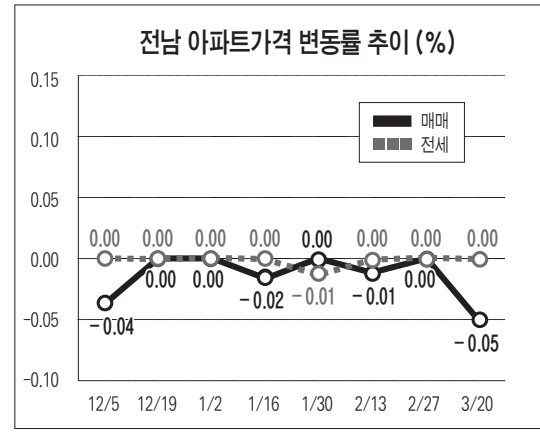

[전남아파트시세]

부동산 규제 완화에도 시장 '요지부동'

전남지역 부동산 시장을 움직일 '카드'는 없는 걸까. 정부의 온갖 부동산 정책에도 전남지역 부동산 시장은 움직일 기미를 보이지 않고 있다.

20일 부동산정보업체 부동산 114에 따르면 최근 2주간 전남지역 아파트 매매 시장이 다시 하락세로 돌아섰다. 지난 4주 간 하락→보합→하락 수준을 벗어나지 못하고 있는 형국이다.

경기 회복 기미가 보이지 않다보니 정부가 내놓은 미분양 주택에 대한 양도소득세 면제, 취·등록세 감면, 다주택자에 대한 양도세 중과 폐지 등 다양한 부동산 정책도 '야말'을 받지 못하고 있는 셈이다.

매매 시장의 경우 순전(-0.18%)만 변동률을 보였다. 소형 아파트 중심으로 거래가 형성됐지만 이의 아파트 거래가 이뤄지지 않으면서 전반적으로 가격이 떨어졌다.

※ 24평은 79㎡에 해당합니다. (105㎡ = 32평, 148㎡ = 45평, 165㎡ = 50평)

Table of apartment prices in Jeonnam (061) region. Columns include area, type, price per unit, and other details. Includes sub-sections like Jinan, Gwangju, and Jeonju.

Table of apartment prices in Jeonnam region. Columns include area, type, price per unit, and other details. Lists various districts and their corresponding apartment prices.

Table of apartment prices in Jeonnam region. Columns include area, type, price per unit, and other details. Lists various districts and their corresponding apartment prices.

Table of apartment prices in Jeonnam region. Columns include area, type, price per unit, and other details. Lists various districts and their corresponding apartment prices.

Table of apartment prices in Jeonnam region. Columns include area, type, price per unit, and other details. Lists various districts and their corresponding apartment prices.

Table of apartment prices in Jeonnam region. Columns include area, type, price per unit, and other details. Lists various districts and their corresponding apartment prices.

Table of apartment prices in Jeonnam region. Columns include area, type, price per unit, and other details. Lists various districts and their corresponding apartment prices.

시세는 부동산 114가 회원 증가업을 대상으로 조사한 것이며, 다른 증가업소가 제시하는 시세와는 다를 수도 있습니다. ※ ↑(↓): 전주 가격보다 올랐을(내렸을) 경우 (단위: 백만원)

Real estate advertisement for '부동산 114' (Real Estate 114) with contact information and website URL.