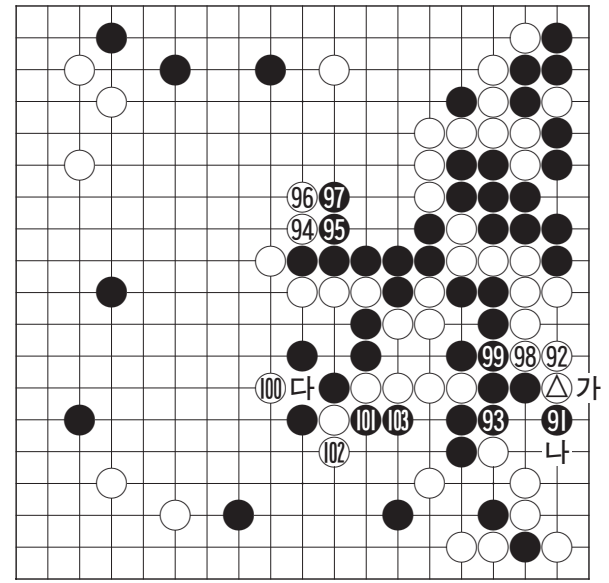

제4기 원익배 10단전

국면을 지배하고 있는 박정환 결승 1국 7보 (91~103)

白 박정환 3단 黑 백홍석 6단

두 대국자의 전투가 갈수록 점입가경이다. 박정환이 백 8로 붙인 수가 절묘한 수로 백홍석을 곤혹스럽게 한다.

제한한다. 수순에 빈틈이 없는 데다가 이 과정에서 흑이 전혀 반발할 틈이 없다는 것이 백이 국면을 지배하고 있다는 증거다.

이 때문에 신안 출신인 이세돌이 신안팀에서 뭘 확률은 낮다. 하지만 제일화재가 아직 리그 참여를 발표하지 않았고, 신생팀 창단에 따른 한국기원의 배려가 뒤따른다면 이세돌이 고향팀에서 선전할 수 있는 가능성은 남아있다.

백 100은 지나가는 길의 응수 타진인데 드디어 참지 못하고 백홍석이 흑 101로 끊어 처음으로 반발할 기회를 잡았다.

한편 지난 2007년 전남 연고팀이었던 대방노블랜드는 창단 1년 만에 최하위의 성적만을 남기고 해체됐다.

흑 103 백이 105로 나가거나 '다'에 끊는 것은 자승이 되어 요석인 백 석점이 잡히고 만다. 백은 과연 어떻게 이 난관을 타개해야 할까. <오규철 9단·본보 바둑해설위원>

한편 지난 2007년 전남 연고팀이었던 대방노블랜드는 창단 1년 만에 최하위의 성적만을 남기고 해체됐다.

한편 지난 2007년 전남 연고팀이었던 대방노블랜드는 창단 1년 만에 최하위의 성적만을 남기고 해체됐다.

이성재, 입단 17년만에 神의 경지에

이성재가 '바둑에 관해서는 신의 경지에 이르렀다'는 입신(入神·9단)에 등극했다.

14기 대항전과 제33·34기 패왕전에서 준우승하는 등 각종 기전에서 활약했다.

이성재 9단은 지난해 18일 열린 제28기 KBS바둑왕전 예선 1회전에서 오규철 9단에 승리하며, 입단한 지 만 17년 만에 9단으로 승단했다. 이성재는 5단 시절인 1998년 제2기 SK가스배 신예프로10결전에서 우승했고, 제

이후에 이희성·강지성 7단, 백대현·이현욱·이정우 6단, 옥득진 5단, 김지석 4단, 홍기표 3단, 서중후·유재호 2단, 권형진·이현호·조경호·이준규 초단이 각각 한 단씩 승단했다. /오광록기자 kroh@

부동산 경매 전문회사 주식회사 에셋코리아. 광주광역시 동구 지산동 714-73 [2층] (법원앞에서 지산주유소쪽으로 70m). assetkorea.com = 전국 2만여건의 경매물건리스트 / 변호사 무료법률상담 / 경매전문가 무료상담. 최고수익률 / 세금계산서발급(양도세감면) / 신속한명도 / 정확한권리분석 / 최상의대출. 에셋코리아에서는 꼼꼼하게 현장조사를 실시한 후 수익성 있는 우량물건만을 추천합니다.

목장용지 금매. 위치: 전남 곡성군 석곡면 방송리. 목장용지: 6,390㎡(1,933평). 임야: 4,955㎡(1,499평). 대지: 476㎡(144평). 도로: 522㎡(158평). 총면적: 3,734평. 건평: 2,350㎡(약700평)건사, 돈사, 주택(104㎡) 버섯재배사 등 관리지역으로 필지는 여러 필지이나 한곳에 붙어있음. 매도가: 1억7천만원. 연락처: 010-3617-8810. 한라기술의 공기열보일러를 설치하시면? 전기1+공기중 열에너지2+열에너지3. 뱅커 C유 대비 70%, 도시가스 대비 65% 절감. 전기보일러 대비 3배의 효율, 한 대의 기계로 냉방, 난방, 온수까지 3배의 효과. 생산공장, 대중탕, 호텔, 병원, 복지시설, 식당 등. 전국 시,군 데력점 및 딜러 모집합니다. 인력유펀(주) 특판사업부 063)838-2231, 010-6794-0094