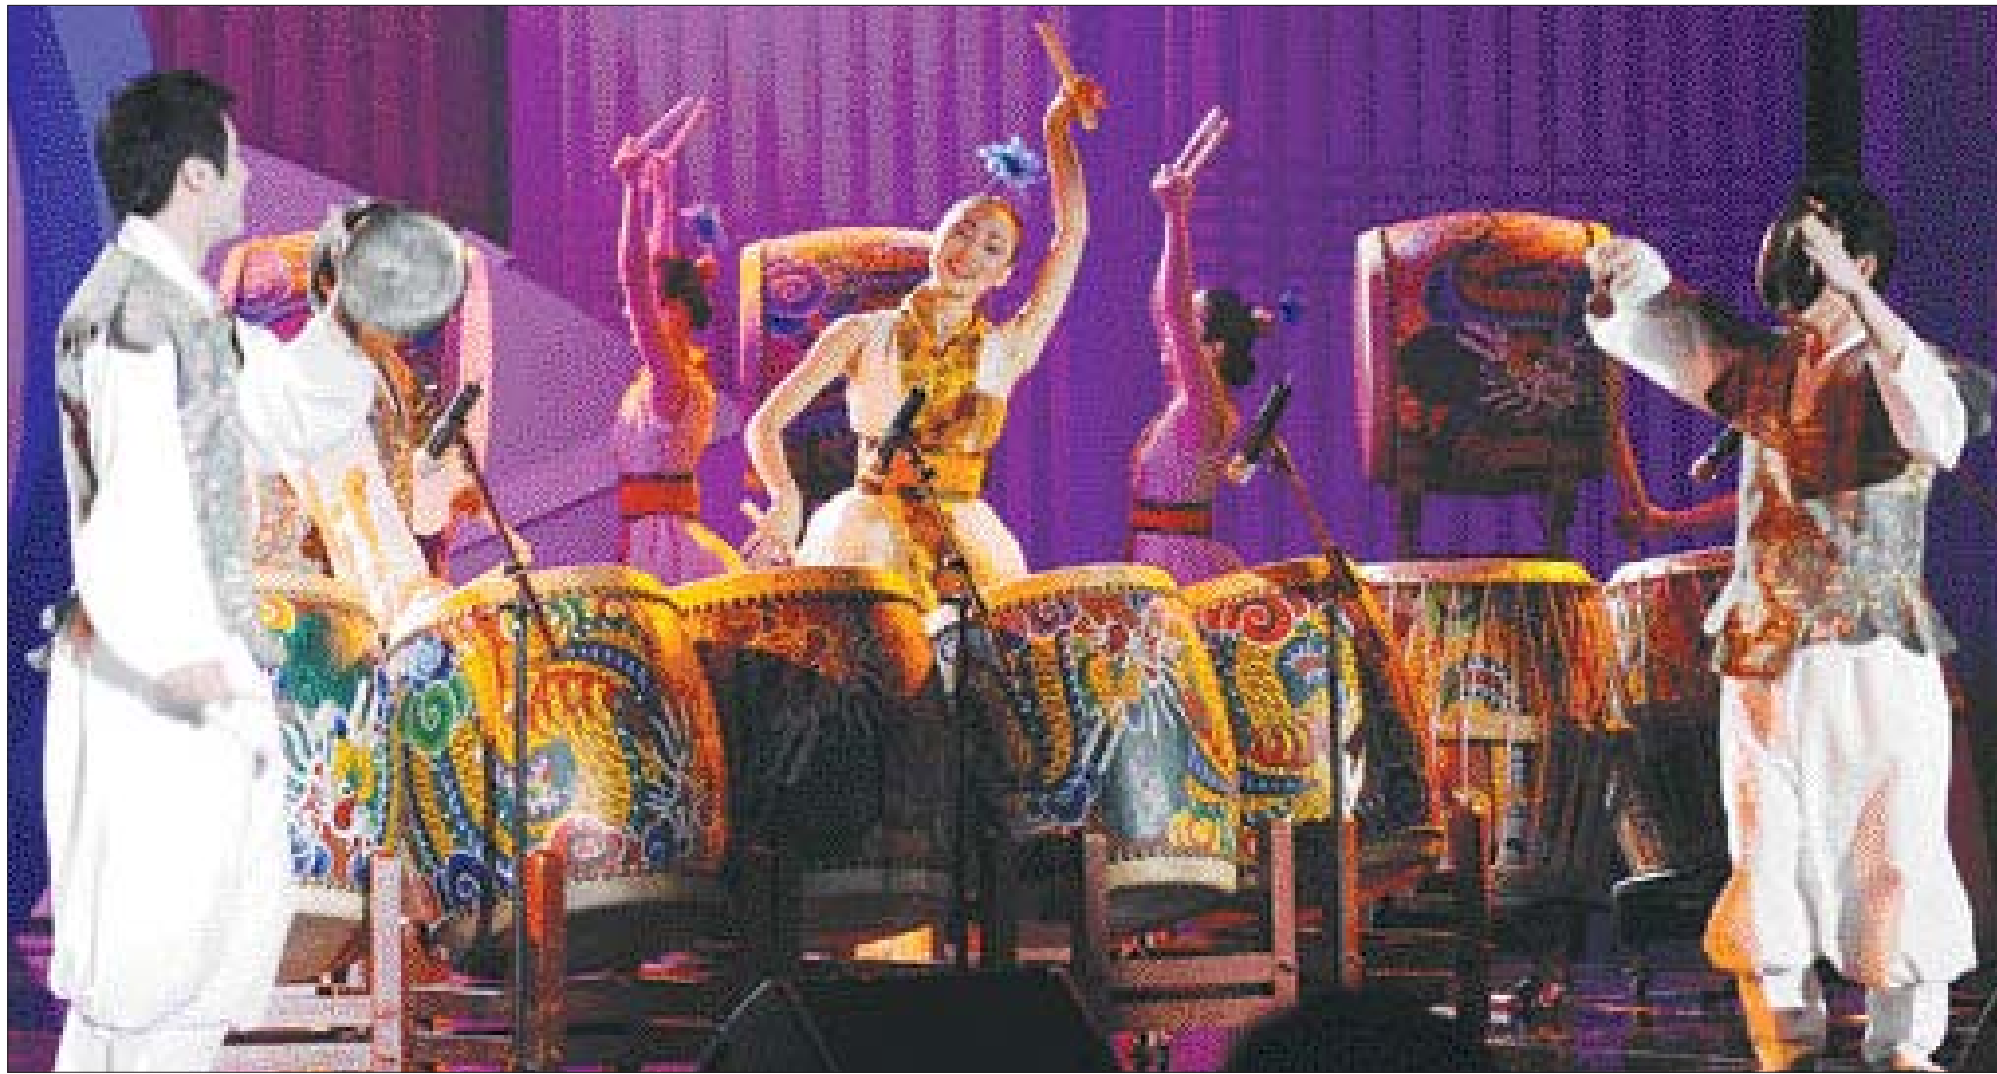

“퍼펙트! 광주”

국제대학스포츠연맹(FISU) 실사단이 지난 6~8일 2015 하계유니버시아드 유치 후보도시 광주에 대한 실사를 실시했다. 스테판 버그 단장을 비롯 5명의 실사위원들은 광주·전남 26개 스포츠 시설을 진지하게 점검하면서 시민들에게 “안녕하세요”라는 인사를 잊지 않는 등 광주에 대한 특별한 애정을 표시해 눈길을 끌었다. 시민들의 눈길에 집중됐던 이들의 3일간 실사 모습을 영글에 담았다.

사진=위직량·최현배 기자

등 등 등~광주로 오라

지난 7일 오후 광주 김대중컨벤션센터에서 열린 국제대학스포츠연맹(FISU) 실사단 공식 환영만찬에 앞서 U대회 광주 유치를 기원하는 북공연이 펼쳐지고 있다.

뜨거운 시민 열기

3만 여명의 시민들이 7일 밤 전남대학교 종합운동장에서 개최된 2015 하계 유니버시아드 광주 유치 기원 열린 음악회에서 스테판 버그 단장 등 실사단이 무대에 오르자 열렬히 환호하고 있다.

명예시민증 전달

박광태 광주시장이 지난 7일 김대중컨벤션센터에서 열린 국제대학스포츠연맹(FISU) 실사단 초청 만찬에서 루시아노 카르발 FISU 부위원장에게 명예시민증을 전달하고 있다.

“역량 충분해요”

김윤석 광주시 경제부시장(오른쪽서 두번째)이 화순 체육관 건설 현장에서 실사단에게 경기장 시설 규모 등 대회 개최 역량에 대해 설명하고 있다.

힘찬 건배

스테판 버그 실사단장 등 실사위원들이 7일 열린 환영 만찬에서 박광태 광주시장, 정의화 광주하계유니버시아드 대회 유치위원장 등과 건배하고 있다.

“젊은이여 광주로”

지난 7일 오후 광주 김대중컨벤션센터에서 열린 실사단 공식 환영 만찬에 앞서 서예가 조성수씨가 수묵아트 퍼포먼스를 선보이고 있다. 조씨는 ‘세계의 젊은이여 광주로 오라’라는 글씨로 광주 U대회 유치를 기원했다.

38년전들 대한민국대표 총합여행거점 롯데관광 LOTTE TOUR 1577-3000

창립38주년 기념 & 5월 가정의 달 Event

무안 출발 롯데관광 38주년 & 광주지사 OPEN 2주년 기념 고객감사 특별전