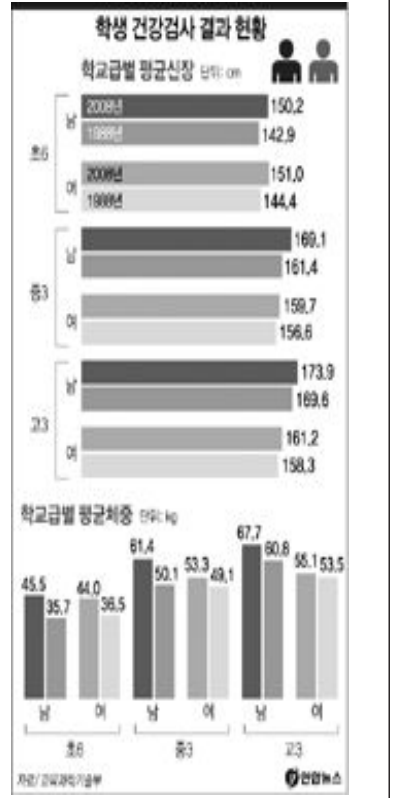

강 목사의 부인은 경찰에 "외출했다 돌아와 보니(남편이) 아파트 보일러실에 끈으로 목을 매고 숨져 있었다"고 말했다. 강 목사는 자신의 방에 '이 목숨을 민족의 재단에'라는 써인

무리한 체중감량 탓 저체중 학생 늘었다

초·중·고교생들의 키와 몸무게 증가세가 주춤한 반면 무리한 다이어트 등으로 저체중 학생은 늘어나고 있는 것으로 나타났다. 또 초·중·고생의 10명 중 4명 이상은 안경을 써야 하고, 그 비율은 최근 10년간 배로 급증한 것으로 조사됐다.

교육과학기술부가 7일 발표한 광주·전남 등 전국 16개 시도 750개 초·중·고교 학생 18만명의 건강검사 결과에 따르면 학생들의 키는 계속 커지고 있으나 증가폭이 완화된 것으로 집계됐다.

초등학생 6학년 남자는 지난해 평균 키가 150.2cm로 10년 전인 1998년보다 2.9cm, 20년 전인 1988년에 비해 7.3cm 커졌다.

2006년에 비해서는 0.2cm 증가하는데 그쳤고 바로 전해인 2007년과 비교하면 0.2cm 작아졌다.

중학교 3학년 남자와 고등학교 3학년 남자도 지난해 평균키가 169.1cm, 173.9cm로 전년에 비해 0.1cm 줄거나(중3), 전년과 같은(고3) 것으로 나타났다.

몸무게 증가율도 둔화해 비만도는 지난해 11.2%(경도 6.2%, 중도 4.2%, 고도 0.8%)로 2007년 11.6%보다 소폭 감소했다.

비만도의 반대 개념인 저체중 학생 비율은 지난해 6.1%로 전년(5.8%)보다 오히려 증가했다. 이는 지속적인 비만예방 관리로 뚱뚱한 학생이 줄었지만 무리한 다이어트, 편식 등으로 정상 체중에 미달한 학생이 늘었기 때문으로 분석된다.

시력 이상 학생 비율은 지난해

빛의만평

- 김중두

'서울광장'은 이럴때나 쓰는거다

전남도 지방채 발행 남발

예산 집행시기 고려 안해 이자 부담 가중

전남도가 예산 집행시기를 고려하지 않고 지방채 발행을 무분별하게 해 이자 부담 가중 등 예산의 효율성을 크게 떨어뜨린 것으로 지적됐다.

전남도의회는 최근 '2008 전남도 회계연도 세입·세출 결산검사'를 실시하고 도의 지방채 발행이 전년도 977%에 달해 재정부담이 크므로 발행에 신중을 기해 줄 것을 촉구했다.