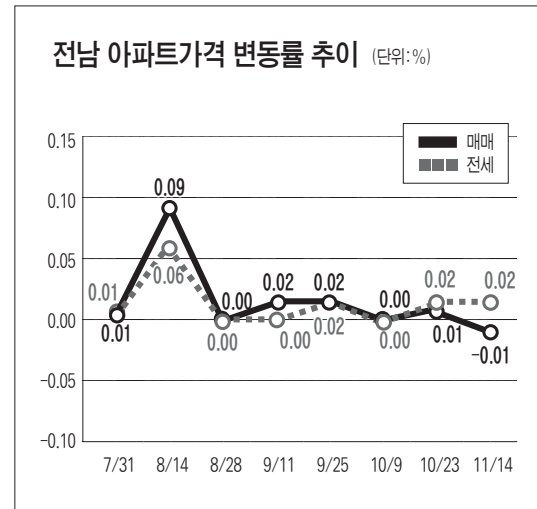

## 매매·전세 모두 벌써 겨울잠

전남 아파트 시장이 가을 이사 수요의 '호재'도 누리지 못한 채 겨울 비수기에 접어들 전망이다.

13일 부동산정보업체 부동산114에 따르면 전남 아파트 매매 시장은 2주전에 비해 0.01% 하락했다. 지역별로는 목포시의 경우 0.02% 하락한 것을 제외하면 대부분 움직임을 찾지 못했다.

면적별로도 102~115㎡대 매매 변동률이 0.01% 떨어졌지만 나머지는 보합 상태다. 세계엑스포가 치러지는 여수에서는 덕충동 일대 엑스포 지원시설 건설로, 2천세대대의 이주 계획이 잡혀 있다.

이외인해 덕충동 거주민들의 이주가 불가피해 인근 지역으로의 매매·전세 수요가 늘어나고 있는데도, 매물이 없는 탓에 보합 상태를 유지하고 있는 형국이다.

전세시장은 물량이 부족한 탓에 거래가 한산하면서도 전세가격은 올라가는 현상이 일어나고 있다. 2주전에 비해 전세 시장은 0.02% 올라간 상태다.

목포시는 0.02% 올랐고 여수시는 세계엑스포로 인

해 전세 수요는 늘어났지만 매물이 없어 거래가 뜸했다.